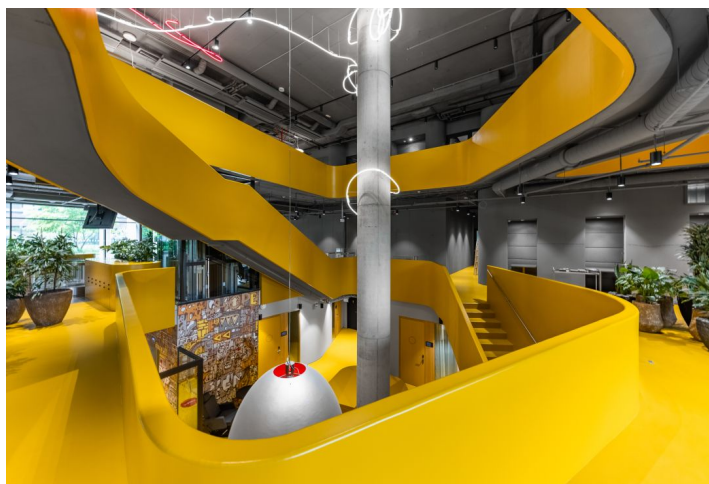

Kancelářské prostory

14.95 - 20.00 € / m² | 376 - 503 Kč / m²

Brno-město, Trnitá, Přízova