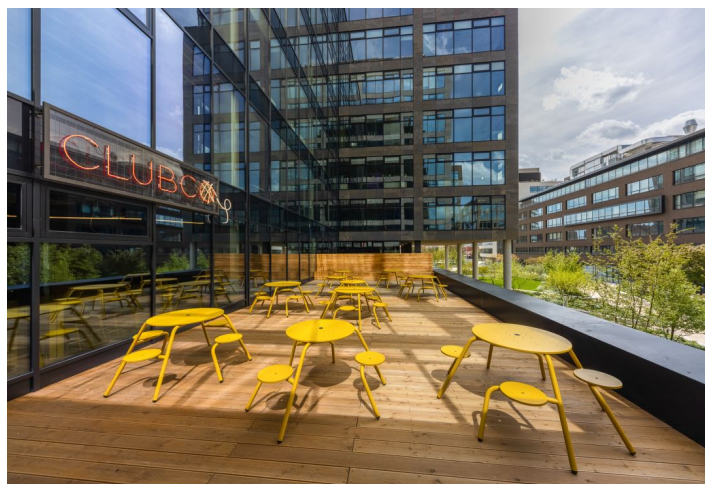

Kancelářské prostory

14.95 - 20.00 € / m² | 376 - 503 Kč / m²

Brno-město, Trnitá, Přízova