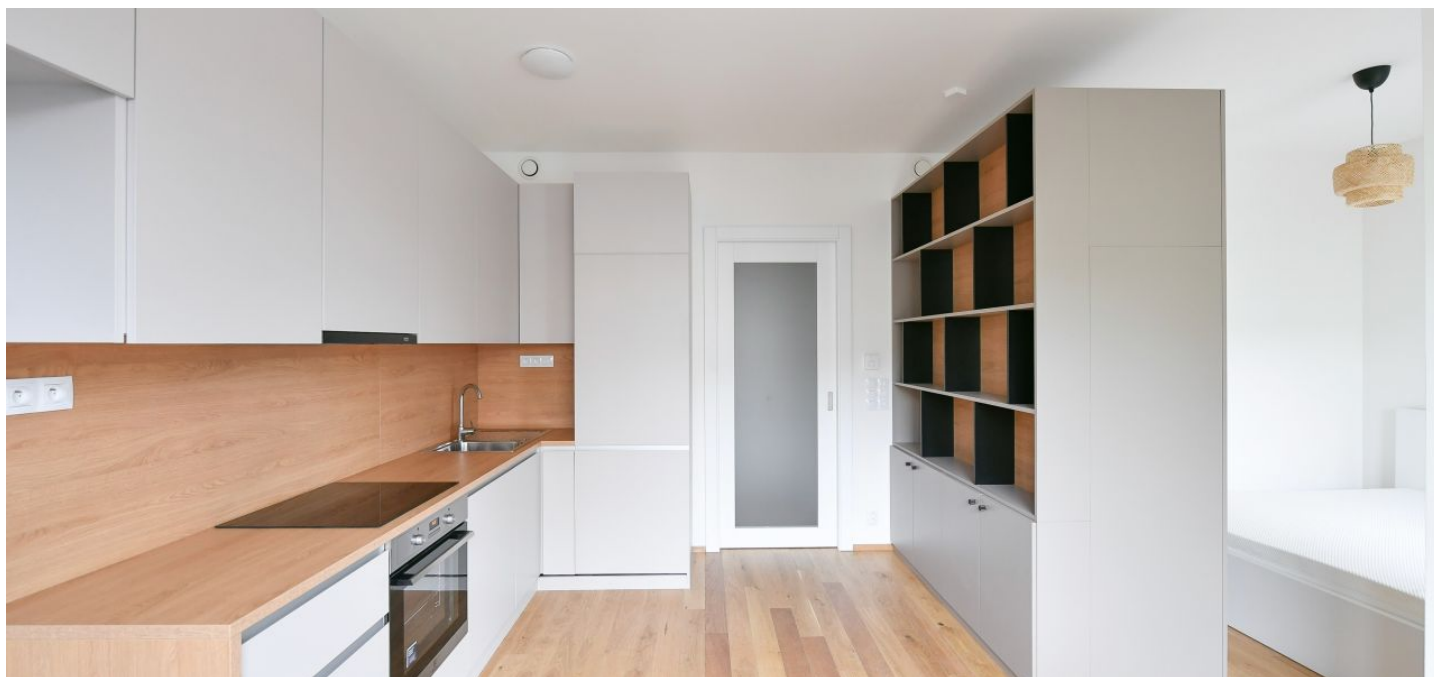

Byt 1+kk

34.69 m², Praha 7, Holešovice, Jankovcova

Pronajato