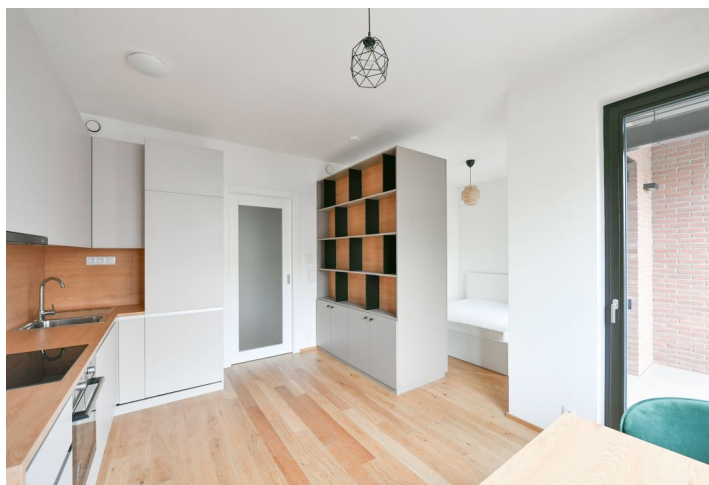

Byt 1+kk

34.69 m², Praha 7, Holešovice, Jankovcova

Pronajato