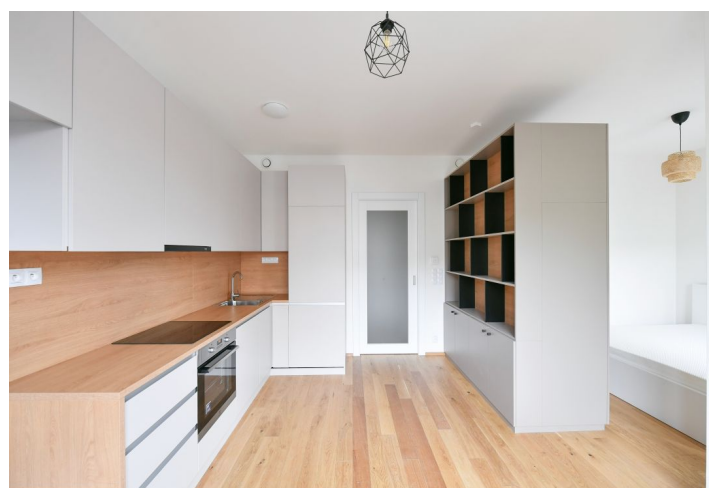

Byt 1+kk

34.69 m², Praha 7, Holešovice, Jankovcova

Pronajato