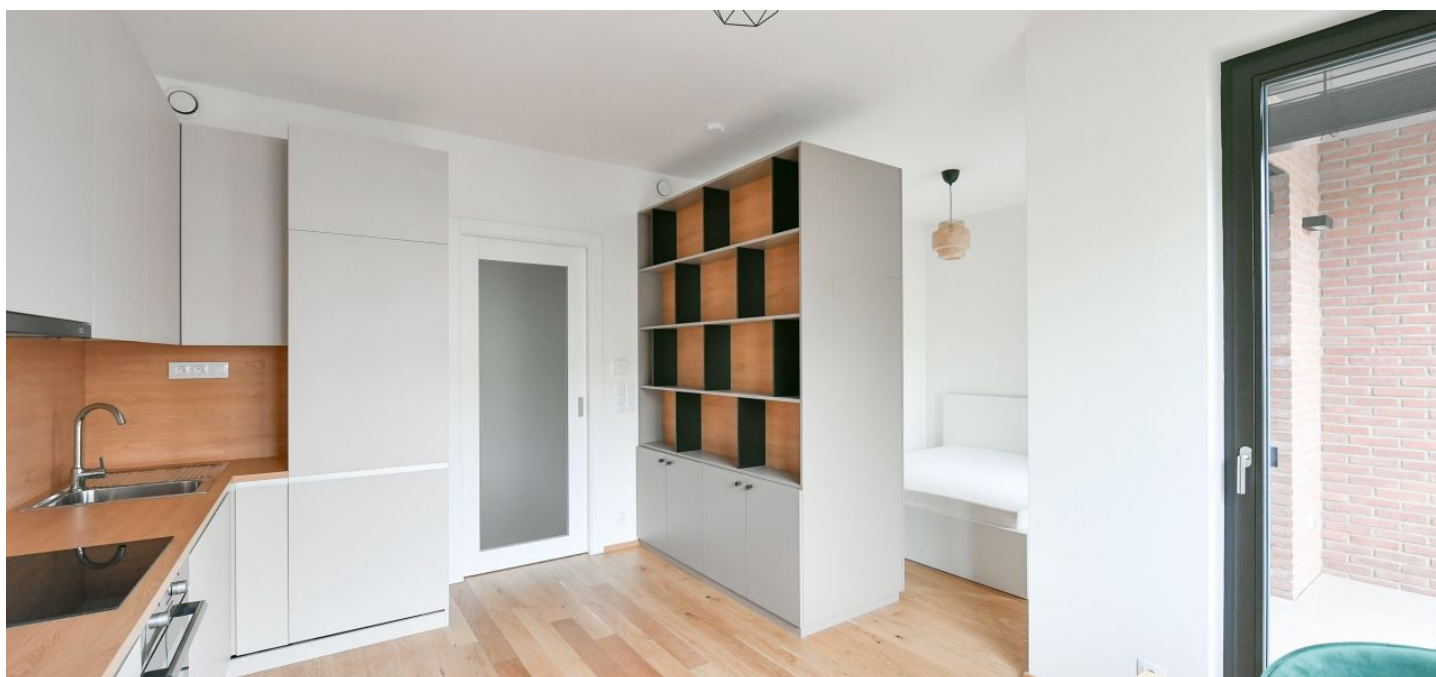

Byt 1+kk

34.69 m², Praha 7, Holešovice, Jankovcova

Pronajato