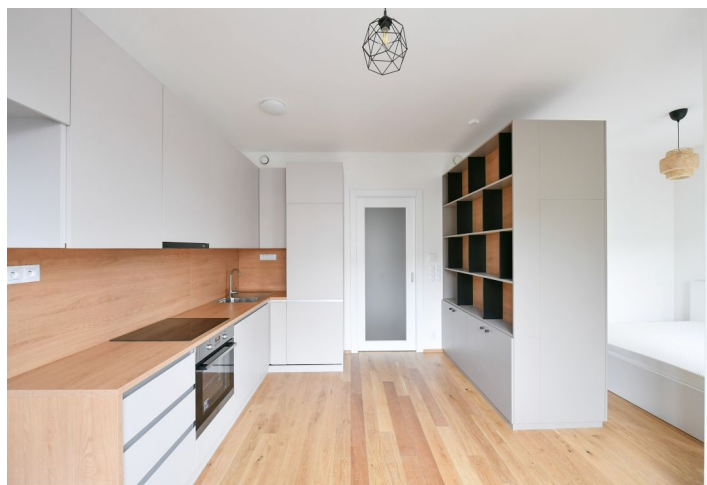

Byt 1+kk

34.69 m², Praha 7, Holešovice, Jankovcova

Pronajato