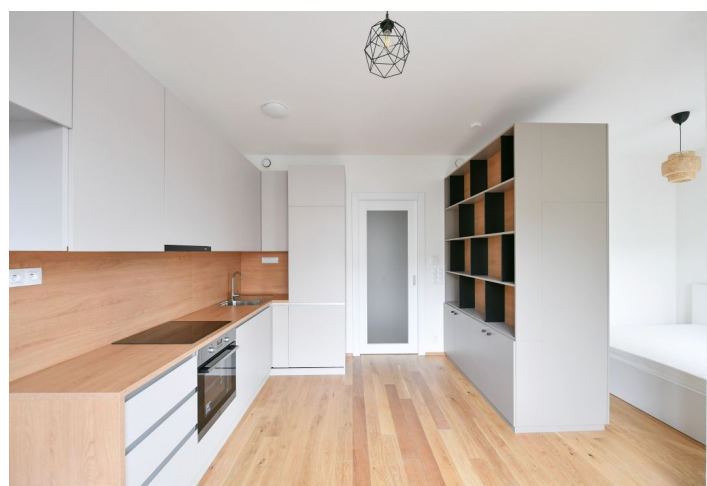

Byt 1+kk

22 000 Kč | 881 €

34.69 m², Praha 7, Holešovice, Jankovcova