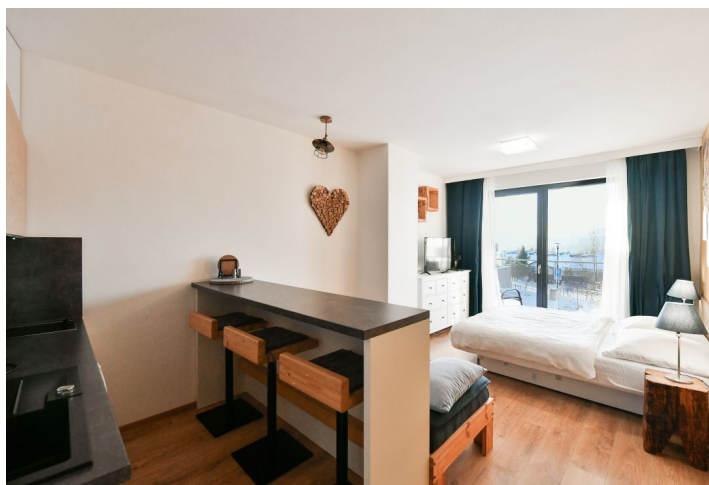

Byt 1+kk

30.9 m², Český Krumlov, Lipno nad Vltavou

3 890 000 Kč | 154 029 €