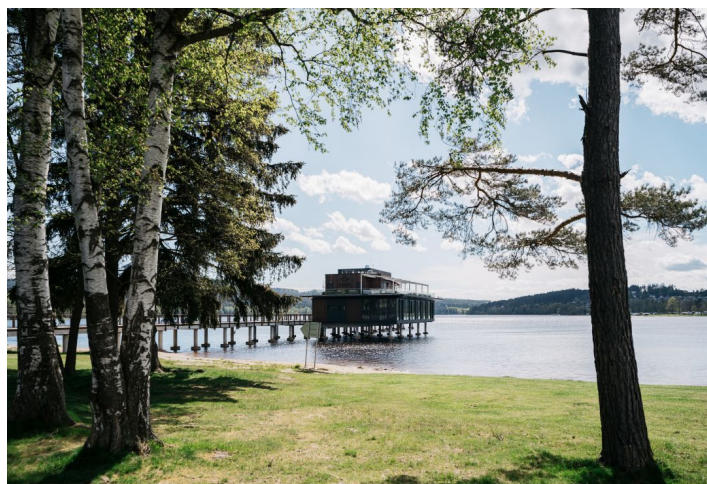

Byt 1+kk

30.9 m², Český Krumlov, Lipno nad Vltavou

Prodáno