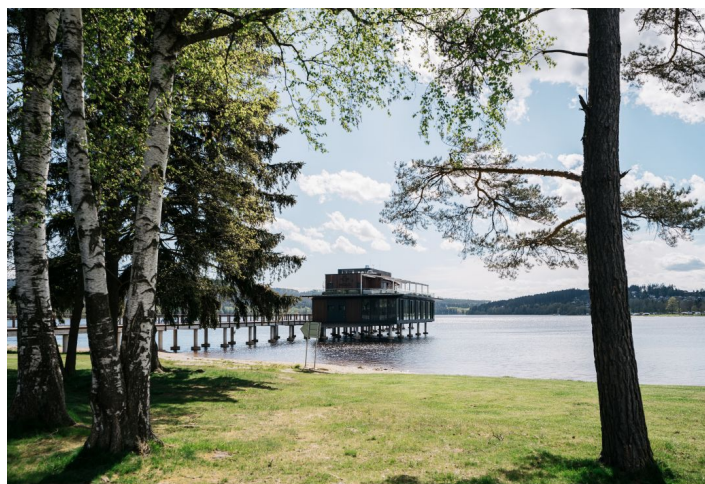

Byt 1+kk

30.9 m², Český Krumlov, Lipno nad Vltavou

3 890 000 Kč | 154 029 €