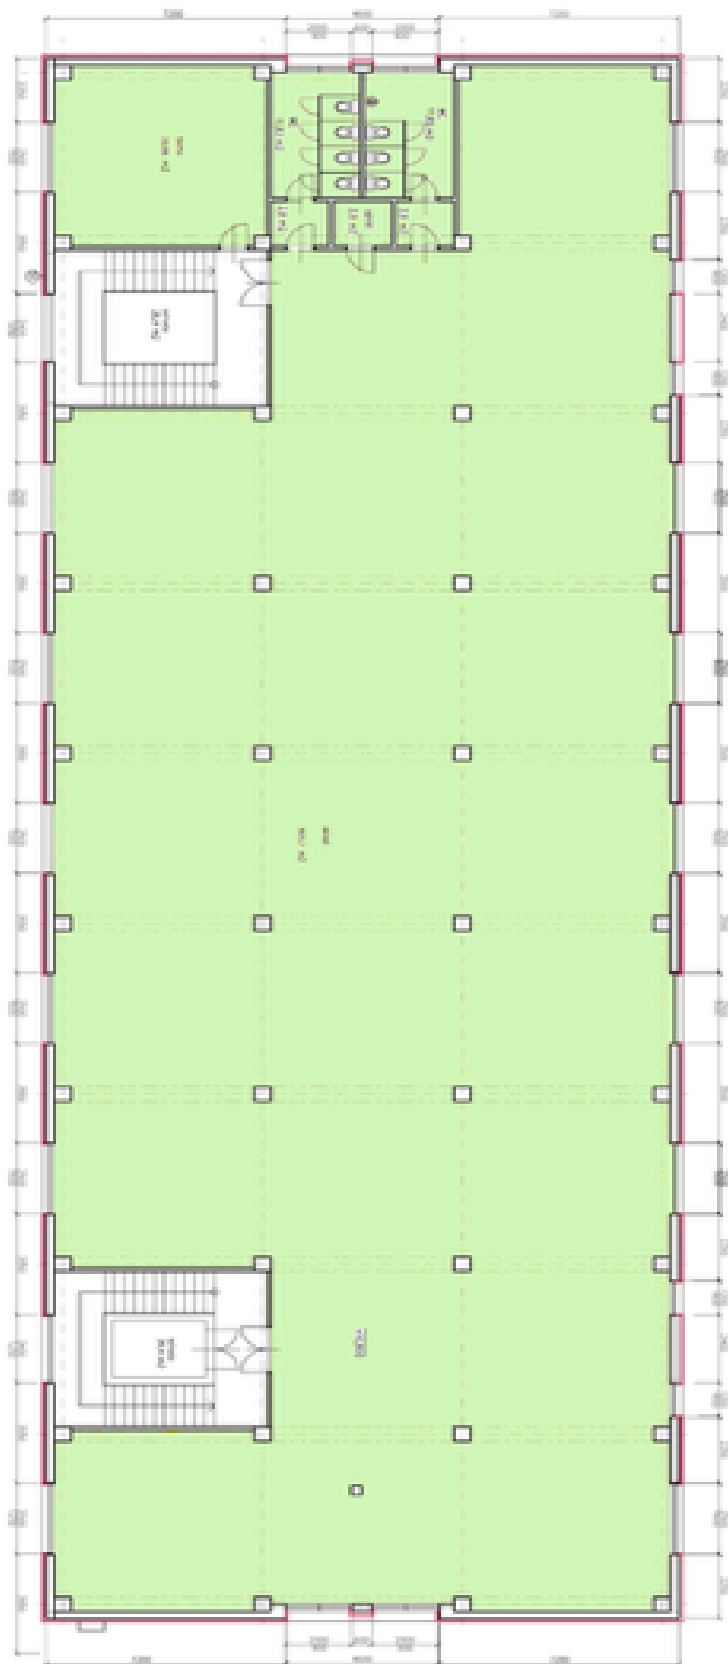

4. NP

Zariadenie systému:

- klimatizácia
- elektrická inštalácia
- vodovod
- odpadová voda
- vykurovanie
- plynová inštalácia
- telefon
- sieťová inštalácia
- zabezpečenie
- zvuková izolácia
- osvetlenie
- oplotenie

celková výška podlahy - výška izbových stropov 2,90 m