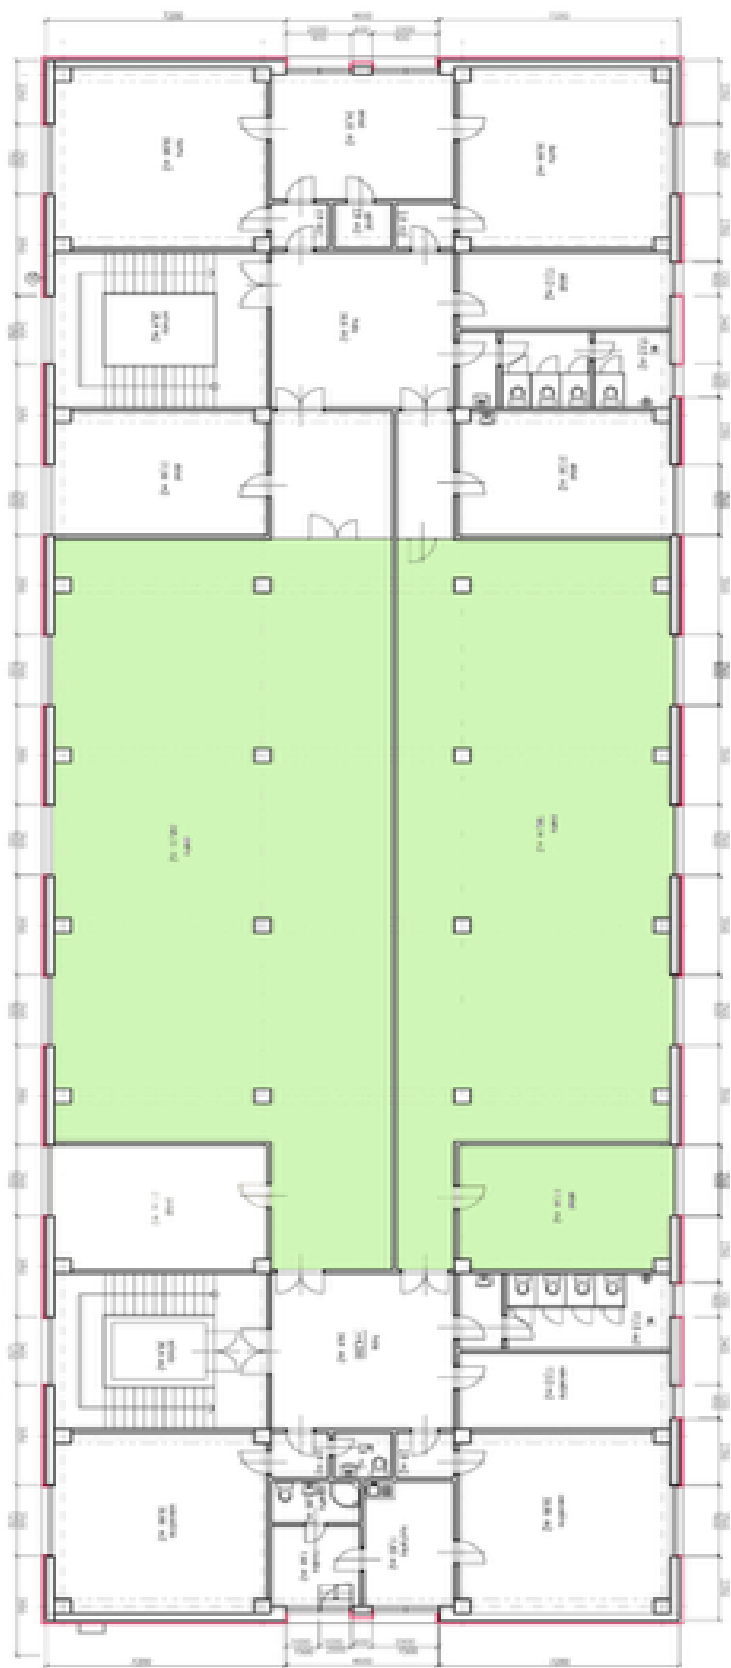

2. NP

Tabulka údajů:

Číslo	Název	Podíl	Podle
1	Kancelářské prostory	100%	1718 m²
2	Staircase	100%	100 m²
3	WC	100%	100 m²
4	WC pro ženy	100%	100 m²
5	WC pro muže	100%	100 m²
6	WC pro děti	100%	100 m²
7	WC pro zdravotně znevýhodněné osoby	100%	100 m²
8	WC pro osoby s omezenou pohyblivostí	100%	100 m²
9	WC pro osoby s omezenou viditelností	100%	100 m²
10	WC pro osoby s omezenou sluchovou schopností	100%	100 m²
11	WC pro osoby s omezenou čichovou schopností	100%	100 m²
12	WC pro osoby s omezenou chuťovou schopností	100%	100 m²