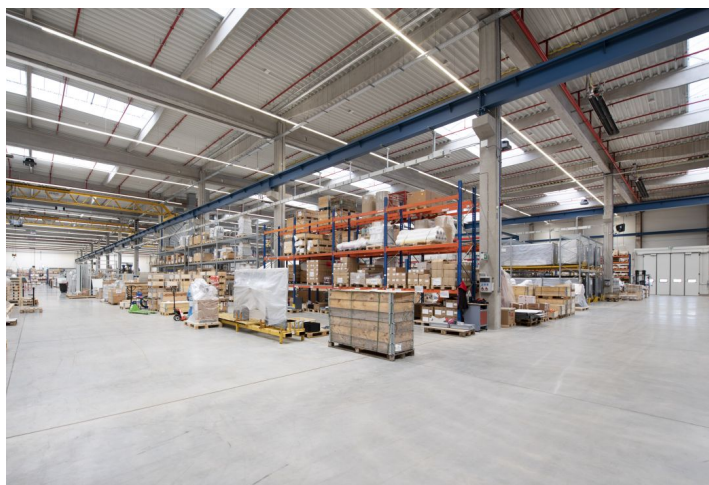

Výrobní prostory

10 217 m², Nový Jičín, Mošnov, Průmyslová

Cena na vyžádání