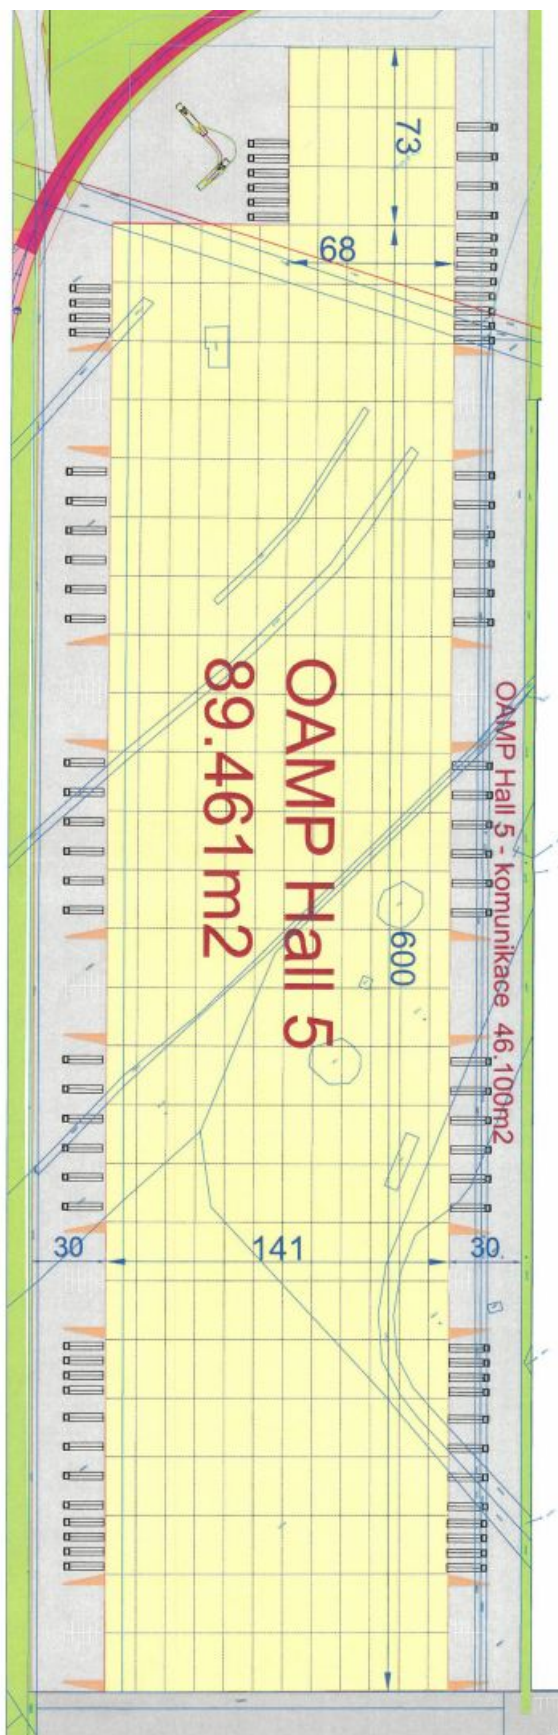

## Výrobní prostory

24 509 m<sup>2</sup>, Nový Jičín, Mošnov, Průmyslová

## Cena na vyžádání

<b>Celková plocha</b>	24 509 m <sup>2</sup>
<b>Volná plocha k pronájmu</b>	24 509 m <sup>2</sup>
<b>Čistá výška stropu</b>	10 m
<b>Nosnost podlah</b>	7 t/m <sup>2</sup>
<b>Modul sloupů</b>	—
<b>Konstrukce</b>	Železobetonová konstrukce
<b>PENB</b>	B
<b>Referenční číslo</b>	103642

### Skladové/výrobní prostory:

- 23 hydraulických ramp
- 2 přímé vjezdy
- rozměry vjezdových vrat 4x4,5m
- nosnost podlahy 7 t/m<sup>2</sup>
- světlá výška 10 m
- modul sloupů 12x24 m
- LED osvětlení 150 Lux
- sprinklerové hasící zařízení

# Výrobní prostory

24 509 m<sup>2</sup>, Nový Jičín, Mošnov, Průmyslová

Cena na vyžádání

- ROADS / KOMUNIKACE
- YARDS / MANIPULAČNÍ PLOCHA
- GREENERY / ZELEN
- SEWAGE FACILITY / VSKOVACÍ OBJEKT
- ARRIVAL ROAD / PŘÍJEZDOVÁ KOMUNIKACE