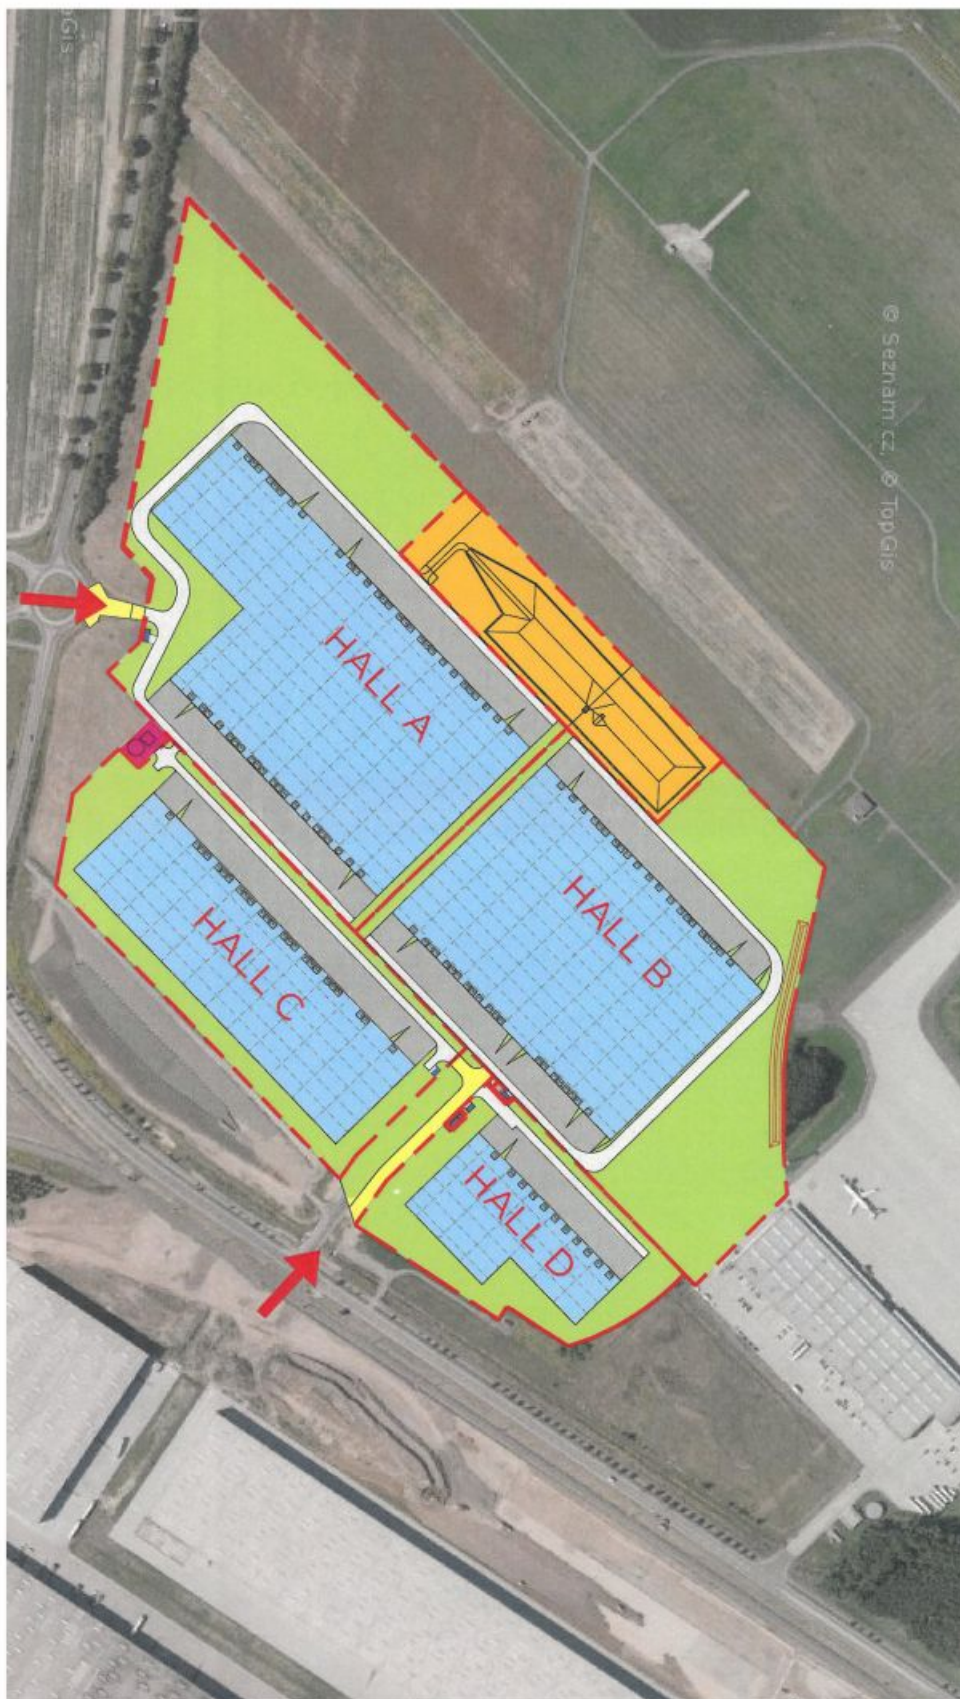

**24 509 m<sup>2</sup>** výrobních, skladových prostor k pronájmu v blízkosti mezinárodního letiště. Prostory jsou vhodné pro logistiku a lehkou výrobu. Areál umožňuje kombinaci silniční a železniční dopravy s kontejnerovým terminálem s návazností na leteckou dopravu. K dispozici od 8 měsíců po podpisu smlouvy. Možnost výstavby do vlastnictví.

### Skladové/výrobní prostory:

- 23 hydraulických ramp
- 2 přímé vjezdy
- rozměry vjezdových vrat 4x4,5m
- nosnost podlahy 7 t/m<sup>2</sup>
- světlá výška 10 m
- modul sloupů 12x24 m
- LED osvětlení 150 Lux
- sprinklerové hasící zařízení

# Výrobní prostory

24 509 m<sup>2</sup>, Nový Jičín, Mošnov, Průmyslová

Cena na vyžádání

- ROADS / KOMUNIKACE
- YARDS / MANIPULAČNÍ PLOCHA
- GREENERY / ZELEN
- SEWAGE FACILITY / VSKOVACÍ OBJEKT
- ARRIVAL ROAD / PŘÍJEZDOVÁ KOMUNIKACE

- HALL A - 45 933 m<sup>2</sup>
- HALL B - 39 222 m<sup>2</sup>
- HALL C - 24 509 m<sup>2</sup>
- HALL D - 10 217 m<sup>2</sup>
- OTHER BUILDINGS / OSTATNÍ OBJEKTY

- DRIVE - IN / UPOVNOVÝ VJEZD DO HALY
- LOADING DOCK DOORS / DOKOVACÍ VRATA S MLSTIČEK
- MECHANICAL ROOM OF SPRINKLER SYSTEM STROJOVNA SHZ