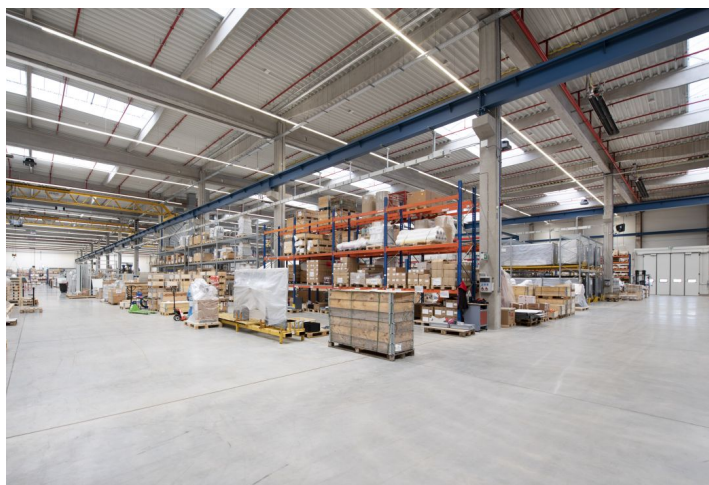

Výrobní prostory

24 509 m², Nový Jičín, Mošnov, Průmyslová

Cena na vyžádání