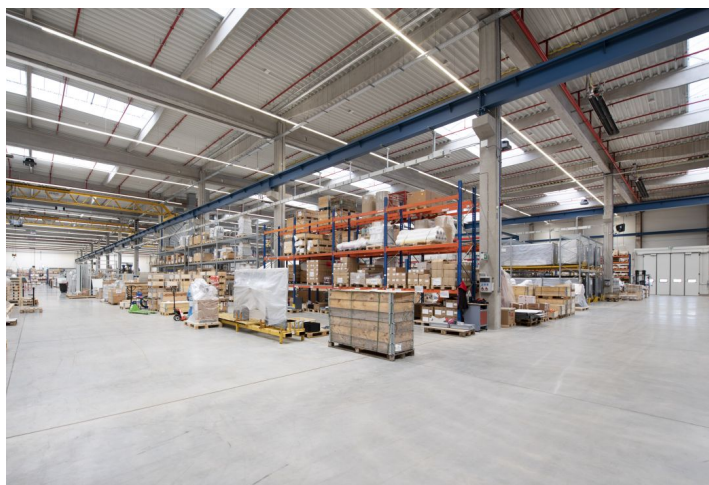

Výrobní prostory

39 222 m², Nový Jičín, Mošnov, Průmyslová

Cena na vyžádání