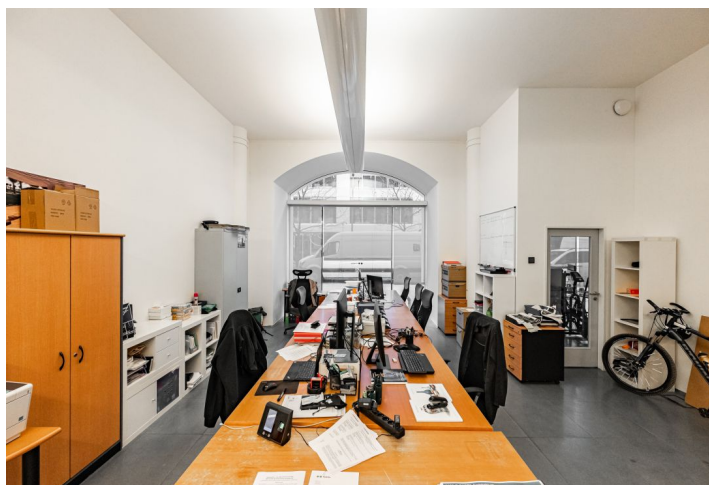

Obchodní prostory

Praha 8, Karlín, Křižíkova

Pronajato