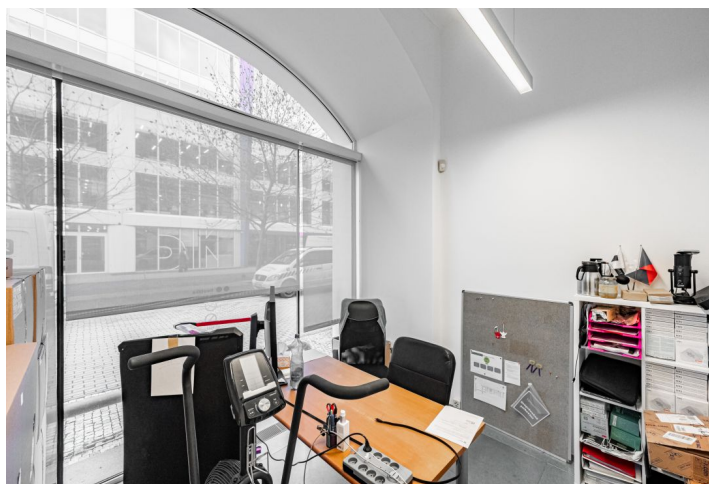

Obchodní prostory

Praha 8, Karlín, Křižíkova

Pronajato