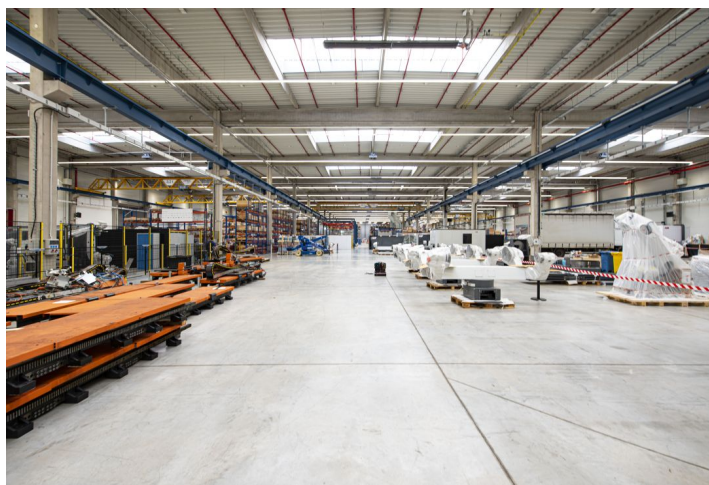

Skladové prostory

24 509 m², Nový Jičín, Mošnov, Průmyslová

Cena na vyžádání