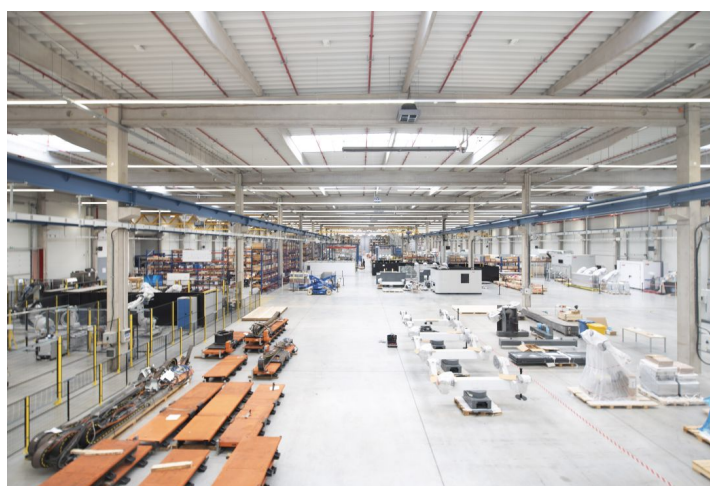

Skladové prostory

39 222 m², Nový Jičín, Mošnov, Průmyslová

Cena na vyžádání

Skladové prostory

39 222 m², Nový Jičín, Mošnov, Průmyslová

Cena na vyžádání

Celková plocha	39 222 m ²
Volná plocha k pronájmu	39 222 m ²
Čistá výška stropu	10 m
Nosnost podlah	7 t/m ²
Modul sloupů	—
Konstrukce	Železobetonová konstrukce
PENB	B
Referenční číslo	103634

39 222 m² skladových, výrobních prostor k pronájmu v blízkosti mezinárodního letiště. Prostory jsou vhodné pro logistiku a lehkou výrobu. Areál umožňuje kombinaci silniční a železniční dopravy s kontejnerovým terminálem s návazností na leteckou dopravu. K dispozici od 8 měsíců po podpisu smlouvy. Možnost výstavby do vlastnictví.

Skladové/výrobní prostory:

- 38 hydraulických ramp
- 4 přímé vjezdy
- rozměry vjezdových vrat 4x4,5m
- nosnost podlahy 7 t/m²
- světlá výška 10 m
- modul sloupů 12x24 m
- LED osvětlení 150 Lux
- sprinklerové hasící zařízení

- ROADS / KOMUNIKACE
- YARDS / MANIPULAČNÍ PLOCHA
- GREENERY / ZELEN
- SEWAGE FACILITY / VSKOVACÍ OBJEKT
- ARRIVAL ROAD / PŘÍJEZDOVÁ KOMUNIKACE

- HALL A - 45 933 m²
- HALL B - 39 222 m²
- HALL C - 24 509 m²
- HALL D - 10 217 m²
- OTHER BUILDINGS / OSTATNÍ OBJEKTY