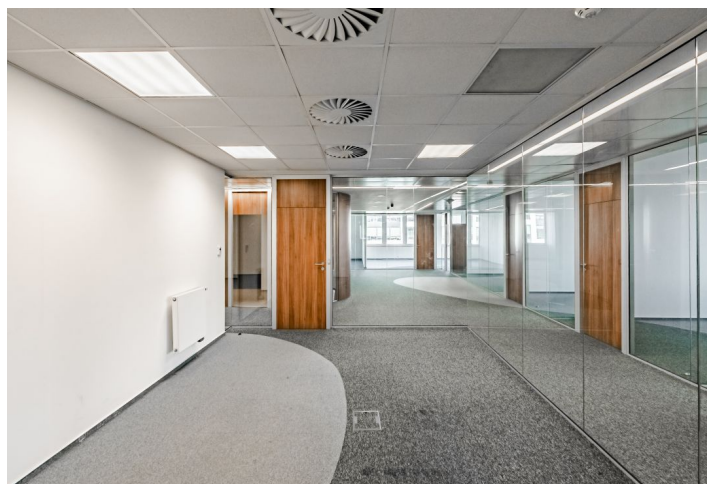

Kancelářské prostory

Praha 8, Karlín, Pobřežní

Pronajato