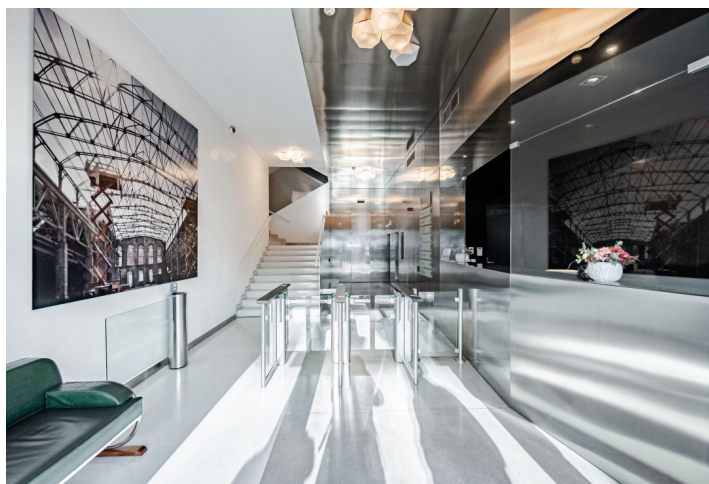

Kancelářské prostory

Praha 8, Karlín, Pobřežní

Pronajato