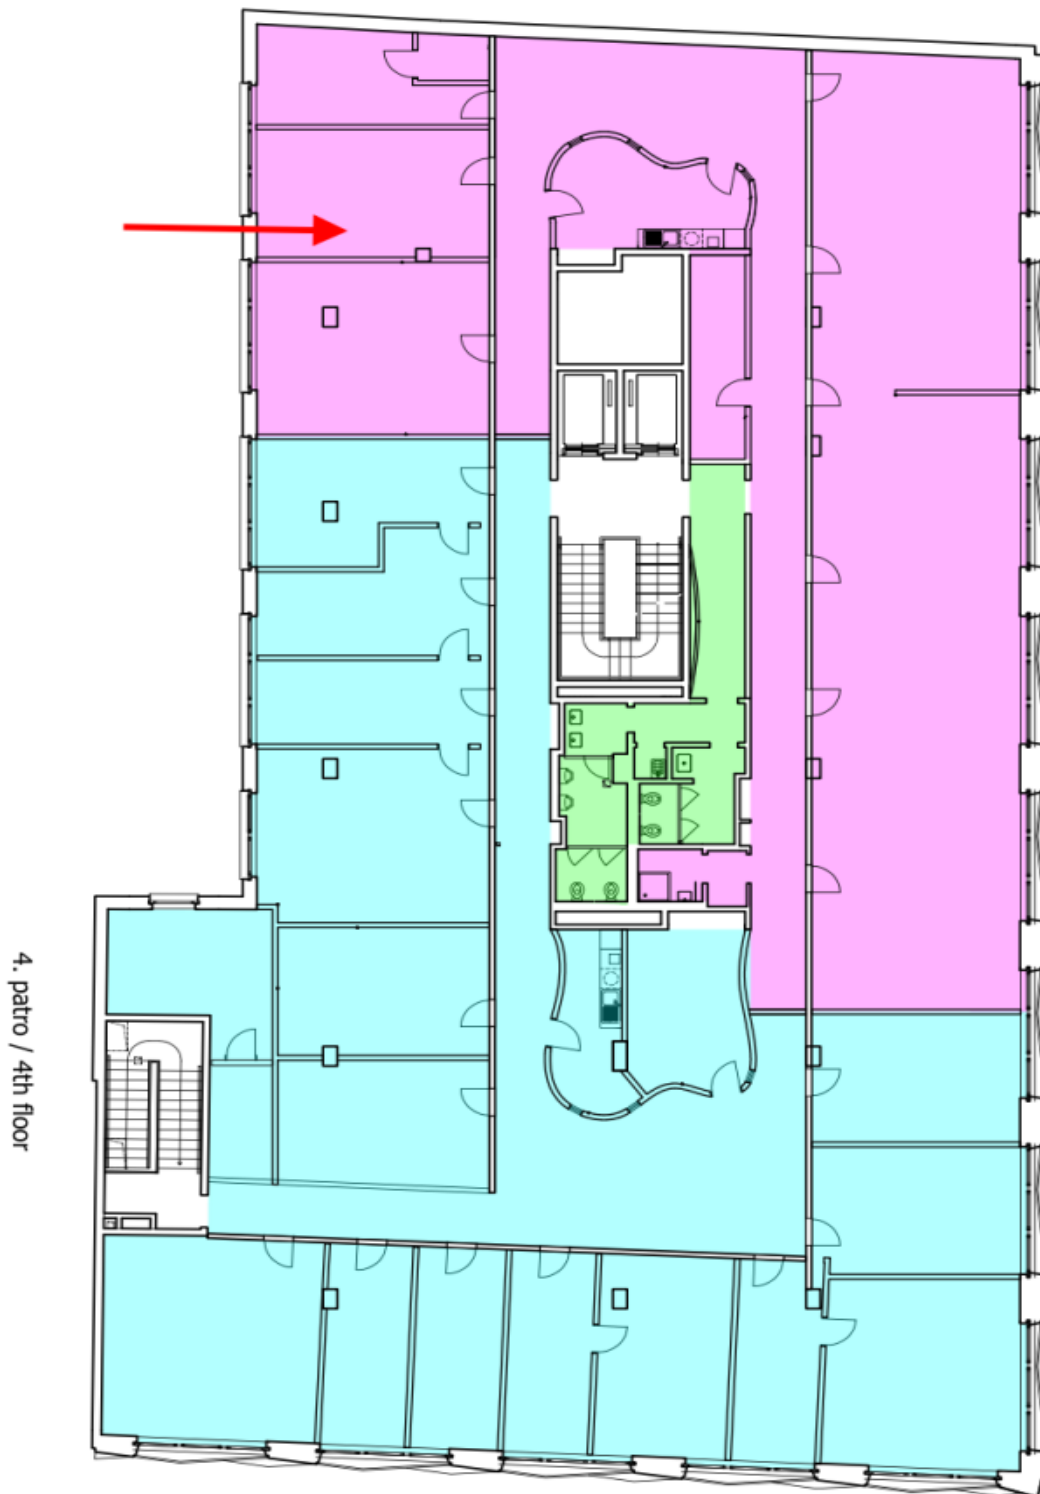

Kancelářské prostory

Praha 8, Karlín, Pobřežní

Pronajato