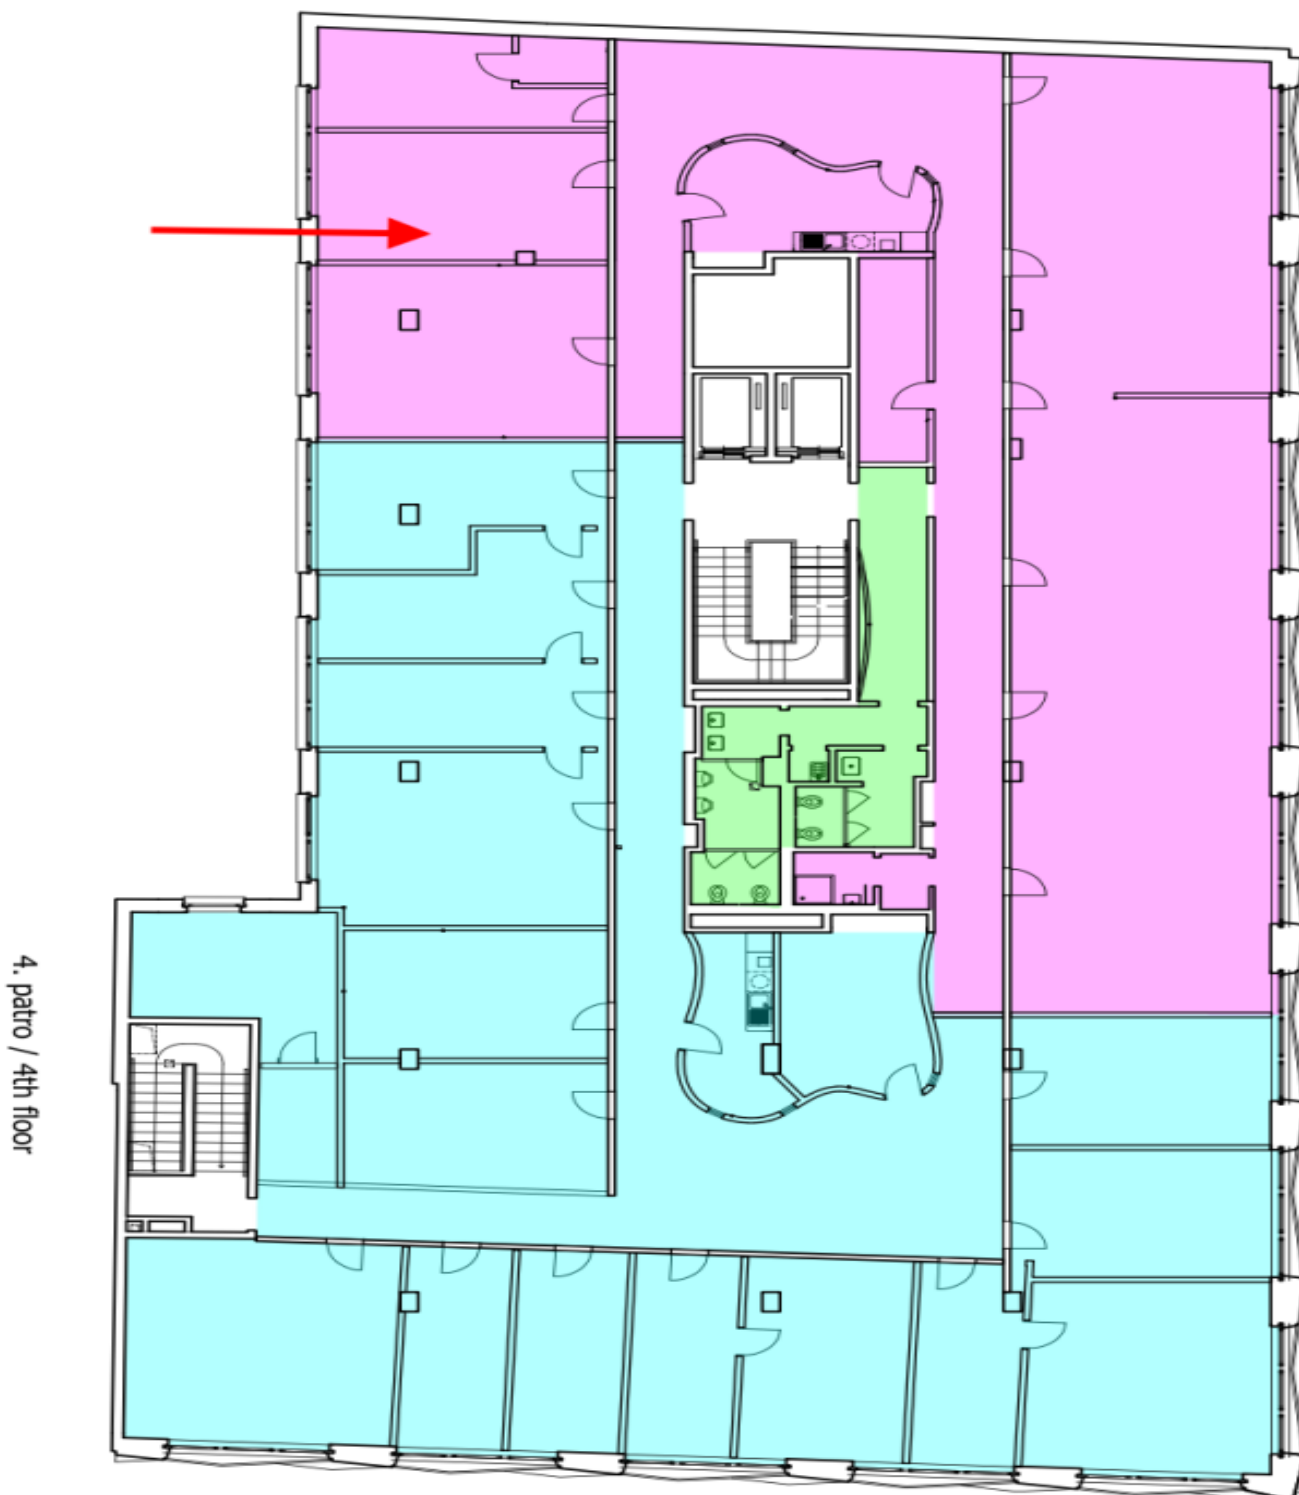

Kancelářské prostory

Praha 8, Karlín, Pobřežní

Pronajato