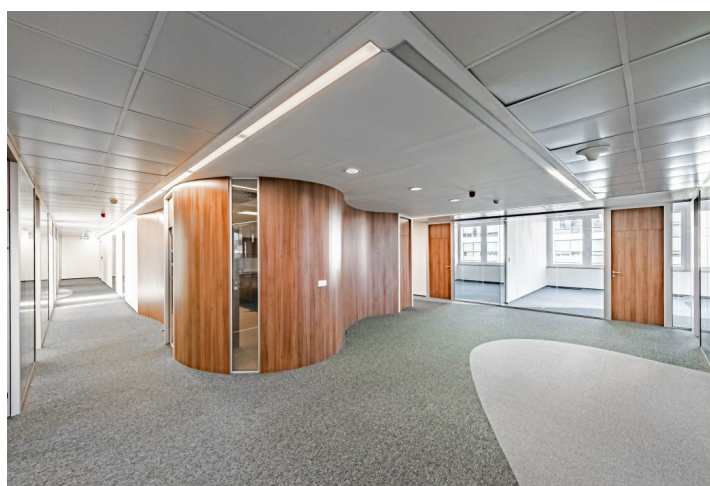

Kancelářské prostory

Pronajato

Praha 8, Karlín, Pobřežní