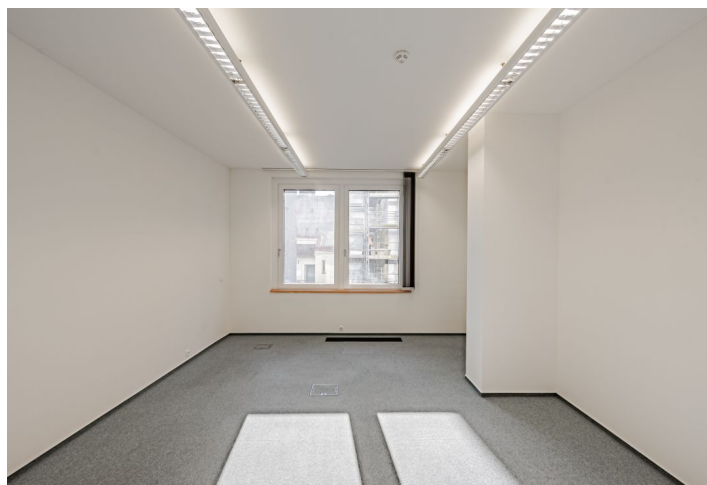

Kancelářské prostory

Praha 8, Karlín, Pobřežní

Pronajato