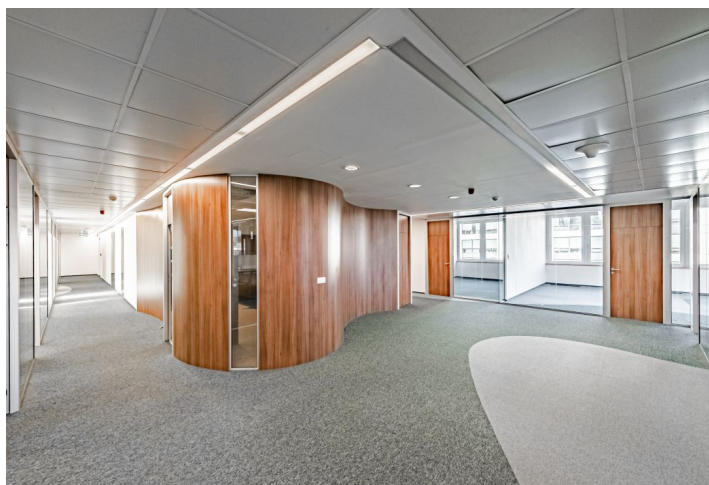

Kancelářské prostory

Praha 8, Karlín, Pobřežní

Pronajato