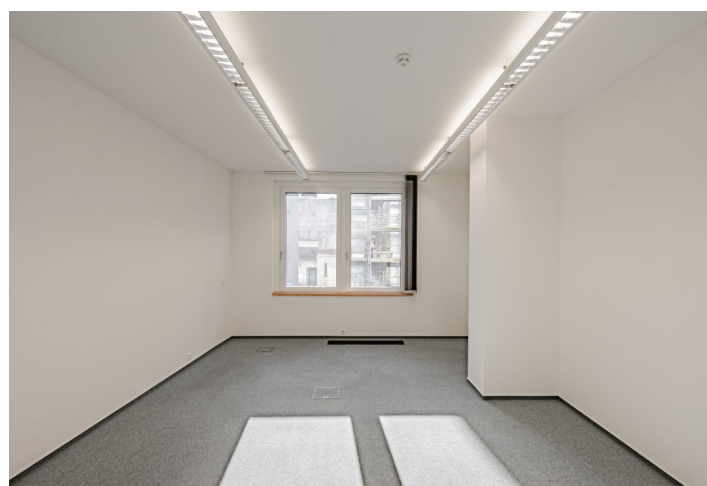

Kancelářské prostory

Pronajato

Praha 8, Karlín, Pobřežní