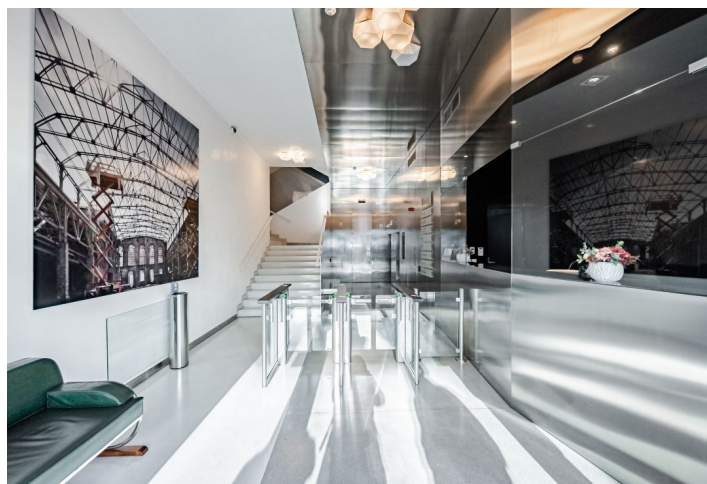

Kancelářské prostory

Praha 8, Karlín, Pobřežní

Pronajato