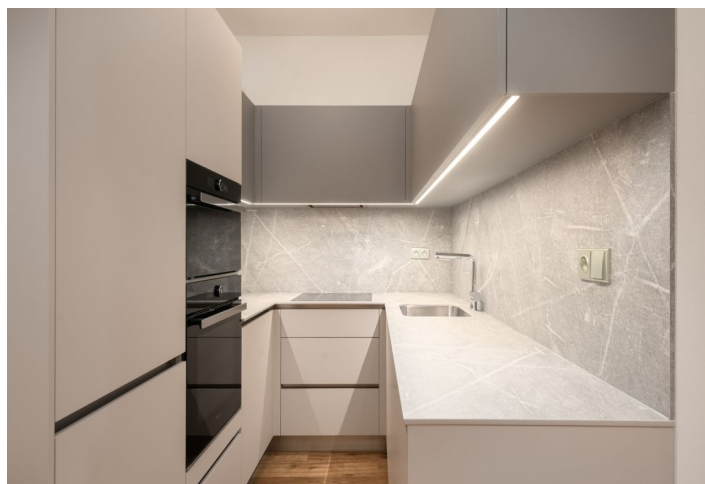

Byt 3+kk

62.5 m², Brno-venkov, Želešice, 24. dubna

5 800 000 Kč | 229 340 €