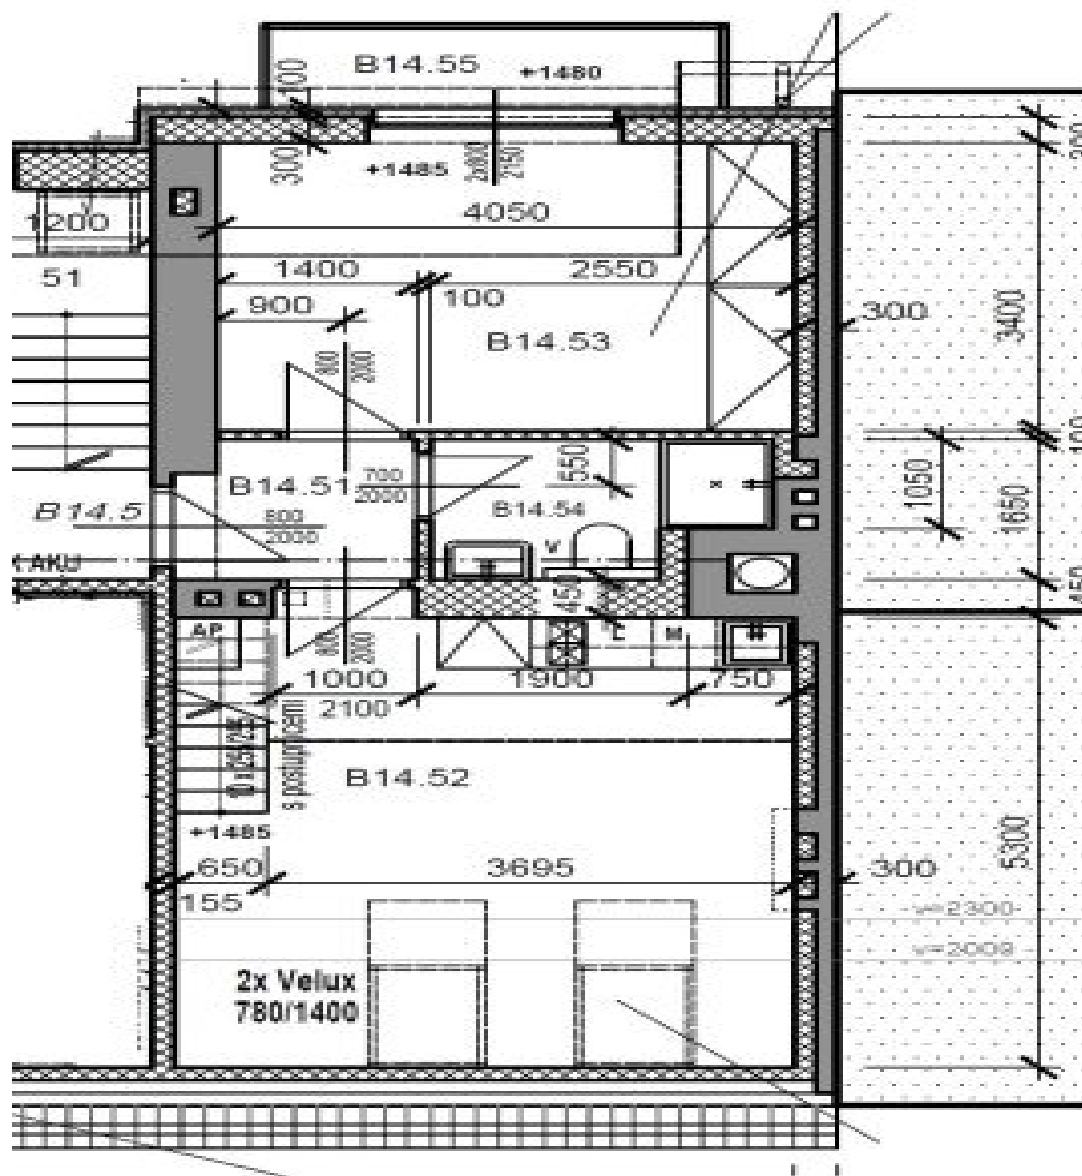

Byt 3+kk

74 m², Praha 5, Smíchov, Staropramenná

Pronajato

B14 / byt

B14.51 ZÁDVEŘÍ	/ keramická dlažba	2,7 m²
B14.52 OBYTNÁ ČÁST	/ dřevěné vlysy	23,4 m²
B14.53 LOŽNICE	/ dřevěné vlysy	14,1 m²
B14.54 KOUPELNA	/ keramická dlažba	3,5 m²
B14.55 BALKÓN	/ keramická dlažba	3,6 m²
B14.66 GALERIE	/ vlysy	20,0 m²
B14.67 STŘEŠNÍ TERASA	/ dlaždice na terácích	6,5 m²
celkem 5. N.P. / byt B14		47,3 m²
<i>celkem / byt B14</i>		<i>73,8 m²</i>