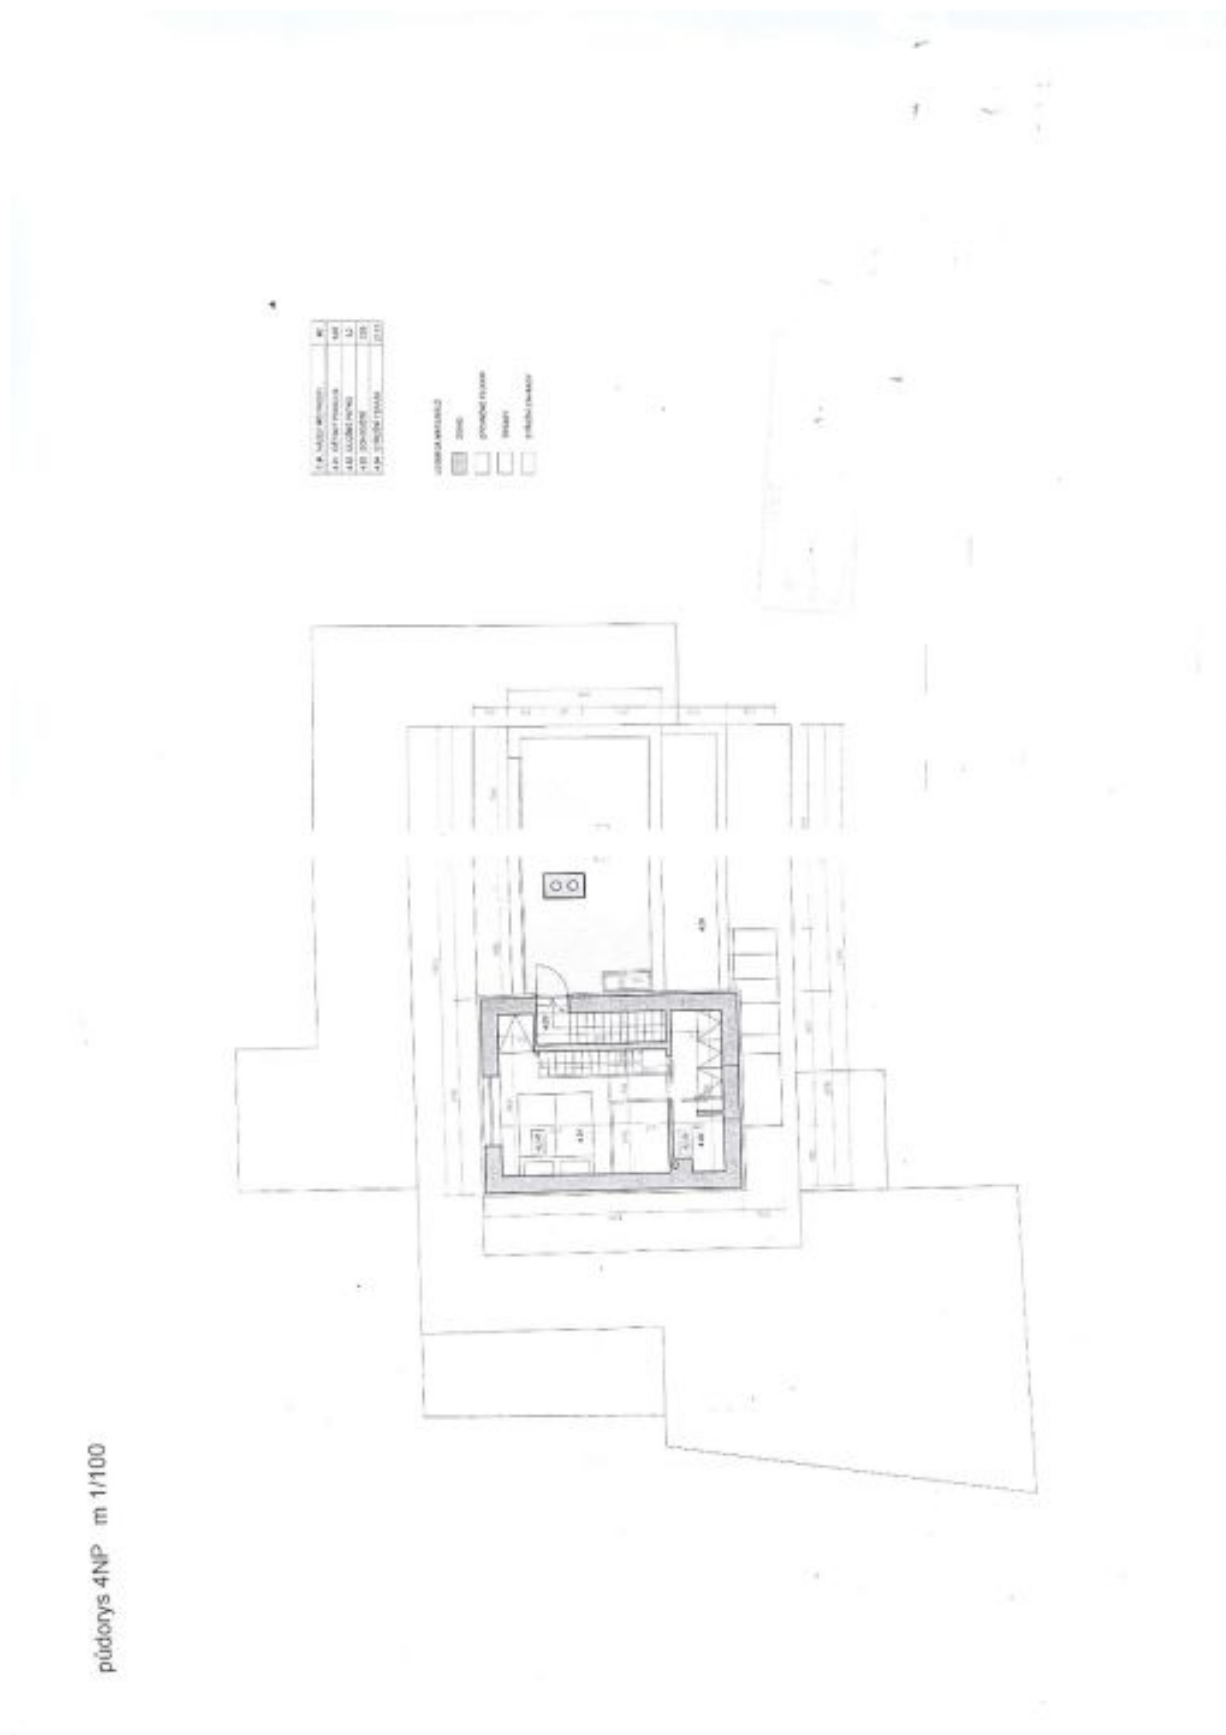

Rodinný dům 6+kk

534 m², Praha 5, Hlubočepy

Pronajato

Rodinný dům 6+kk

534 m², Praha 5, Hlubočepy**Pronajato**

Celková plocha	534 m ²
Pozemek	1 383 m ²
Zastavěná plocha	251 m ²
Zahrada	1 132 m ²
Podlahová plocha	432 m ²
Terasa	102 m ²
Parkování	Garáž pro 2 vozy.
Garáž	Ano
Sklep	-
Poplatky za služby	Poplatky se hradí zvlášť.
PENB	C
Referenční číslo	103587
K dispozici od	lhned

Dominantou přízemí je **sedmdesátimetrový obývací prostor s krbem**, jídelnou a plně vybavenou kuchyní. Součástí přízemí je také velkoryse pojatá vstupní hala, toaleta, komora a technická místnost. V 1. patře je umístěna hlavní ložnice s en-suite koupelnou nabízející **krásný pohled na Prahu** a okolní zeleň, **šatna** a ložnice / pracovna s vlastní koupelnou. 2. patro tvoří 2 **klimatizované ložnice** (1 mezonetová) se společnou koupelnou, vilu korunuje **střešní terasa s úžasným panoramatickým výhledem**. Ve spodním podlaží se nachází centrální **společenská místnost s krbem**, kuchyňkou a barovým pultem, přístupná ze zahrady i z přízemí. Dále je zde **klimatizovaná wellness místnost s vířivkou**, odpočinková zóna se **saunou**, provozní koupelna, **vinný sklep**, komora, kotelna a prádelna. Celý dům je díky francouzským oknům do zahrady a několika terasám ve všech úrovních přirozeně propojen s exteriérem.

Rodinný dům 6+kk

534 m², Praha 5, Hlubočepy

Pronajato

Rodinný dům 6+kk

534 m², Praha 5, Hlubočepy

Pronajato

Rodinný dům 6+kk

534 m², Praha 5, Hlubočepy