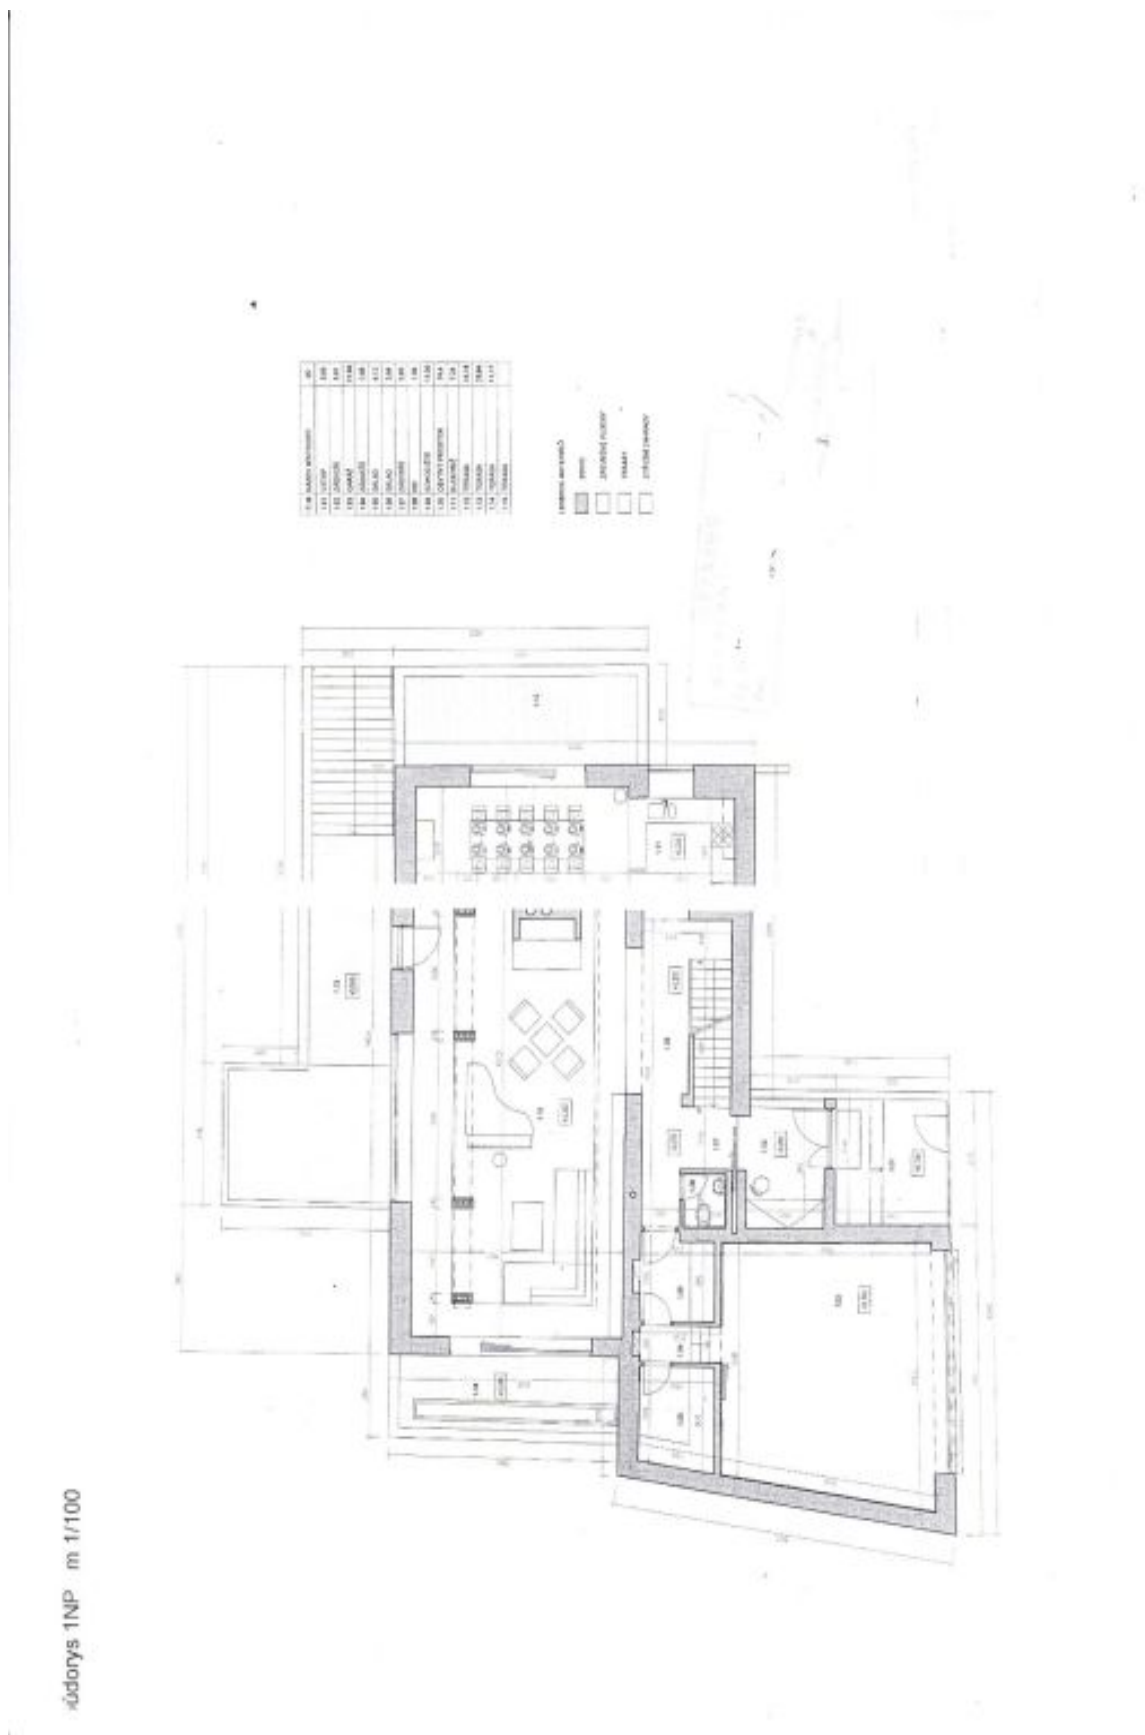

Rodinný dům 6+kk

534 m², Praha 5, Hlubočepy

Pronajato

Rodinný dům 6+kk

534 m², Praha 5, Hlubočepy

Pronajato

Užitná plocha	534 m ²
Pozemek	1 383 m ²
Zastavěná plocha	251 m ²
Zahrada	1 132 m ²
Podlahová plocha	432 m ²
Terasa	102 m ²
Parkování	Garáž pro 2 vozy.
Garáž	Ano
Sklep	-
Poplatky za služby	Poplatky se hradí zvlášť.
PENB	C
Referenční číslo	103587
K dispozici od	lhned

Dominantou přízemí je **sedmdesátimetrový obývací prostor s krbem**, jídelnou a plně vybavenou kuchyní. Součástí přízemí je také velkoryse pojatá vstupní hala, toaleta, komora a technická místnost. V 1. patře je umístěna hlavní ložnice s en-suite koupelnou nabízející **krásný pohled na Prahu** a okolní zeleň, **šatna** a ložnice / pracovna s vlastní koupelnou. 2. patro tvoří 2 **klimatizované ložnice** (1 mezonetová) se společnou koupelnou, vilu korunuje **střešní terasa s úžasným panoramatickým výhledem**. Ve spodním podlaží se nachází centrální **společenská místnost s krbem**, kuchyňkou a barovým pultem, přístupná ze zahrady i z přízemí. Dále je zde **klimatizovaná wellness místnost s vířivkou**, odpočinková zóna se **saunou**, provozní koupelna, **vinný sklep**, komora, kotelna a prádelna. Celý dům je díky francouzským oknům do zahrady a několika terasám ve všech úrovních přirozeně propojen s exteriérem.

Pronajato

Rodinný dům 6+kk

534 m², Praha 5, Hlubočepy

Pronajato

Rodinný dům 6+kk

534 m², Praha 5, Hlubočepy

Pronajato