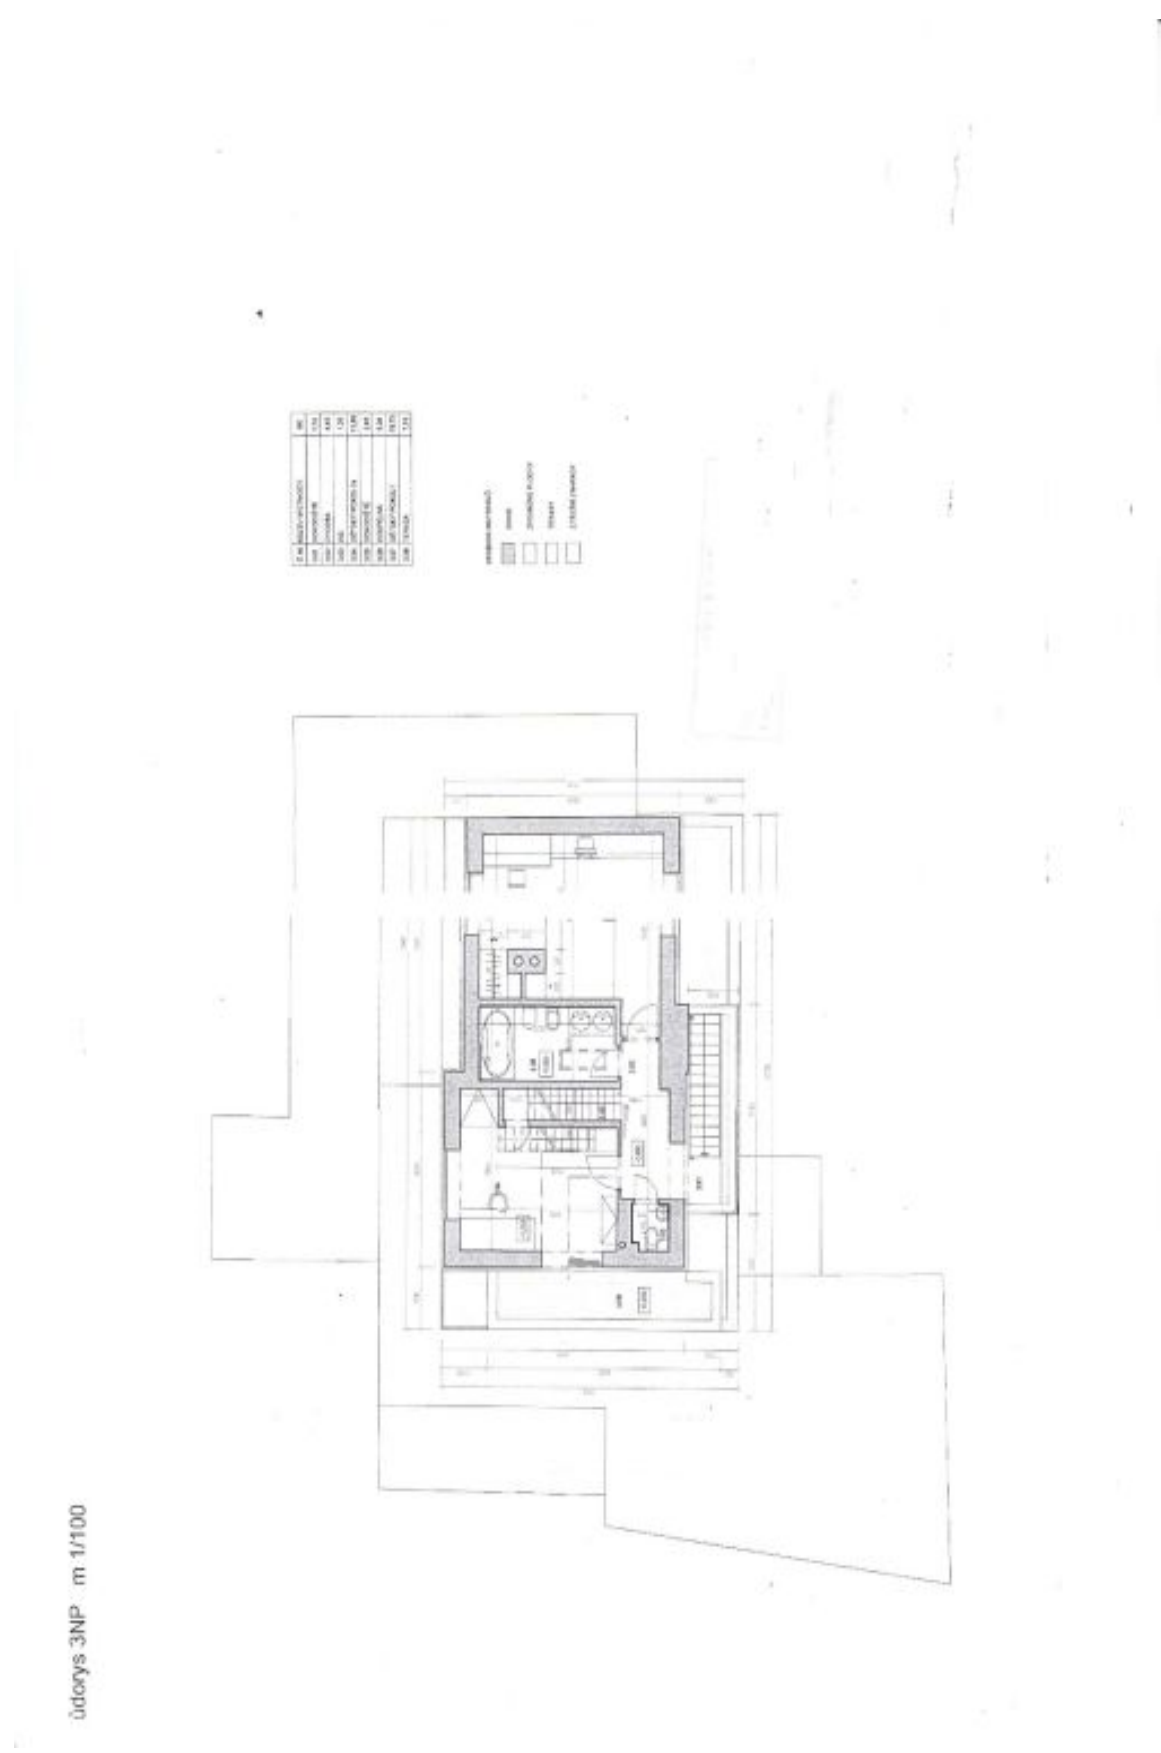

Dominantou přízemí je **sedmdesátimetrový obývací prostor s krbem**, jídelnou a plně vybavenou kuchyní. Součástí přízemí je také velkoryse pojatá vstupní hala, toaleta, komora a technická místnost. V 1. patře je umístěna hlavní ložnice s en-suite koupelnou nabízející **krásný pohled na Prahu** a okolní zeleň, **šatna** a ložnice / pracovna s vlastní koupelnou. 2. patro tvoří 2 **klimatizované ložnice** (1 mezonetová) se společnou koupelnou, vilu korunuje **střešní terasa s úžasným panoramatickým výhledem**. Ve spodním podlaží se nachází centrální **společenská místnost s krbem**, kuchyňkou a barovým pultem, přístupná ze zahrady i z přízemí. Dále je zde **klimatizovaná wellness místnost s vířivkou**, odpočinková zóna se **saunou**, provozní koupelna, **vinný sklep**, komora, kotelna a prádelna. Celý dům je díky francouzským oknům do zahrady a několika terasám ve všech úrovních přirozeně propojen s exteriérem.

Rodinný dům 6+kk

534 m², Praha 5, Hlubočepy

Pronajato

Rodinný dům 6+kk

534 m², Praha 5, Hlubočepy

Pronajato

Rodinný dům 6+kk

534 m², Praha 5, Hlubočepy

Pronajato

Rodinný dům 6+kk

534 m², Praha 5, Hlubočepy

Pronajato

Rodinný dům 6+kk

534 m², Praha 5, Hlubočepy

Pronajato