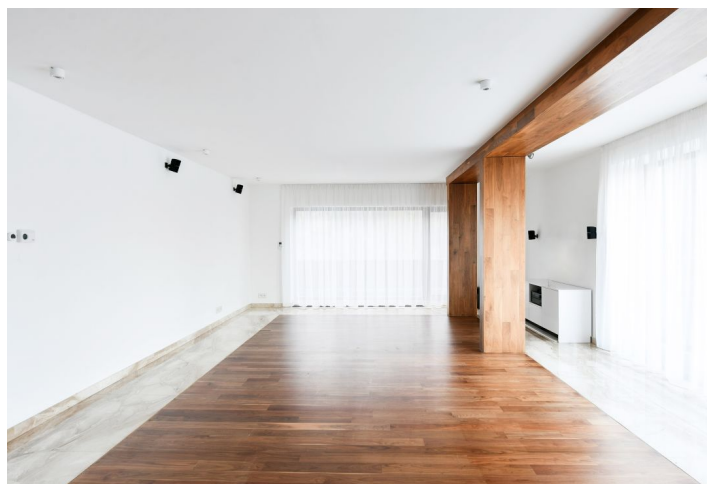

Rodinný dům 6+kk

534 m², Praha 5, Hlubočepy

170 000 Kč | 6 729 €