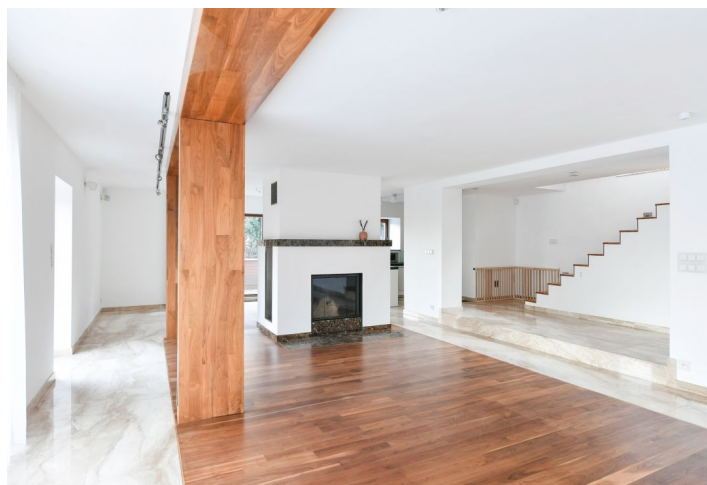

Rodinný dům 6+kk

534 m², Praha 5, Hlubočepy

Pronajato