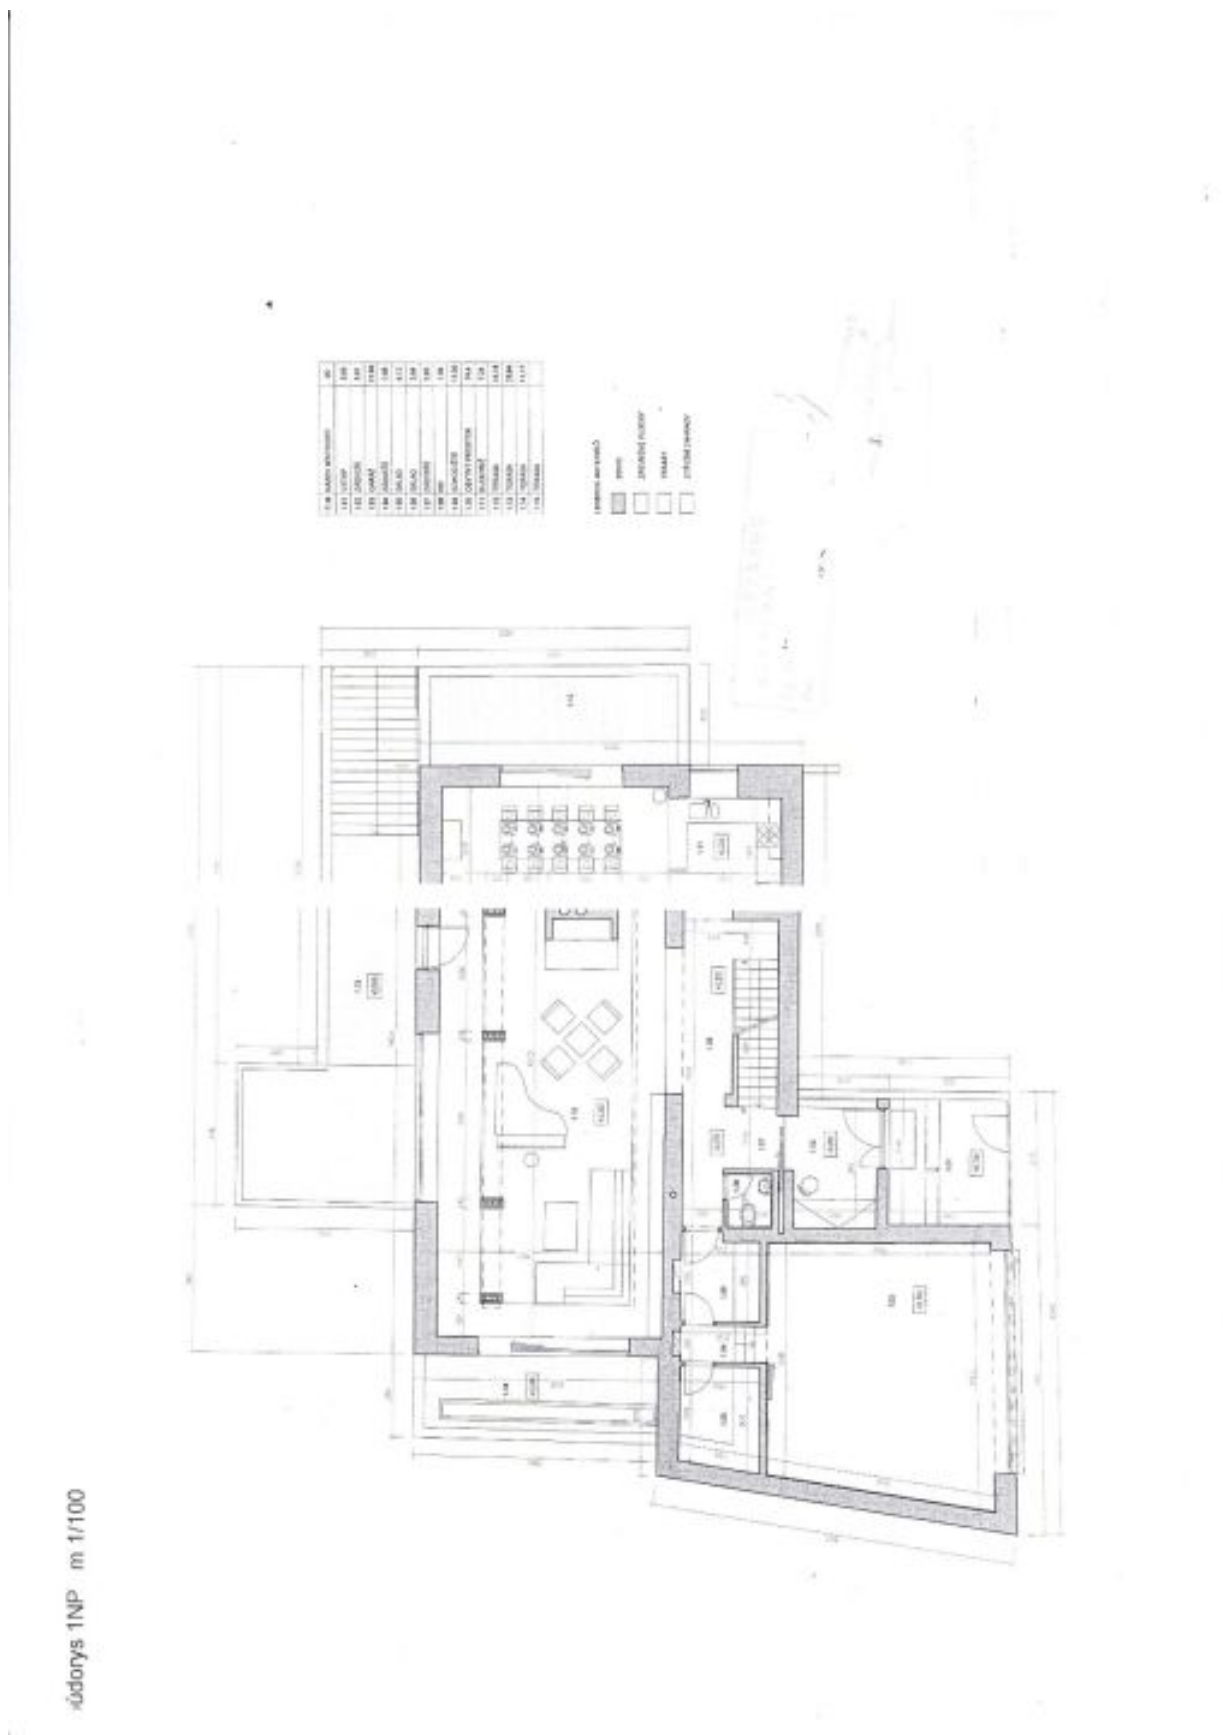

Rodinný dům 6+kk

534 m², Praha 5, Hlubočepy

Pronajato