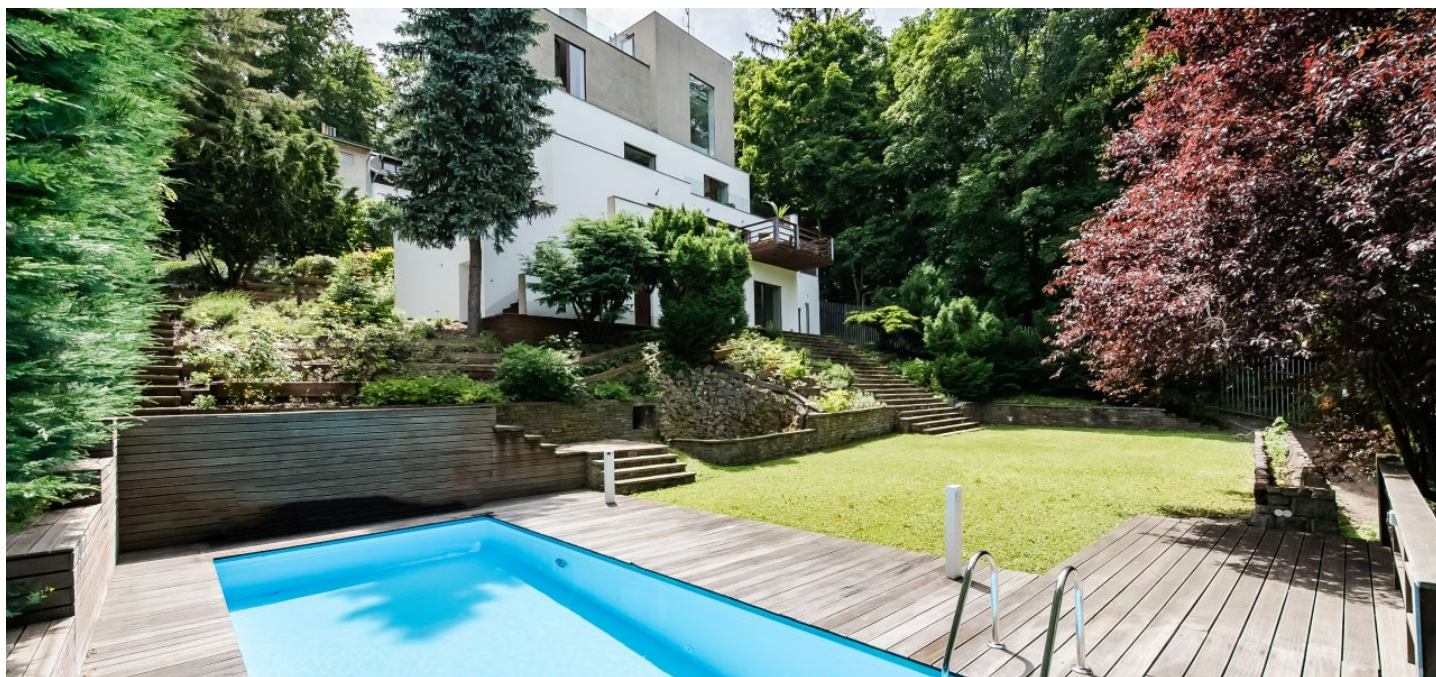

Nabízíme k pronájmu výjimečnou nadčasovou nezařízenou rodinnou vilu se saunou, vířivkou, venkovním bazénem a několika terasami, situovanou na konci slepé ulice, obklopenou zahradou a lesem. Poskytuje naprosté soukromí a komfortní bydlení v rychlém dosahu centra, nedaleko barrandovských filmových ateliérů a významné funkcionalistické vilové čtvrti. Poloha nedaleko přírodní památky Barrandovské skály a přírodního parku Prokopské a Dalejské údolí umožňuje přímý kontakt s přírodou. V krátké dojezdové vzdálenosti je k dispozici občanská vybavenost, nedaleko domu staví autobus, který jezdí pár minut ke stanici metra B Smíchovské nádraží. Cesty autem usnadňují blízké nájezdy na Městský okruh i dálnici D4.

Dominantou přízemí je **sedmdesátimetrový obývací prostor s krbem**, jídelnou a plně vybavenou kuchyní. Součástí přízemí je také velkoryse pojatá vstupní hala, toaleta, komora a technická místnost. V 1. patře je umístěna hlavní ložnice s en-suite koupelnou nabízející **krásný pohled na Prahu** a okolní zeleň, **šatna** a ložnice / pracovna s vlastní koupelnou. 2. patro tvoří 2 **klimatizované ložnice** (1 mezonetová) se společnou koupelnou, vilu korunuje **střešní terasa s úžasným panoramatickým výhledem**. Ve spodním podlaží se nachází centrální **společenská místnost s krbem**, kuchyňkou a barovým pultem, přístupná ze zahrady i z přízemí. Dále je zde **klimatizovaná wellness místnost s vířivkou**, odpočinková zóna se **saunou**, provozní koupelna, **vinný sklep**, komora, kotelna a prádelna. Celý dům je díky francouzským oknům do zahrady a několika terasám ve všech úrovních přirozeně propojen s exteriérem.