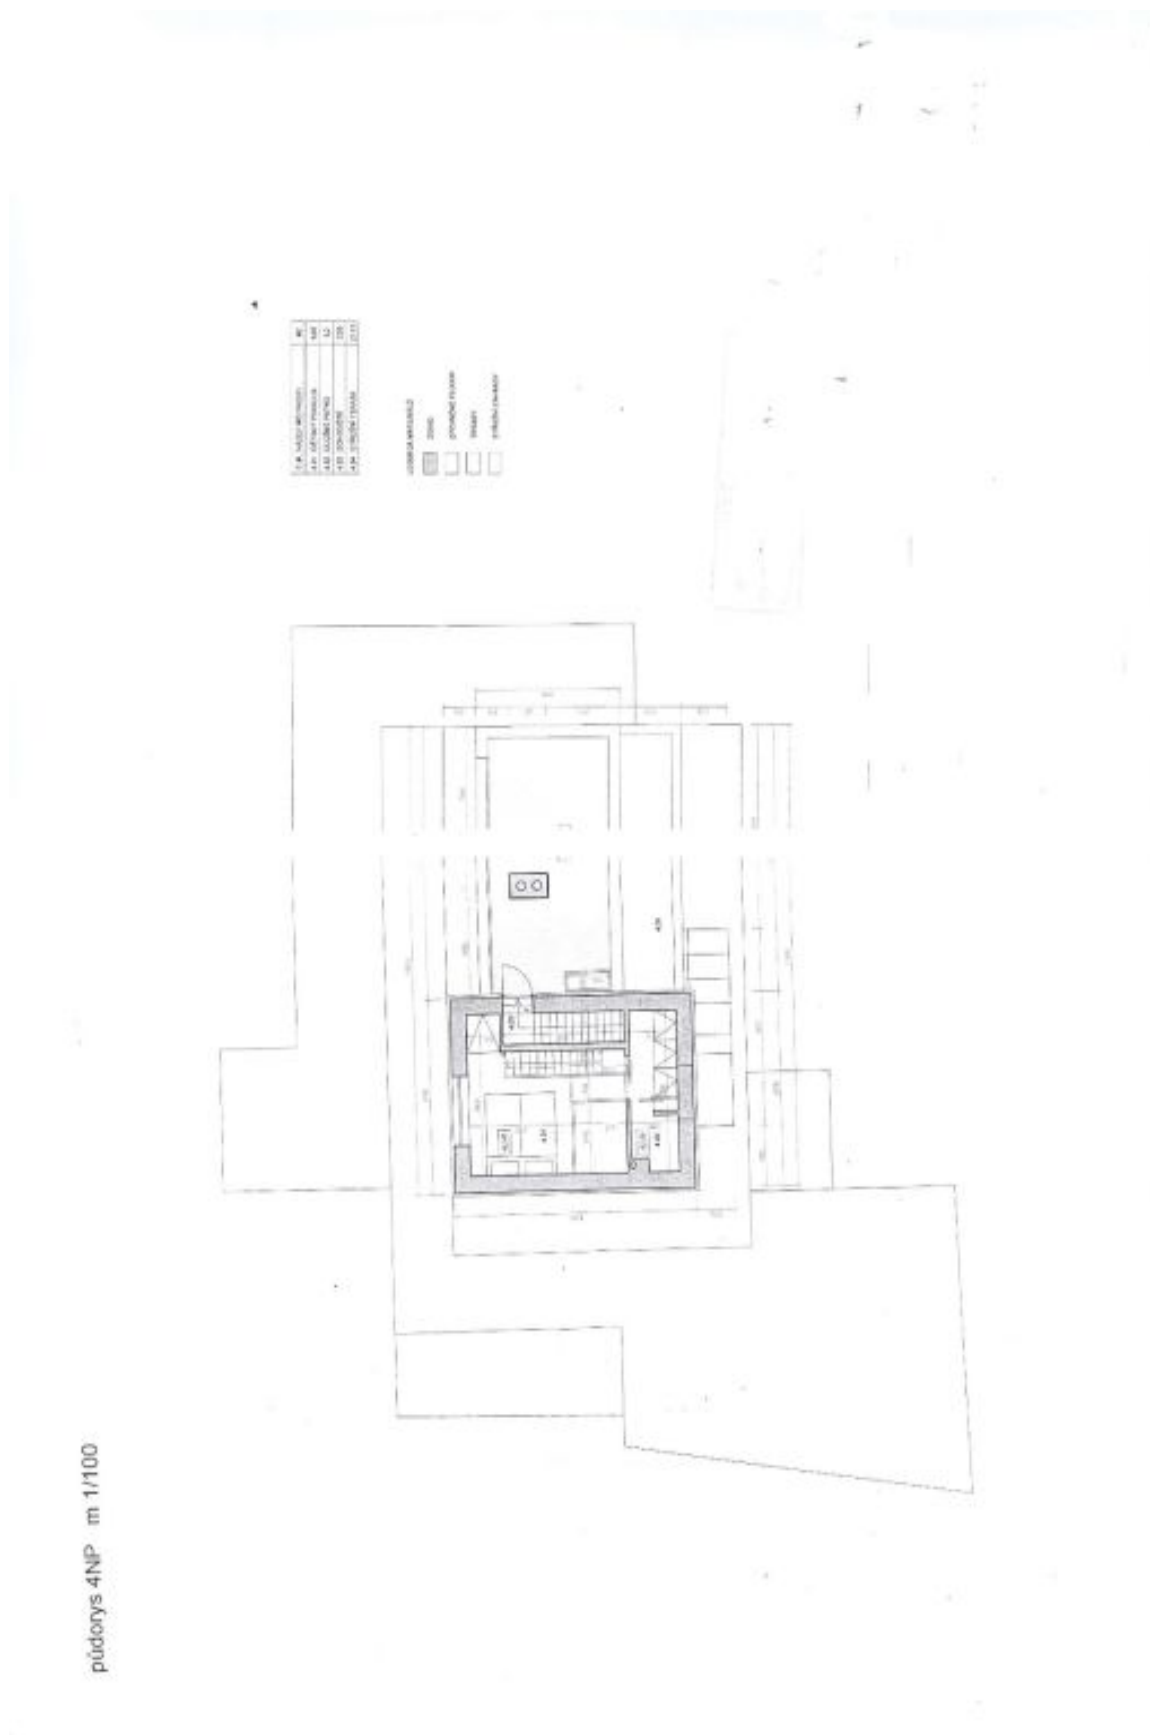

Rodinný dům 6+kk

534 m², Praha 5, Hlubočepy

Pronajato

Rodinný dům 6+kk

534 m², Praha 5, Hlubočepy

Pronajato

Užitná plocha	534 m ²
Pozemek	1 383 m ²
Zastavěná plocha	251 m ²
Zahrada	1 132 m ²
Podlahová plocha	432 m ²
Terasa	102 m ²
Parkování	Garáž pro 2 vozy.
Garáž	Ano
Sklep	-
Poplatky za služby	Poplatky se hradí zvlášť.
PENB	C
Referenční číslo	103587
K dispozici od	lhned

Dominantou přízemí je **sedmdesátimetrový obývací prostor s krbem**, jídelnou a plně vybavenou kuchyní. Součástí přízemí je také velkoryse pojatá vstupní hala, toaleta, komora a technická místnost. V 1. patře je umístěna hlavní ložnice s en-suite koupelnou nabízející **krásný pohled na Prahu** a okolní zeleň, **šatna** a ložnice / pracovna s vlastní koupelnou. 2. patro tvoří 2 **klimatizované ložnice** (1 mezonetová) se společnou koupelnou, vilu korunuje **střešní terasa s úžasným panoramatickým výhledem**. Ve spodním podlaží se nachází centrální **společenská místnost s krbem**, kuchyňkou a barovým pultem, přístupná ze zahrady i z přízemí. Dále je zde **klimatizovaná wellness místnost s vířivkou**, odpočinková zóna se **saunou**, provozní koupelna, **vinný sklep**, komora, kotelna a prádelna. Celý dům je díky francouzským oknům do zahrady a několika terasám ve všech úrovních přirozeně propojen s exteriérem.

Rodinný dům 6+kk

534 m², Praha 5, Hlubočepy

Pronajato

Rodinný dům 6+kk

534 m², Praha 5, Hlubočepy

Pronajato

Rodinný dům 6+kk

534 m², Praha 5, Hlubočepy

Pronajato

Rodinný dům 6+kk

534 m², Praha 5, Hlubočepy

Pronajato

Rodinný dům 6+kk

534 m², Praha 5, Hlubočepy

Pronajato