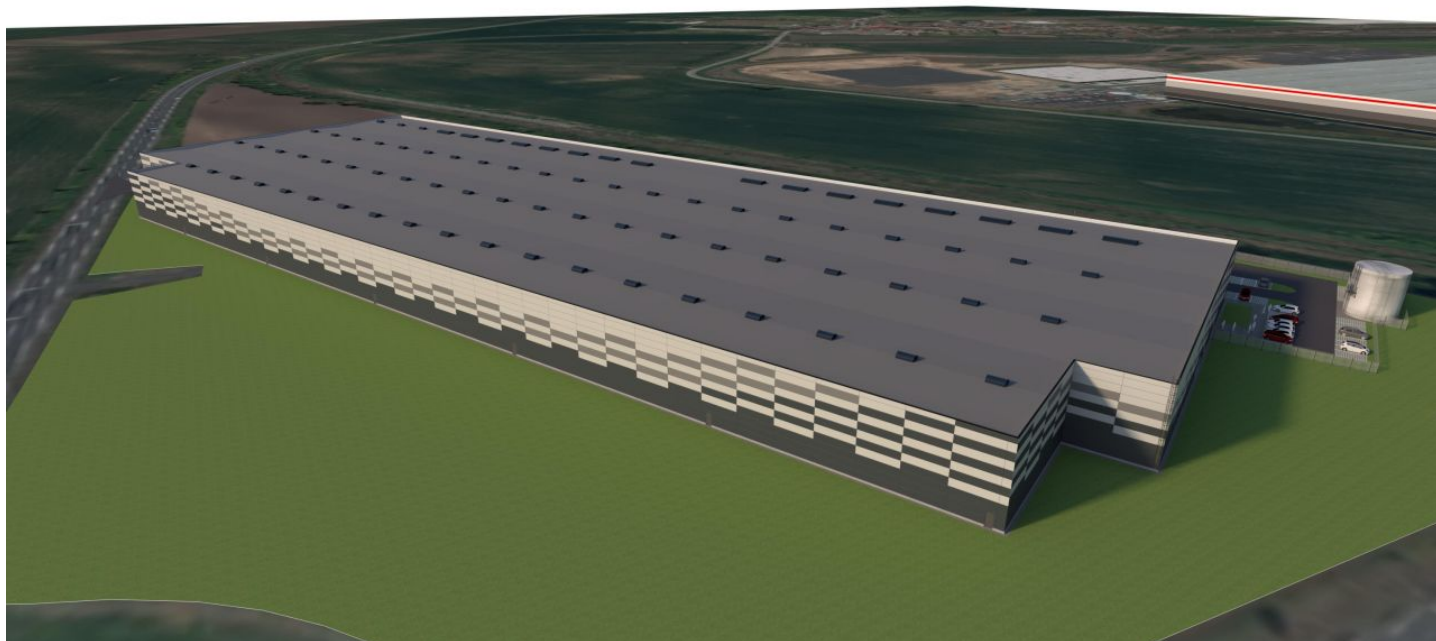

Výrobní prostory

6 989 m², Karviná, Stonava

Cena na vyžádání

Výrobní prostory

6 989 m², Karviná, Stonava**Cena na vyžádání**

Celková plocha	6 989 m ²
Volná plocha k pronájmu	6 989 m ²
Čistá výška stropu	10 m
Nosnost podlah	5 t/m ²
Modul sloupů	—
Konstrukce	Železobetonová konstrukce
PENB	G
Referenční číslo	103584

6 989 m² výrobních a kancelářských prostor k pronájmu ve Stonavě. Díky svému umístění je park vhodný pro vnitrostátní i mezinárodní činnost. Prostory jsou vhodné pro lehkou výrobu, logistická centra a skladování. Nabízí vysoký standard a zařízení lze přizpůsobit požadavkům klienta. K dispozici 9 až 12 měsíců po podpisu smlouvy.

Lokalita:

Areál se nachází ve Stonavě, je strategicky umístěn na Baltsko-jaderském koridoru. Výhodná dostupnost pro kamionovou dopravu.

Vybavení a služby:

- flexibilní jednotky (sklad / kancelář / lehká výroba / showroom)
- správa nemovitosti přímo v areálu
- bezpečnostní služba v místě (24/7)
- dostatečná parkovací plocha

Výrobní prostory:

- vjezdová vrata 4 × 4,5 m,
- vrata nakládací rampy 2,7 × 3 m
- nosnost podlahy 5 t/m²
- světlá výška 10 m
- modul sloupů 12x24 m
- příkon až 50 MW
- možnost oživení železniční vlečky
- certifikace BREEAM