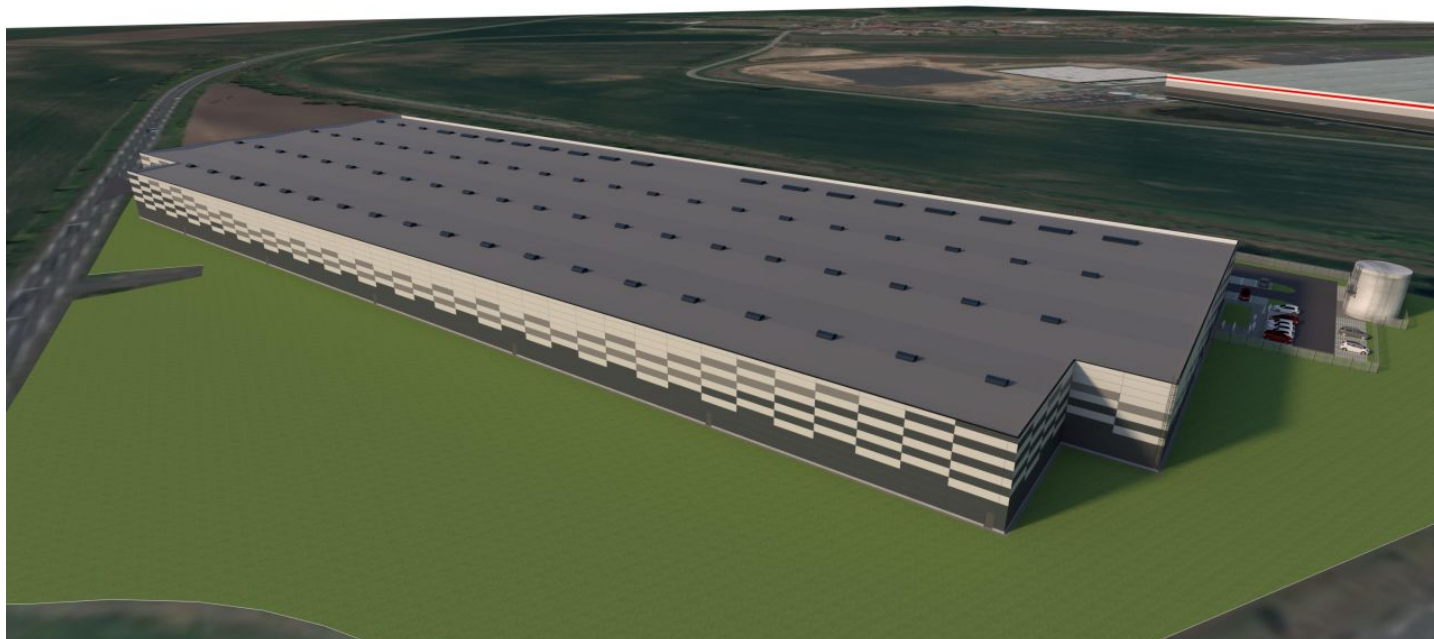

Výrobní prostory

47 429 m², Karviná, Stonava

Cena na vyžádání

Výrobní prostory

47 429 m², Karviná, Stonava**Cena na vyžádání**

Celková plocha	47 429 m ²
Volná plocha k pronájmu	47 429 m ²
Minimální plocha	6 000 m ²
Čistá výška stropu	10 m
Nosnost podlah	5 t/m ²
Modul sloupů	—
Konstrukce	Železobetonová konstrukce
PENB	G
Referenční číslo	103583

47 429 m² výrobních a kancelářských prostor k pronájmu ve Stonavě. Díky svému umístění je park vhodný pro vnitrostátní i mezinárodní činnost. Prostory jsou vhodné pro lehkou výrobu, logistická centra a skladování. Nabízí vysoký standard a zařízení lze přizpůsobit požadavkům klienta. K dispozici 9 až 12 měsíců po podpisu smlouvy.

Lokalita:

Areál se nachází ve Stonavě, je strategicky umístěn na Baltsko-jaderském koridoru. Výhodná dostupnost pro kamionovou dopravu.

Vybavení a služby:

- flexibilní jednotky (sklad / kancelář / lehká výroba / showroom)
- správa nemovitosti přímo v areálu
- bezpečnostní služba v místě (24/7)
- dostatečná parkovací plocha

Výrobní prostory:

- vjezdová vrata 4 × 4,5 m,
- vrata nakládací rampy 2,7 × 3 m
- nosnost podlahy 5 t/m²
- světlá výška 10 m
- modul sloupů 12x24 m
- příkon až 50 MW
- možnost oživení železniční vlečky
- certifikace BREEAM