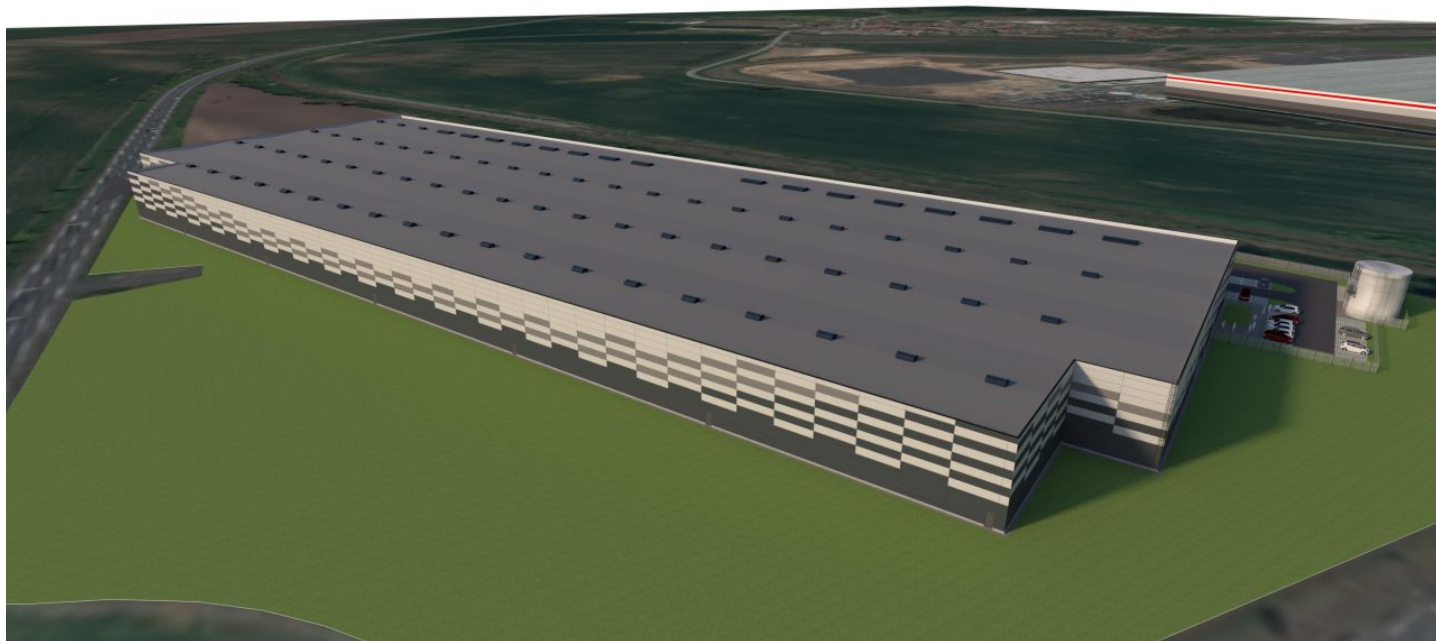

Výrobní prostory

47 429 m², Karviná, Stonava

Cena na vyžádání

Výrobní prostory

47 429 m², Karviná, Stonava**Cena na vyžádání**

Celková plocha	47 429 m ²
Volná plocha k pronájmu	47 429 m ²
Minimální plocha	6 000 m ²
Čistá výška stropu	10 m
Nosnost podlah	5 t/m ²
Modul sloupů	—
Konstrukce	Železobetonová konstrukce
PENB	G
Referenční číslo	103583

47 429 m² výrobních a kancelářských prostor k pronájmu ve Stonavě. Díky svému umístění je park vhodný pro vnitrostátní i mezinárodní činnost. Prostory jsou vhodné pro lehkou výrobu, logistická centra a skladování. Nabízí vysoký standard a zařízení lze přizpůsobit požadavkům klienta. K dispozici 9 až 12 měsíců po podpisu smlouvy.

Lokalita:

Areál se nachází ve Stonavě, je strategicky umístěn na Baltsko-jaderském koridoru. Výhodná dostupnost pro kamionovou dopravu.

Vybavení a služby:

- flexibilní jednotky (sklad / kancelář / lehká výroba / showroom)
- správa nemovitosti přímo v areálu
- bezpečnostní služba v místě (24/7)
- dostatečná parkovací plocha

Výrobní prostory:

- vjezdová vrata 4 × 4,5 m,
- vrata nakládací rampy 2,7 × 3 m
- nosnost podlahy 5 t/m²
- světlá výška 10 m
- modul sloupů 12x24 m
- příkon až 50 MW
- možnost oživení železniční vlečky
- certifikace BREEAM