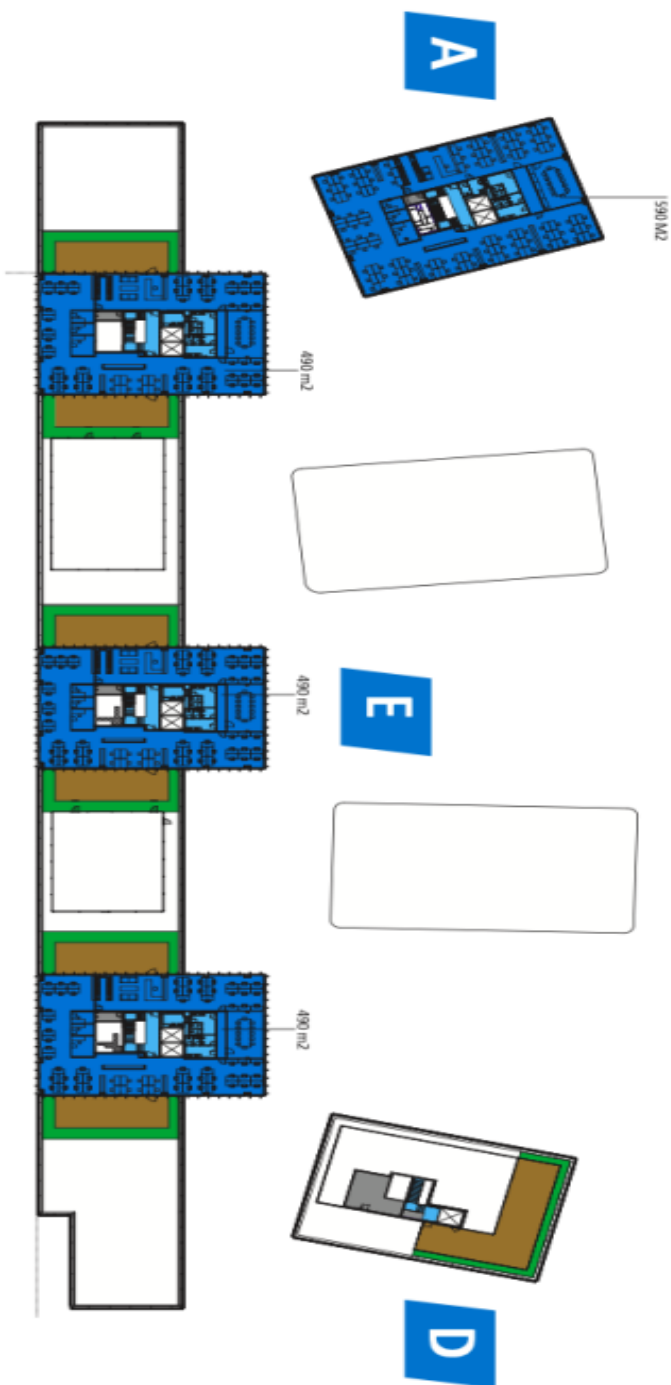

Kancelářské prostory

Praha 7, Holešovice, Partyzánská

Pronajato

Poplatky za služby	153 Kč za m ² / měsíčně
Plocha k dispozici	1 830 m ²
Sklep	-
Parkování	Ano
PENB	B
Referenční číslo	103569

Pronájem kancelářských prostor ve 2. patře komplexu, který se nachází v kampusovém stylu, v těsné blízkosti Vltavy. Tato oblíbená administrativní i rezidenční čtvrť se vyznačuje širokou nabídkou služeb a bohatým kulturním životem. Naleznete tu celou řadu kvalitních restaurací a kaváren, obchodů, ale i zdravotnická zařízení a banky.

Nájemné a poplatky jsou uvedeny bez DPH. Nájemce neplatí provizi.

6NP

2NP - 5NP