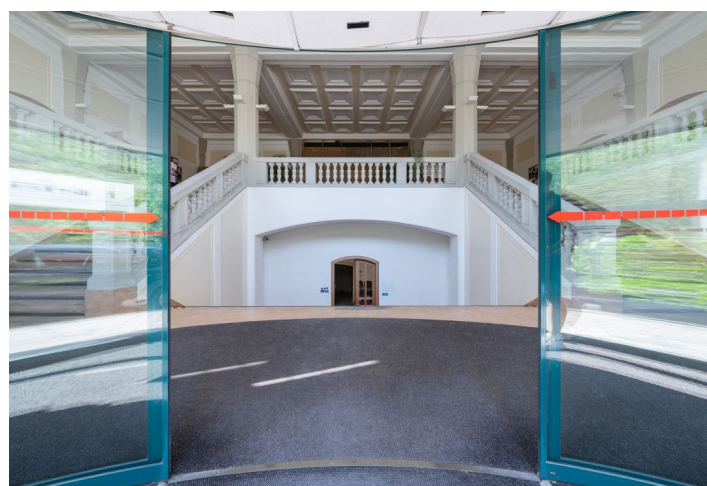

Kancelářské prostory

Pronajato

Brno-město, Brno - Královo Pole, Šumavská