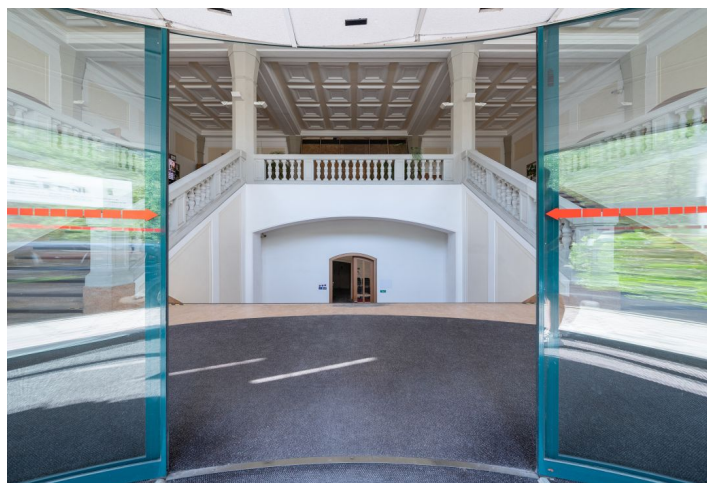

Kancelářské prostory

Brno, Brno - Královo Pole, Šumavská

Pronajato