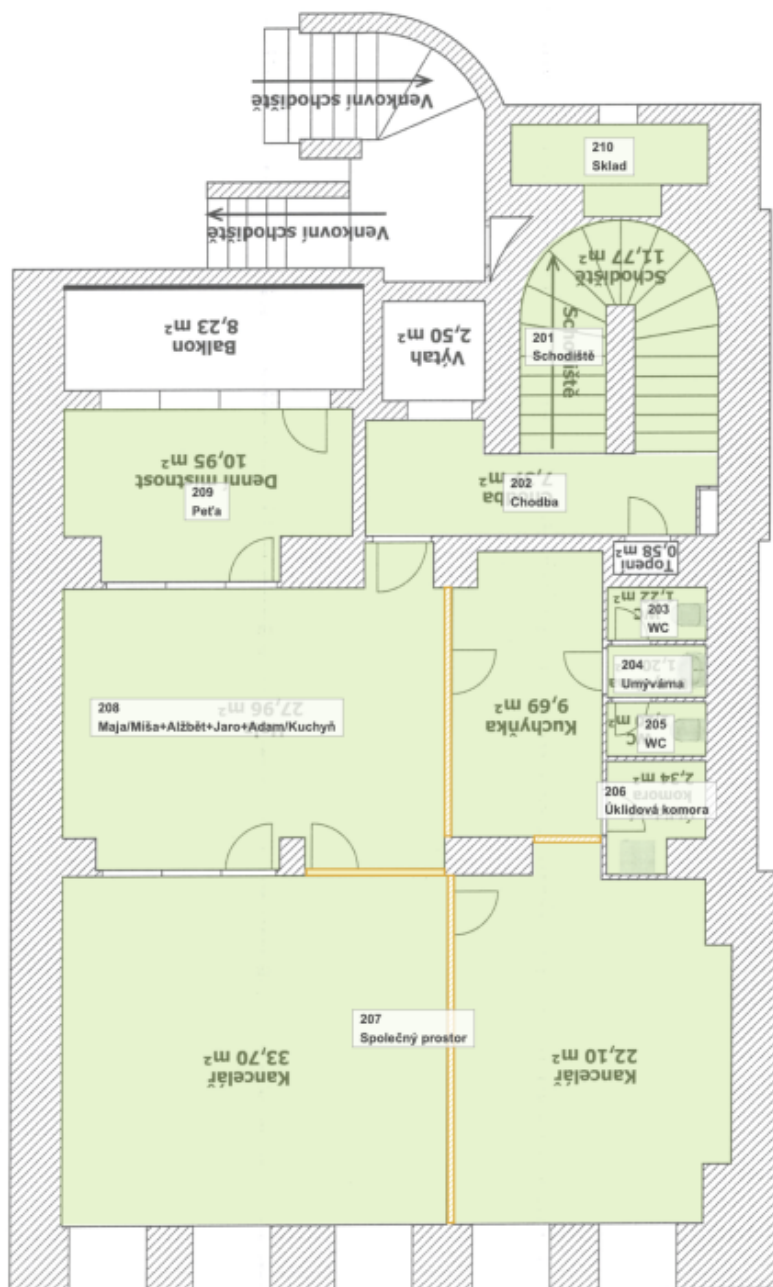

Kancelářské prostory

Praha 2, Nové Město, Na bojišti

Pronajato

2.NP