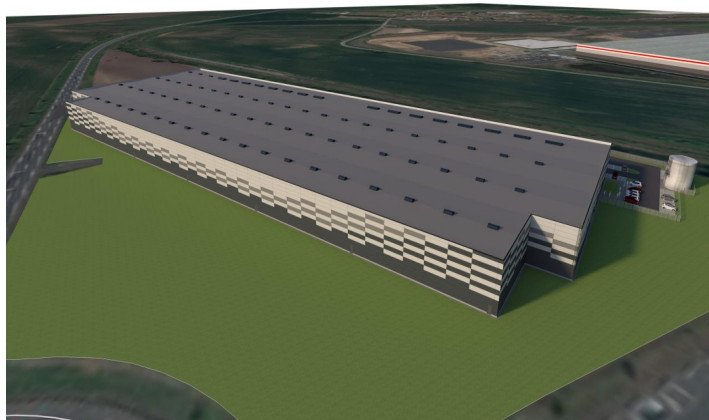

Výrobní prostory

25 164 m², Litoměřice, Lovosice

Cena na vyžádání

Výrobní prostory

25 164 m², Litoměřice, Lovosice

Cena na vyžádání

Celková plocha	25 164 m ²
Volná plocha k pronájmu	25 164 m ²
Minimální plocha	6 000 m ²
Čistá výška stropu	12 m
Nosnost podlah	5 t/m ²
Modul sloupů	—
Konstrukce	Železobetonová konstrukce
PENB	G
Referenční číslo	103511

25 164 m² výrobních, skladových a kancelářských prostor k pronájmu v Lovosicích. Díky svému umístění je park vhodný pro vnitrostátní i mezinárodní činnost. Prostory jsou vhodné pro lehkou výrobu, logistická centra a skladování. Nabízí vysoký standard a zařízení lze přizpůsobit požadavkům klienta. K dispozici do 6 měsíců od podpisu smlouvy.

Lokalita:

Areál se nachází v Lovosicích. Strategicky výhodná poloha, pouhých 30 minut jízdy autem od Prahy. Snadné napojení na dálnici D8 a mezinárodní dálniční síť.

Vybavení a služby:

- flexibilní jednotky (sklad / kancelář / lehká výroba / showroom)
- správa nemovitosti přímo v areálu
- bezpečnostní služba v místě (24/7)
- dostatečná parkovací plocha