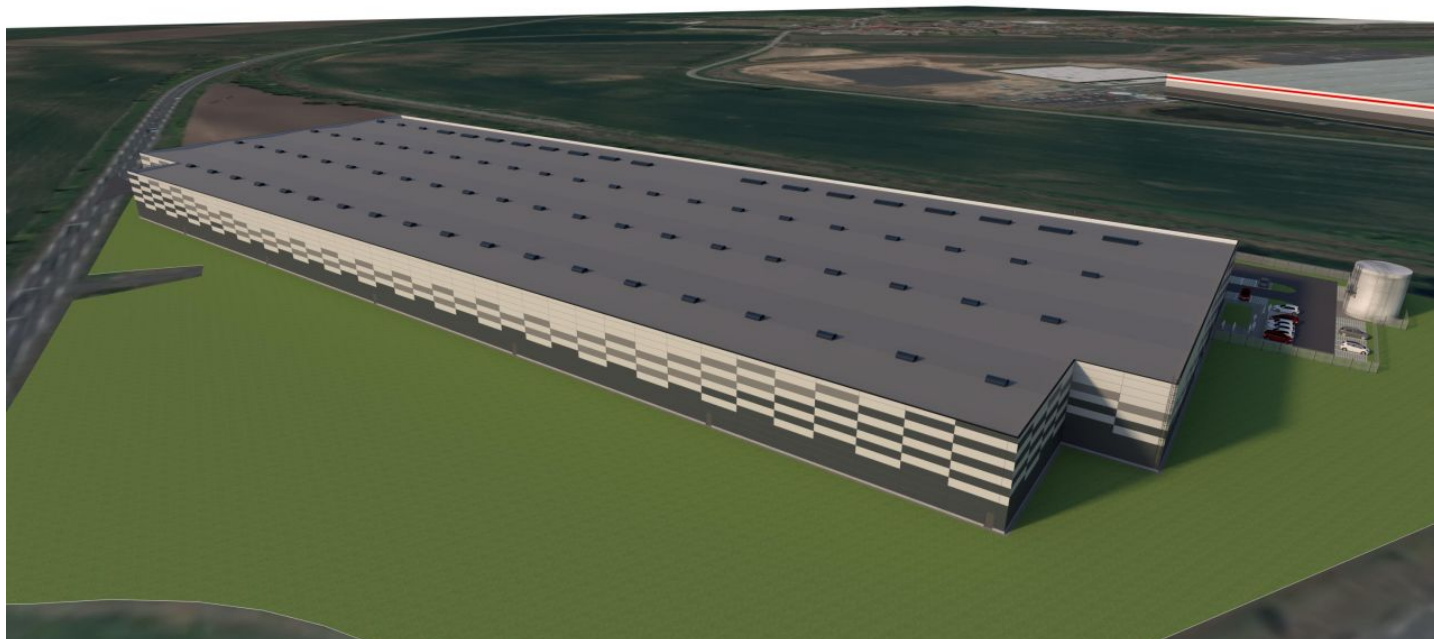

Výrobní prostory

27 204 m², Karviná, Stonava

Cena na vyžádání

Výrobní prostory

27 204 m², Karviná, Stonava

Cena na vyžádání

Celková plocha	27 204 m ²
Volná plocha k pronájmu	27 204 m ²
Minimální plocha	6 000 m ²
Čistá výška stropu	10 m
Nosnost podlah	5 t/m ²
Modul sloupů	—
Konstrukce	Železobetonová konstrukce
PENB	G
Referenční číslo	103506

27 204 m² výrobních a kancelářských prostor k pronájmu ve Stonavě. Díky svému umístění je park vhodný pro vnitrostátní i mezinárodní činnost. Prostory jsou vhodné pro lehkou výrobu, logistická centra a skladování. Nabízí vysoký standard a zařízení lze přizpůsobit požadavkům klienta. K dispozici 9 až 12 měsíců po podpisu smlouvy.

Lokalita:

Areál se nachází ve Stonavě, je strategicky umístěn na Baltsko-jaderském koridoru. Výhodná dostupnost pro kamionovou dopravu.

Vybavení a služby:

- flexibilní jednotky (sklad / kancelář / lehká výroba / showroom)
- správa nemovitosti přímo v areálu
- bezpečnostní služba v místě (24/7)
- dostatečná parkovací plocha

Výrobní prostory:

- vjezdová vrata 4 × 4,5 m,
- vrata nakládací rampy 2,7 × 3 m
- nosnost podlahy 5 t/m²
- světlá výška 10 m
- modul sloupů 12x24 m
- příkon až 50 MW
- možnost oživení železniční vlečky
- certifikace BREEAM