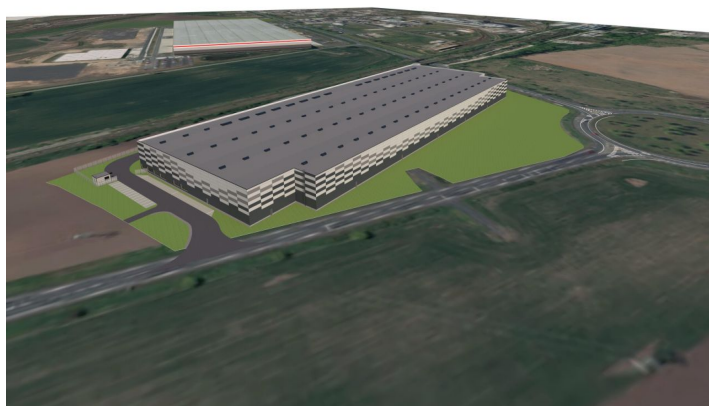

Výrobní prostory

27 204 m², Karviná, Stonava

Cena na vyžádání

Výrobní prostory

27 204 m², Karviná, Stonava

Cena na vyžádání

Celková plocha	27 204 m ²
Volná plocha k pronájmu	27 204 m ²
Minimální plocha	6 000 m ²
Čistá výška stropu	10 m
Nosnost podlah	5 t/m ²
Modul sloupů	—
Konstrukce	Železobetonová konstrukce
PENB	G
Referenční číslo	103506

27 204 m² výrobních a kancelářských prostor k pronájmu ve Stonavě. Díky svému umístění je park vhodný pro vnitrostátní i mezinárodní činnost. Prostory jsou vhodné pro lehkou výrobu, logistická centra a skladování. Nabízí vysoký standard a zařízení lze přizpůsobit požadavkům klienta. K dispozici 9 až 12 měsíců po podpisu smlouvy.

Lokalita:

Areál se nachází ve Stonavě, je strategicky umístěn na Baltsko-jaderském koridoru. Výhodná dostupnost pro kamionovou dopravu.

Vybavení a služby:

- flexibilní jednotky (sklad / kancelář / lehká výroba / showroom)
- správa nemovitosti přímo v areálu
- bezpečnostní služba v místě (24/7)
- dostatečná parkovací plocha