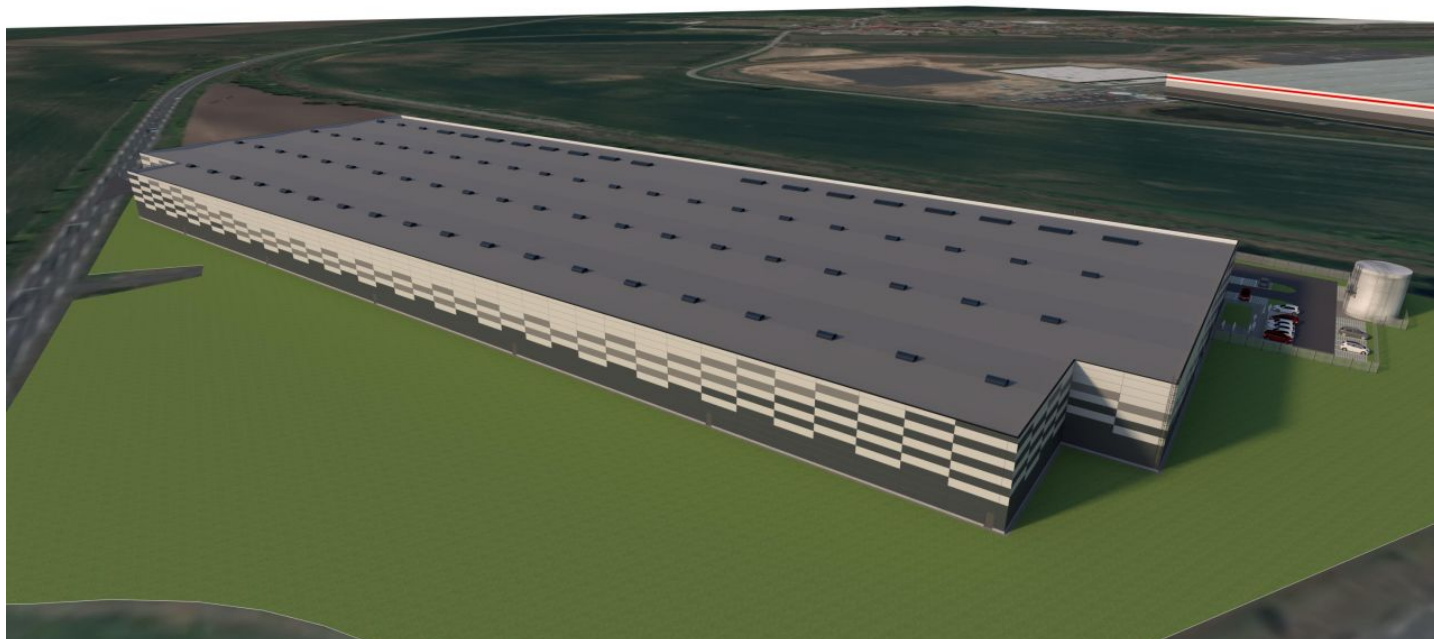

Průmyslový areál

127 963 m², Karviná, Stonava

Cena na vyžádání

Průmyslový areál

127 963 m², Karviná, Stonava

Cena na vyžádání

Celková plocha	127 963 m ²
Volná plocha k pronájmu	127 963 m ²
Minimální plocha	6 000 m ²
Čistá výška stropu	—
Nosnost podlah	5 t/m ²
Modul sloupů	—
Konstrukce	Železobetonová konstrukce
PENB	G
Referenční číslo	103505

Průmyslový areál nabízí k pronájmu výrobní a kancelářské prostory ve Stonavě. Díky svému umístění je park vhodný pro vnitrostátní i mezinárodní činnost. Prostory jsou vhodné pro lehkou výrobu, logistická centra a skladování. Nabízí vysoký standard a zařízení lze přizpůsobit požadavkům klienta. K dispozici 9 až 12 měsíců po podpisu smlouvy.

Lokalita:

Areál se nachází ve Stonavě, je strategicky umístěn na Baltsko-jaderském koridoru. Výhodná dostupnost pro kamionovou dopravu.

Vybavení a služby:

- flexibilní jednotky (sklad / kancelář / lehká výroba / showroom)
- správa nemovitosti přímo v areálu
- bezpečnostní služba v místě (24/7)
- dostatečná parkovací plocha

Výrobní prostory:

- vjezdová vrata 4 × 4,5 m,
- vrata nakládací rampy 2,7 × 3 m
- nosnost podlahy 5 t/m²
- světlá výška 10 m
- modul sloupů 12x24 m
- k dispozici příkon až 50 MW
- možnost oživání železniční vlečky
- certifikace BREEAM