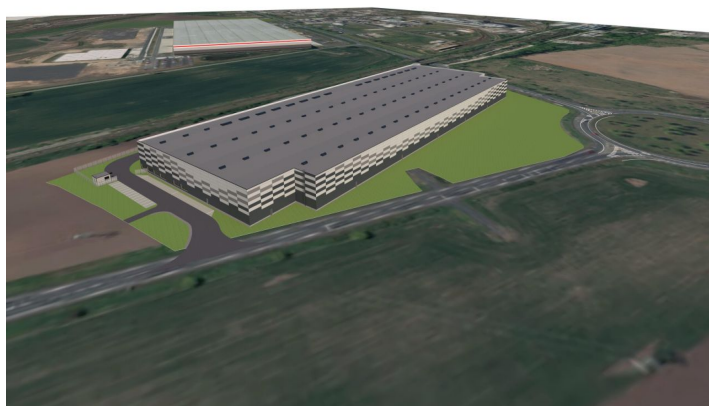

Průmyslový areál

127 963 m², Karviná, Stonava

Cena na vyžádání

Průmyslový areál

127 963 m², Karviná, Stonava

Cena na vyžádání

Celková plocha	127 963 m ²
Volná plocha k pronájmu	127 963 m ²
Minimální plocha	6 000 m ²
Čistá výška stropu	—
Nosnost podlah	5 t/m ²
Modul sloupů	—
Konstrukce	Železobetonová konstrukce
PENB	G
Referenční číslo	103505

Průmyslový areál nabízí k pronájmu výrobní a kancelářské prostory ve Stonavě. Díky svému umístění je park vhodný pro vnitrostátní i mezinárodní činnost. Prostory jsou vhodné pro lehkou výrobu, logistická centra a skladování. Nabízí vysoký standard a zařízení lze přizpůsobit požadavkům klienta. K dispozici 9 až 12 měsíců po podpisu smlouvy.

Lokalita:

Areál se nachází ve Stonavě, je strategicky umístěn na Baltsko-jaderském koridoru. Výhodná dostupnost pro kamionovou dopravu.

Vybavení a služby:

- flexibilní jednotky (sklad / kancelář / lehká výroba / showroom)
- správa nemovitosti přímo v areálu
- bezpečnostní služba v místě (24/7)
- dostatečná parkovací plocha