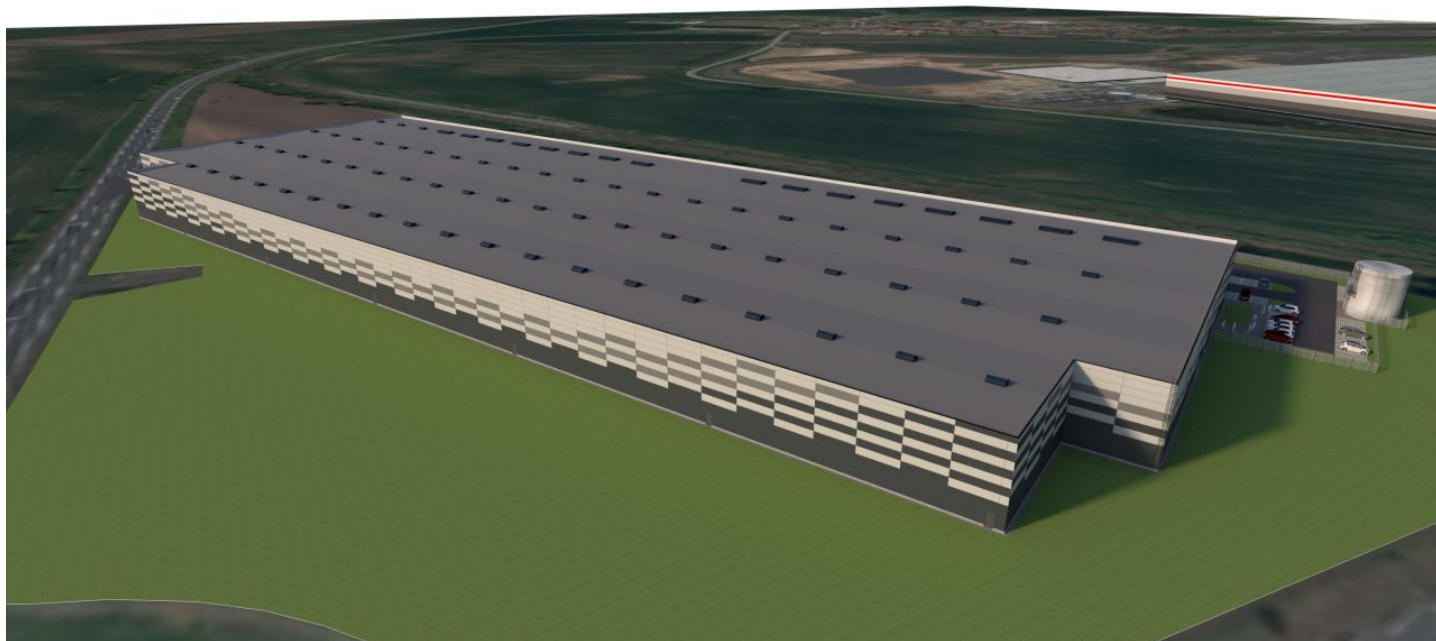

Průmyslový areál

127 963 m², Karviná, Stonava

Cena na vyžádání

Průmyslový areál

127 963 m², Karviná, Stonava

Cena na vyžádání

Celková plocha	127 963 m ²
Volná plocha k pronájmu	127 963 m ²
Minimální plocha	6 000 m ²
Čistá výška stropu	—
Nosnost podlah	5 t/m ²
Modul sloupů	—
Konstrukce	Železobetonová konstrukce
PENB	G
Referenční číslo	103505

Průmyslový areál nabízí k pronájmu výrobní a kancelářské prostory ve Stonavě. Díky svému umístění je park vhodný pro vnitrostátní i mezinárodní činnost. Prostory jsou vhodné pro lehkou výrobu, logistická centra a skladování. Nabízí vysoký standard a zařízení lze přizpůsobit požadavkům klienta. K dispozici 9 až 12 měsíců po podpisu smlouvy.

Lokalita:

Areál se nachází ve Stonavě, je strategicky umístěn na Baltsko-jaderském koridoru. Výhodná dostupnost pro kamionovou dopravu.

Vybavení a služby:

- flexibilní jednotky (sklad / kancelář / lehká výroba / showroom)
- správa nemovitosti přímo v areálu
- bezpečnostní služba v místě (24/7)
- dostatečná parkovací plocha

Výrobní prostory:

- vjezdová vrata 4 × 4,5 m,
- vrata nakládací rampy 2,7 × 3 m
- nosnost podlahy 5 t/m²
- světlá výška 10 m
- modul sloupů 12x24 m
- k dispozici příkon až 50 MW
- možnost oživání železniční vlečky
- certifikace BREEAM