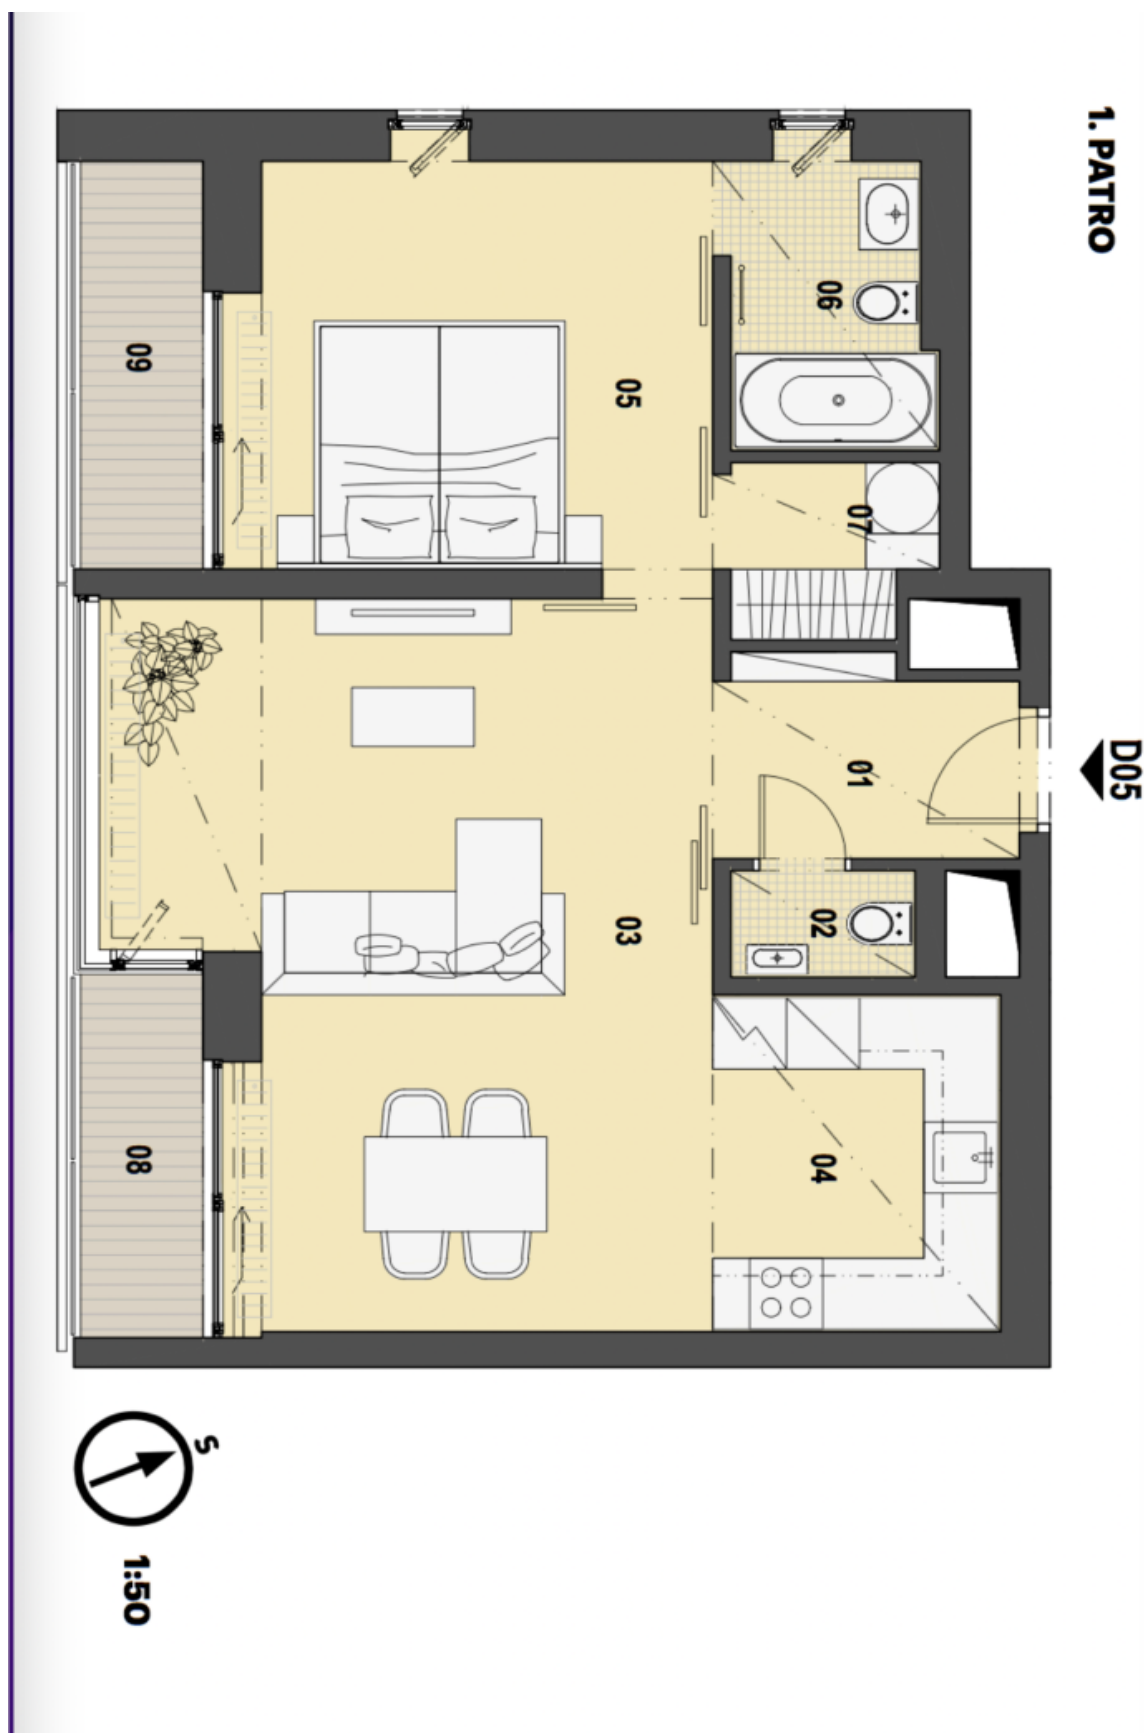

Interiér bytu tvoří obývací pokoj s plně vybaveným kuchyňským koutem, jídelním prostorem a lodžii, ložnice s druhou lodžii a přílehlou koupelnou (vana, toaleta), toaleta pro hosty, prádelní / úložná komora a vstupní hala.

Podlahová plocha 60,4 m², dvě lodžie celkem 7,4 m², sklep.

Byt je pronajat za tržní nájemné do 31.8.2024.

* Výměra jednotky dle občanského zákoníku.

Plocha je tvořena součtem celé plochy jednotky a ohraničená obvodovými zdmi.

Byt 2+kk

60.4 m², Praha 1, Nové Město, Purkyňova

Prodáno

Byt 2+kk

60.4 m², Praha 1, Nové Město, Purkyňova

Prodáno

QUADRIO REZIDENCE

Poř.č.	Místnost	Výměra v m ²
01	Chodba	4,20 m ²
02	WC	1,50 m ²
03	Obývací pokoj	27,00 m ²
04	Kuchyně	7,20 m ²
05	Ložnice	13,60 m ²
06	Koupelna	4,40 m ²
07	Komora	2,50 m ²
	Celkem	60,40 m²
08	Lodžie	3,50 m ²
09	Lodžie	3,90 m ²