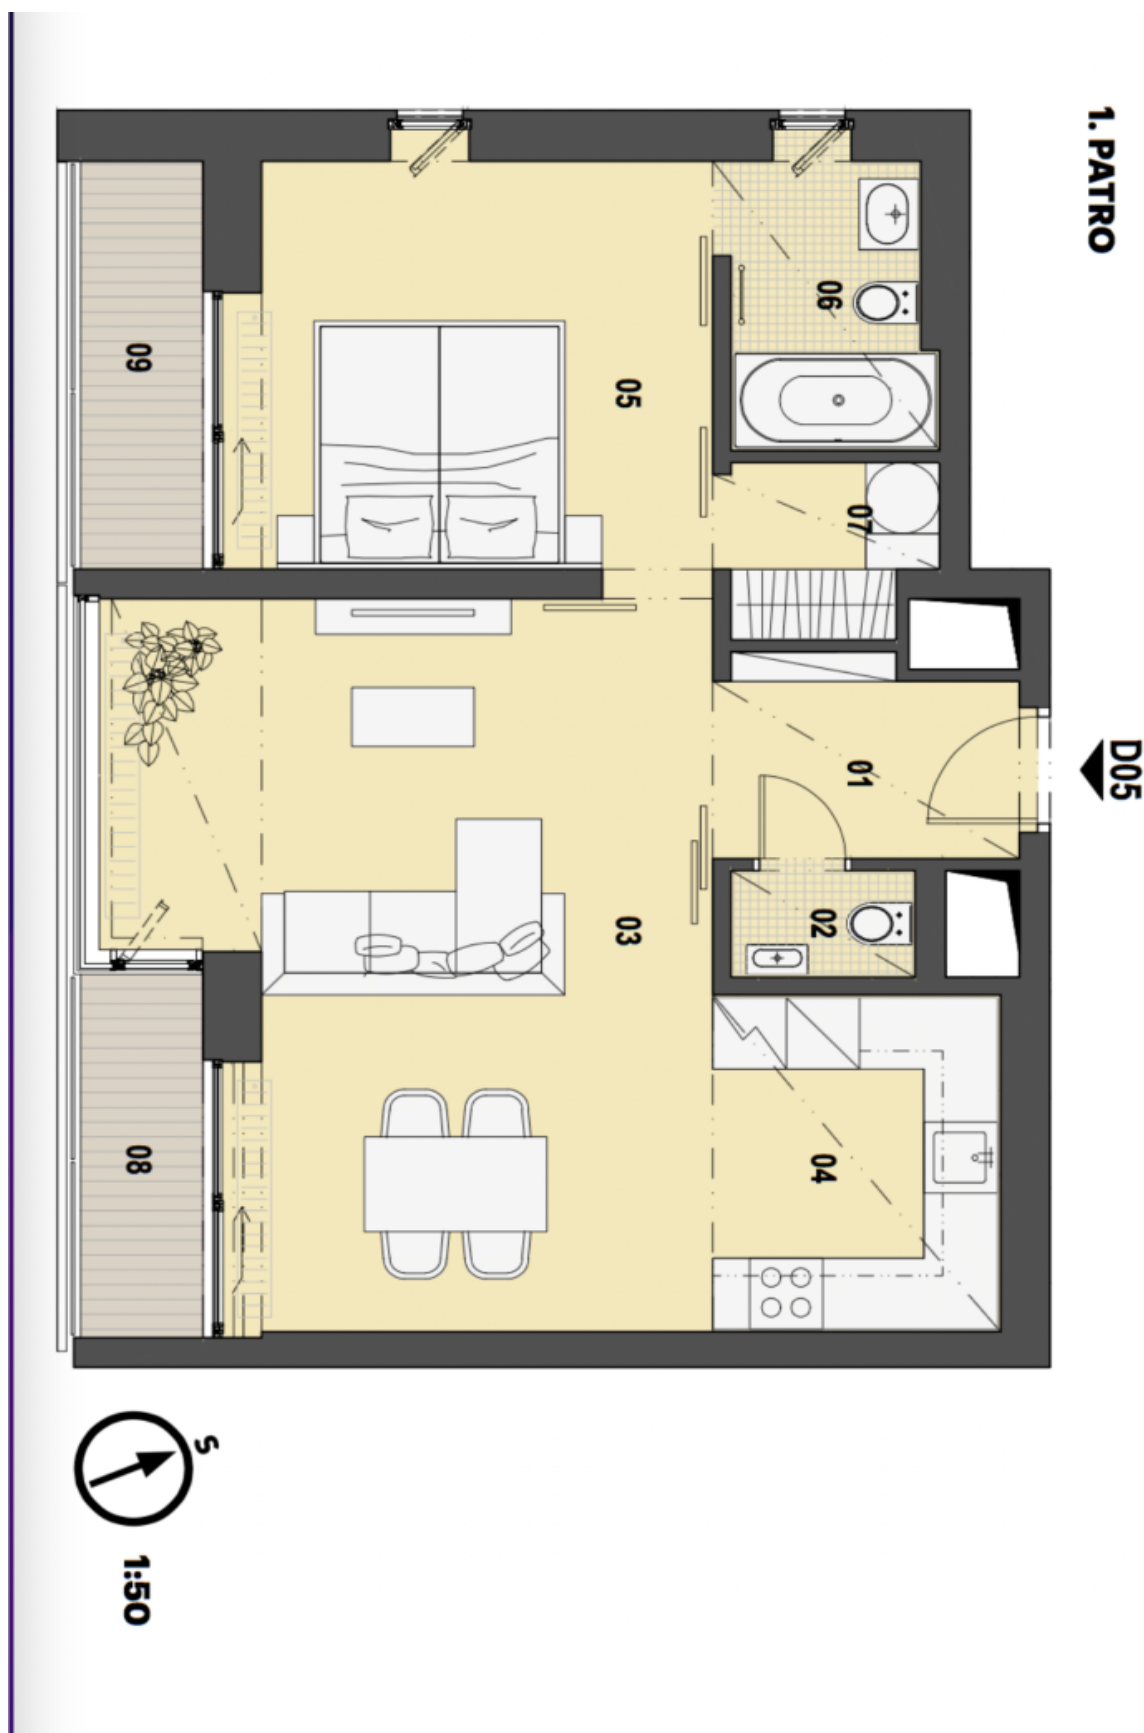

Byt 2+kk

60.4 m², Praha 1, Nové Město, Purkyňova

Prodáno

Byt 2+kk

60.4 m², Praha 1, Nové Město, Purkyňova

Prodáno

QUADRIO REZIDENCE

Poř.č.	Místnost	Výměra v m²
01	Chodba	4,20 m²
02	WC	1,50 m²
03	Obývací pokoj	27,00 m²
04	Kuchyně	7,20 m²
05	Ložnice	13,60 m²
06	Koupelna	4,40 m²
07	Komora	2,50 m²
	Celkem	60,40 m²
08	Lodžie	3,50 m²
09	Lodžie	3,90 m²