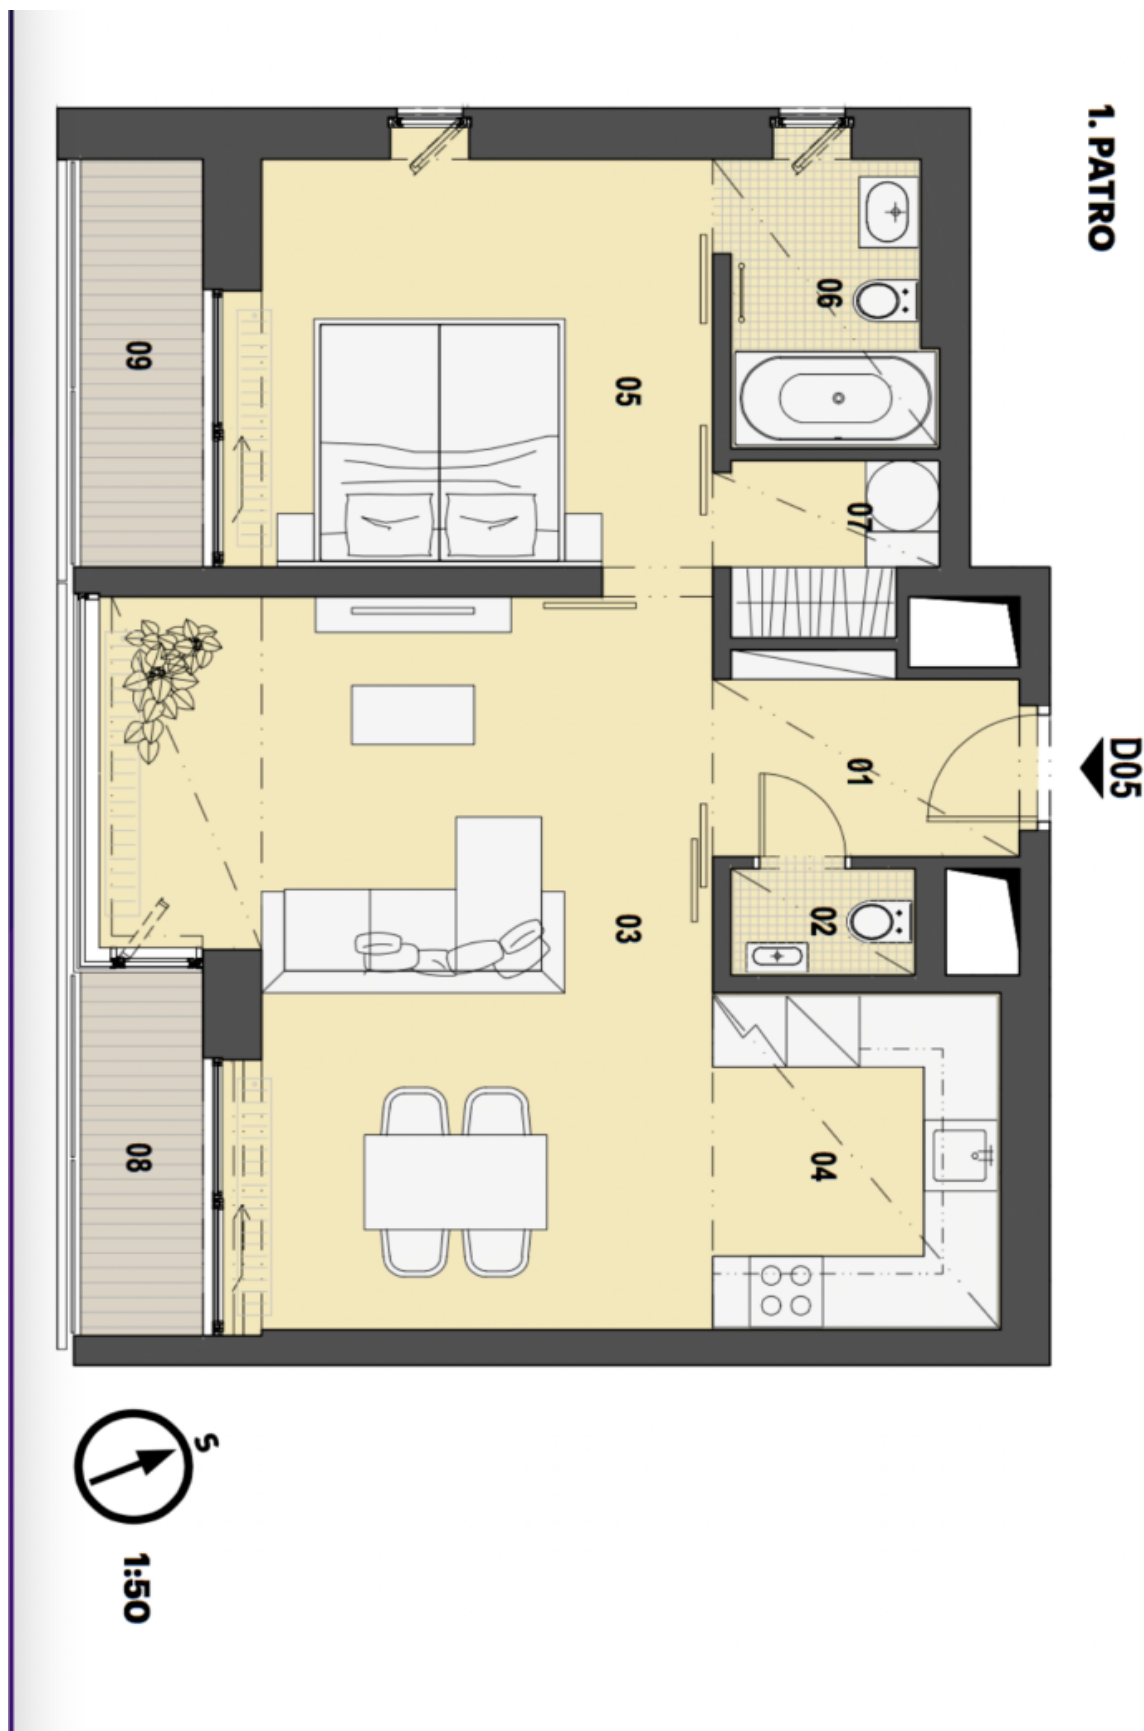

Interiér bytu tvoří obývací pokoj s plně vybaveným kuchyňským koutem, jídelním prostorem a lodžii, ložnice s druhou lodžii a přílehlou koupelnou (vana, toaleta), toaleta pro hosty, prádelní / úložná komora a vstupní hala.

Podlahová plocha 60,4 m², dvě lodžie celkem 7,4 m², sklep.

Byt je pronajat za tržní nájemné do 31.8.2024.

* Výměra jednotky dle občanského zákoníku.

Plocha je tvořena součtem celé plochy jednotky a ohraničená obvodovými zdmi.

Byt 2+kk

60.4 m², Praha 1, Nové Město, Purkyňova

Prodáno

Byt 2+kk

60.4 m², Praha 1, Nové Město, Purkyňova

Prodáno

QUADRIO REZIDENCE

Poř.č.	Místnost	Výměra v m ²
01	Chodba	4,20 m ²
02	WC	1,50 m ²
03	Obývací pokoj	27,00 m ²
04	Kuchyně	7,20 m ²
05	Ložnice	13,60 m ²
06	Koupelna	4,40 m ²
07	Komora	2,50 m ²
	Celkem	60,40 m²
08	Lodžie	3,50 m ²
09	Lodžie	3,90 m ²