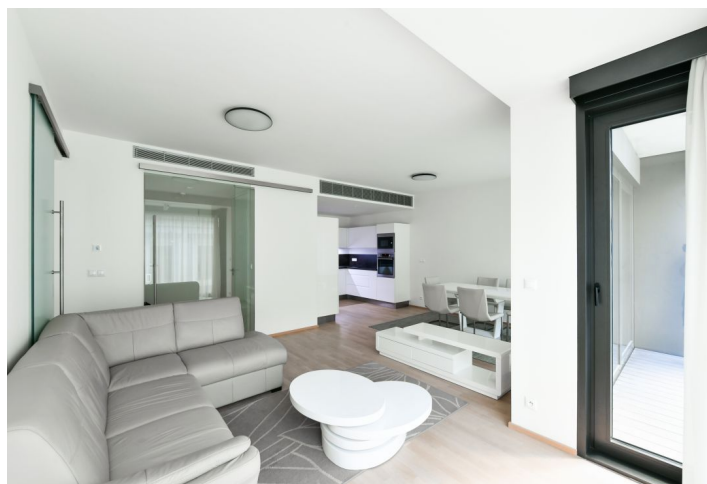

Byt 2+kk

60.4 m², Praha 1, Nové Město, Purkyňova

Prodáno