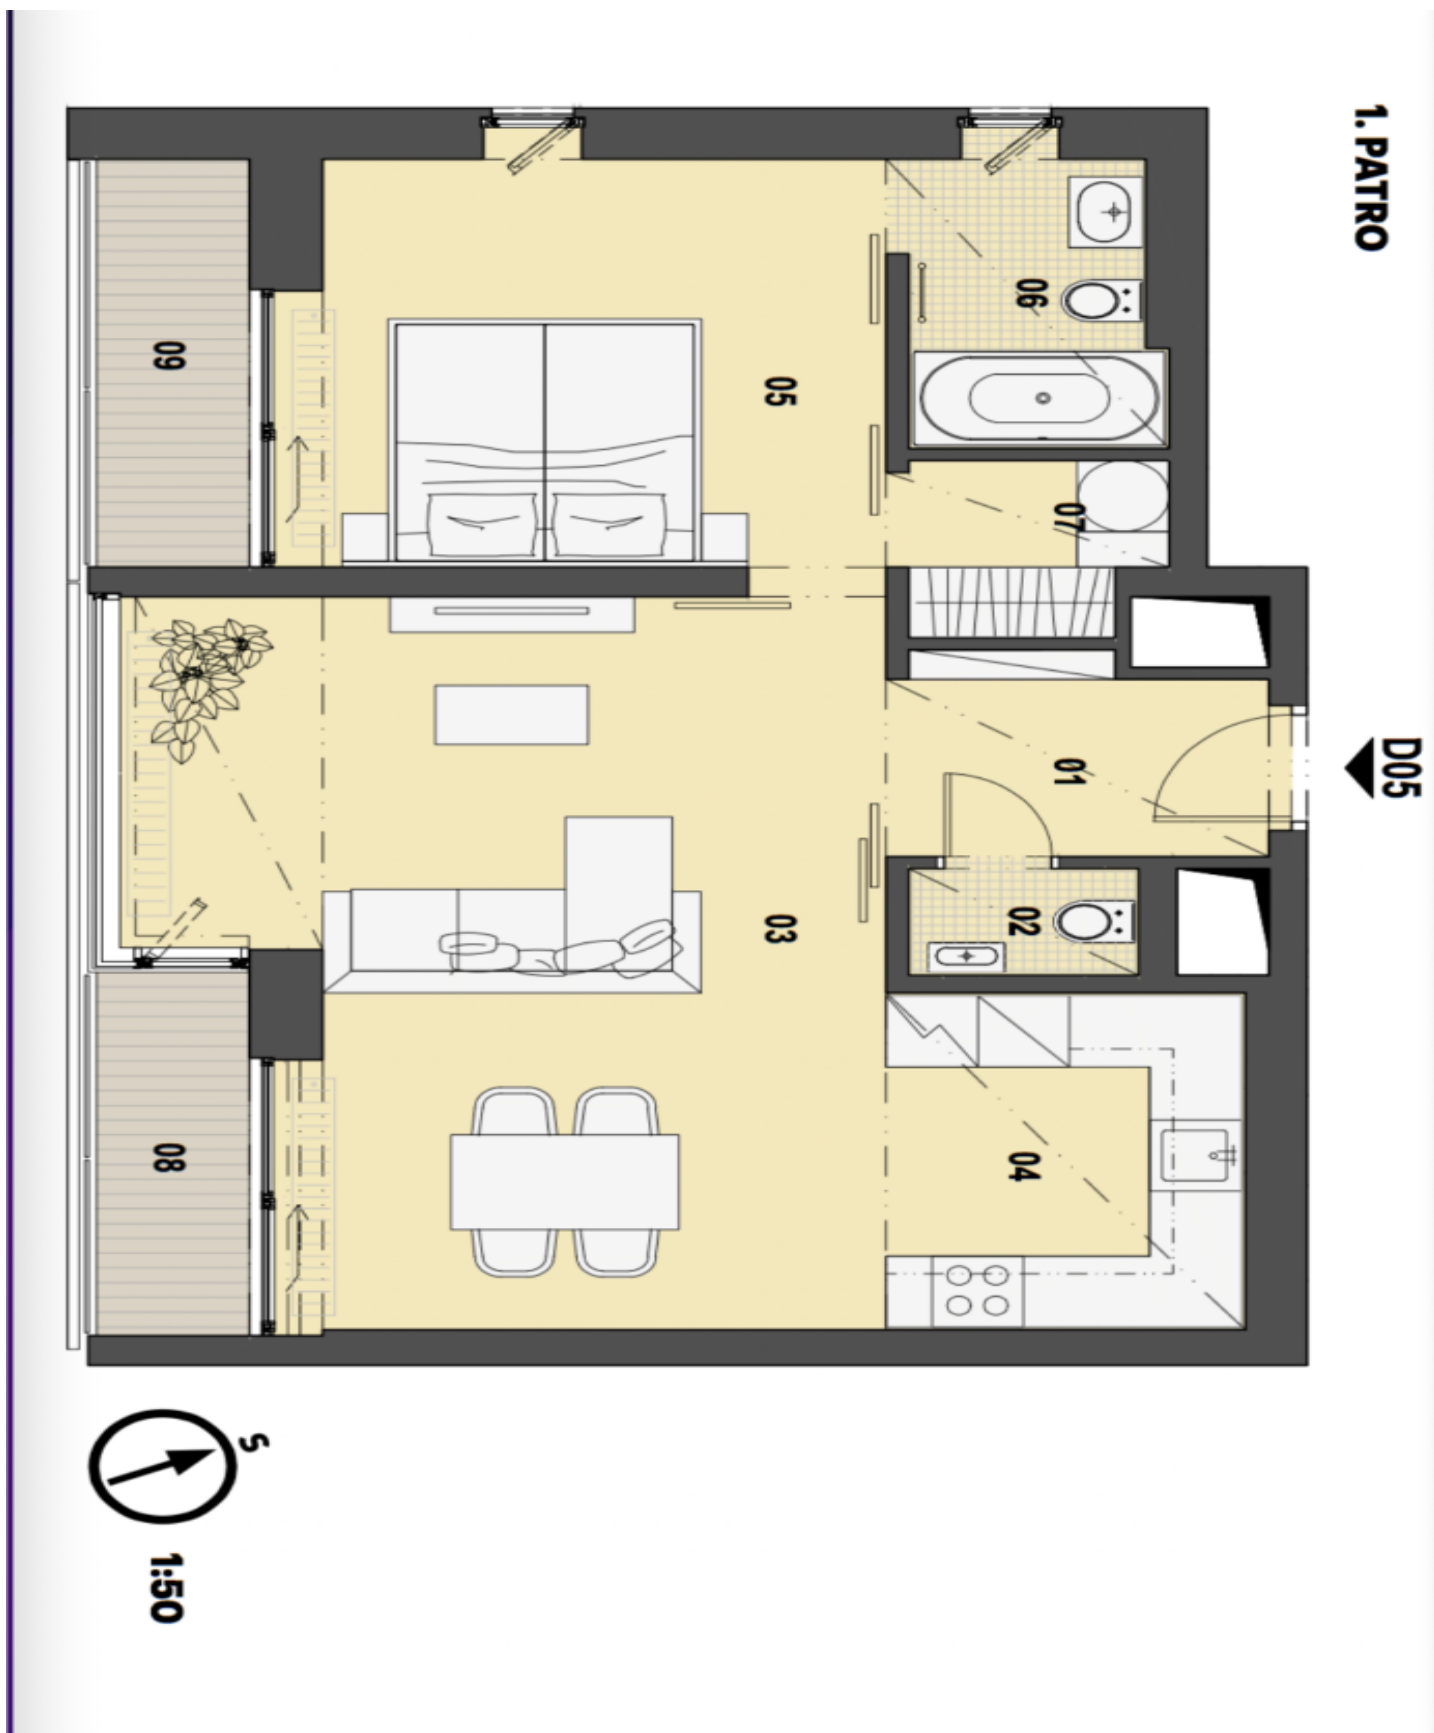

Byt 2+kk

60.4 m², Praha 1, Nové Město, Purkyňova

Prodáno

Byt 2+kk

60.4 m², Praha 1, Nové Město, Purkyňova

Prodáno

QUADRIO REZIDENCE

Poř.č.	Místnost	Výměra v m²
01	Chodba	4,20 m²
02	WC	1,50 m²
03	Obývací pokoj	27,00 m²
04	Kuchyně	7,20 m²
05	Ložnice	13,60 m²
06	Koupelna	4,40 m²
07	Komora	2,50 m²
	Celkem	60,40 m²
08	Lodžie	3,50 m²
09	Lodžie	3,90 m²