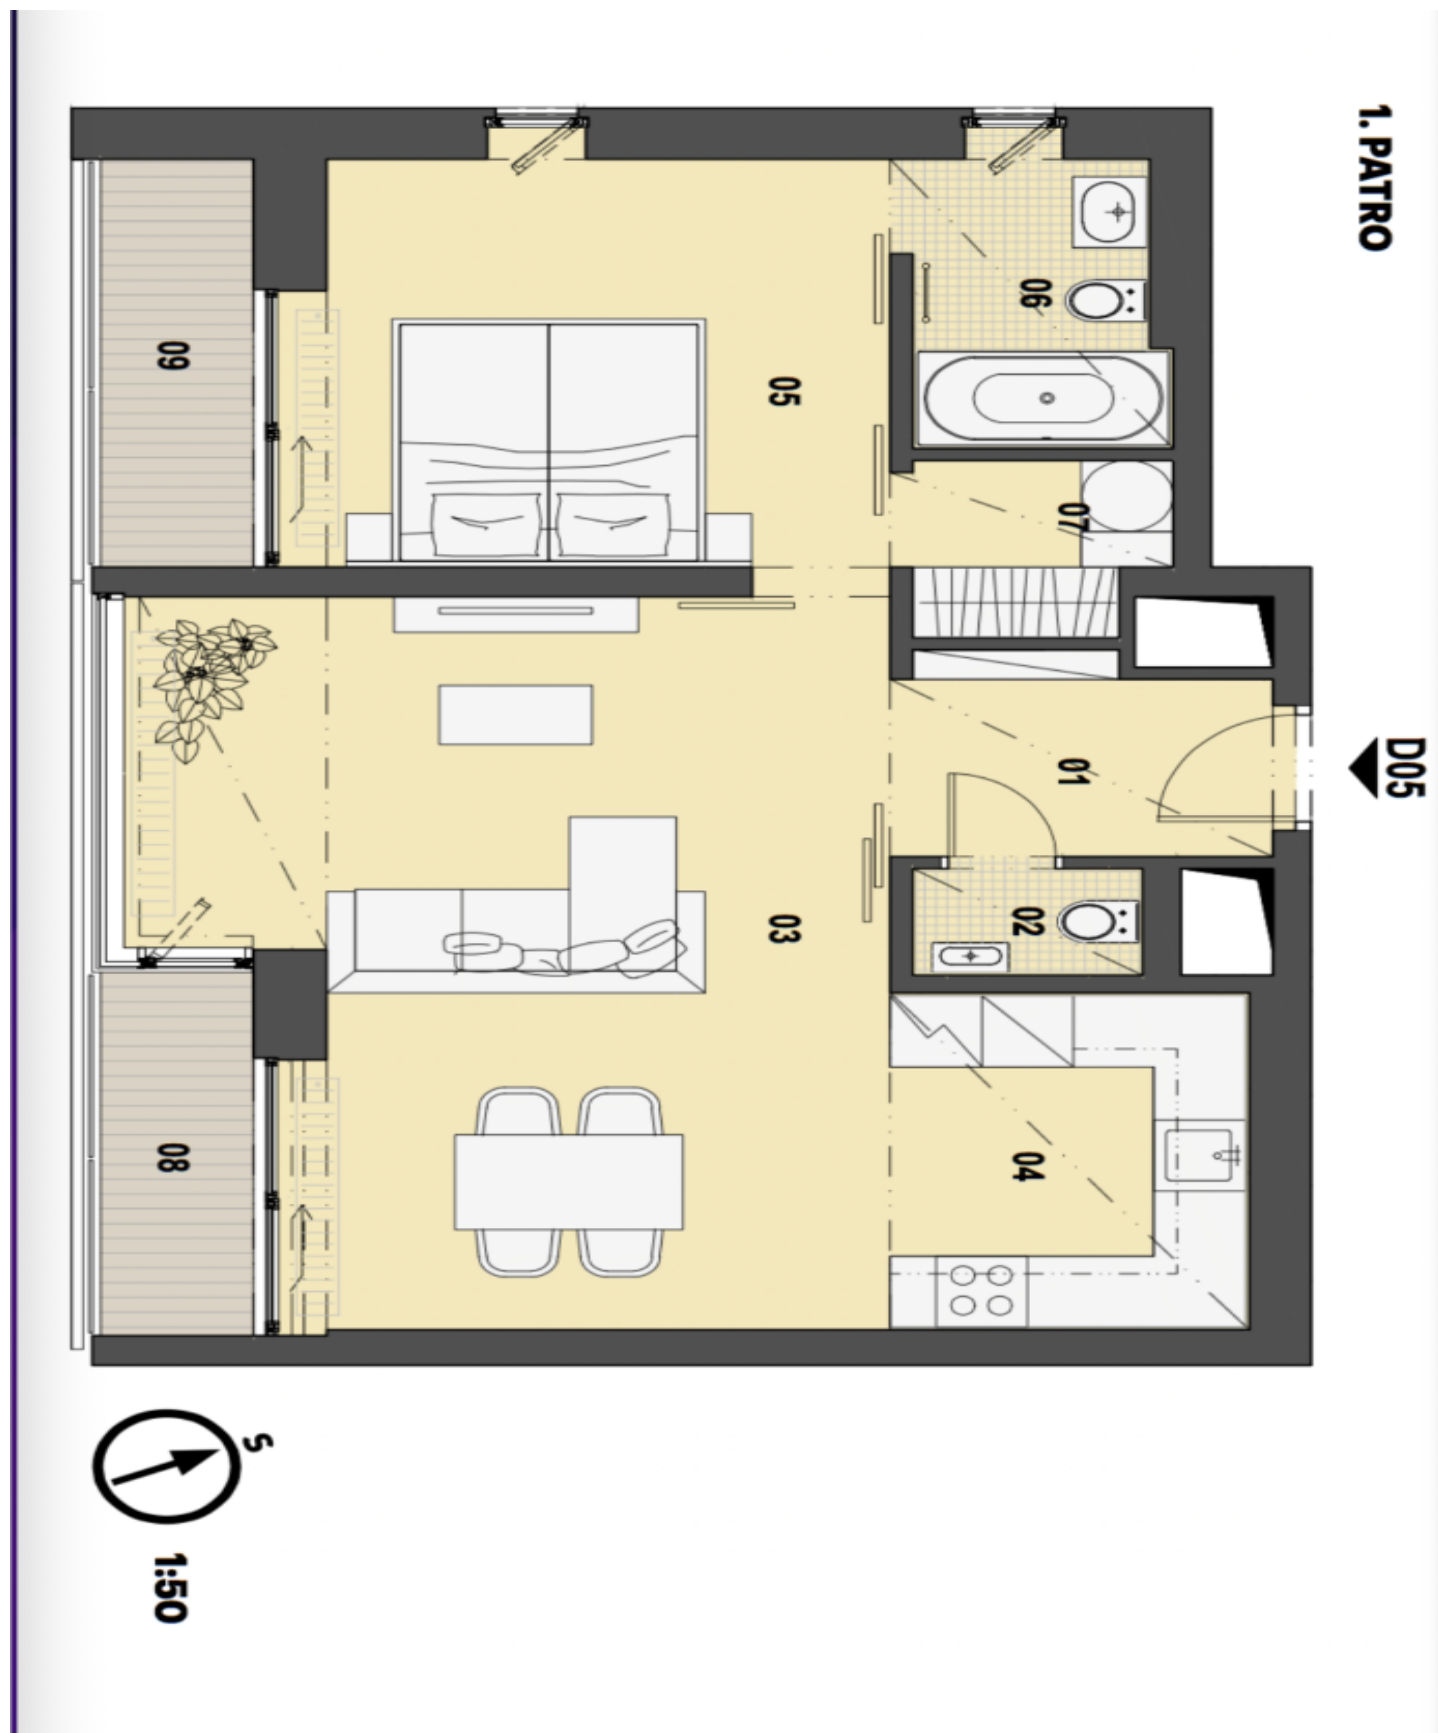

Byt 2+kk

60.4 m², Praha 1, Nové Město, Purkyňova

Prodáno

Byt 2+kk

60.4 m², Praha 1, Nové Město, Purkyňova

Prodáno

QUADRIO REZIDENCE

Poř.č.	Místnost	Výměra v m²
01	Chodba	4,20 m²
02	WC	1,50 m²
03	Obývací pokoj	27,00 m²
04	Kuchyně	7,20 m²
05	Ložnice	13,60 m²
06	Koupelna	4,40 m²
07	Komora	2,50 m²
	Celkem	60,40 m²
08	Lodžie	3,50 m²
09	Lodžie	3,90 m²