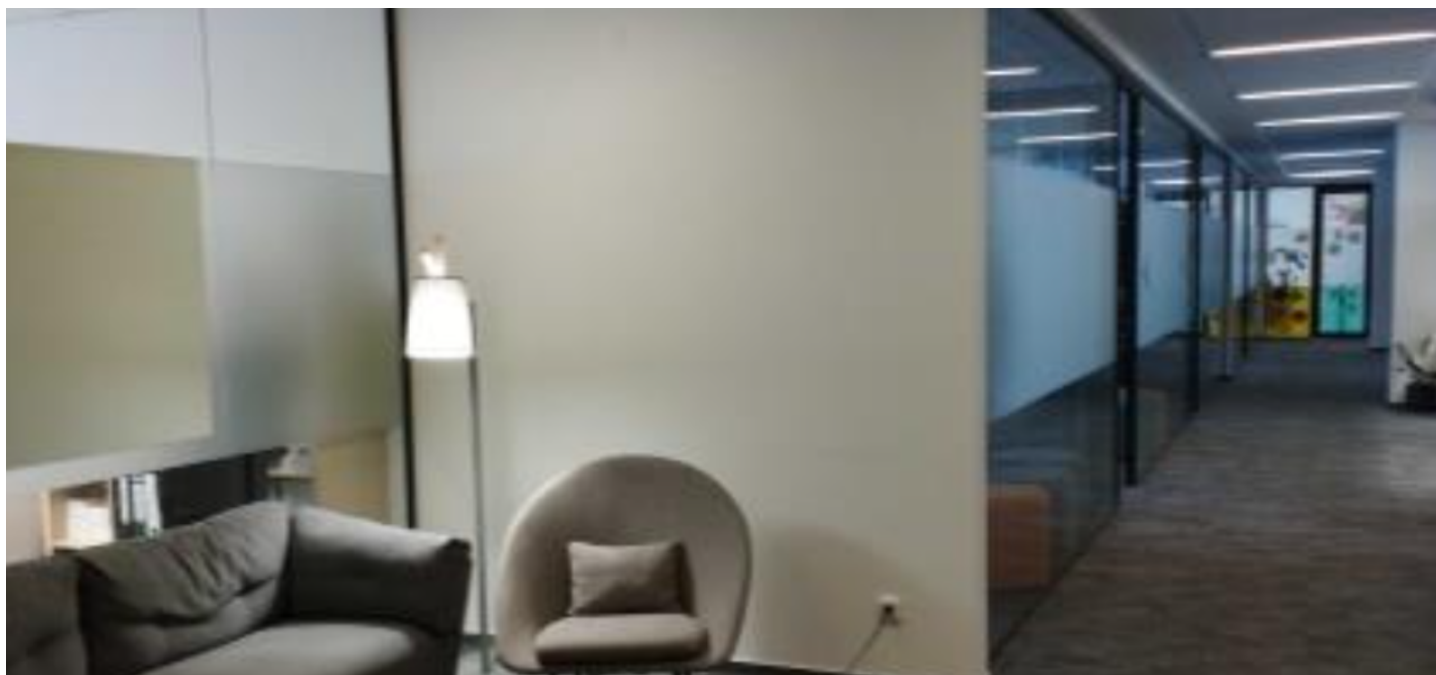

Kancelářské prostory

Pronajato

Praha 8, Karlín, Sokolovská

Praha 8, Karlín, Sokolovská

Poplatky za služby	5 EUR za m ² / měsíčně
Plocha k dispozici	477 m ²
Sklep	-
Parkování	Ano
PENB	G
Referenční číslo	103450