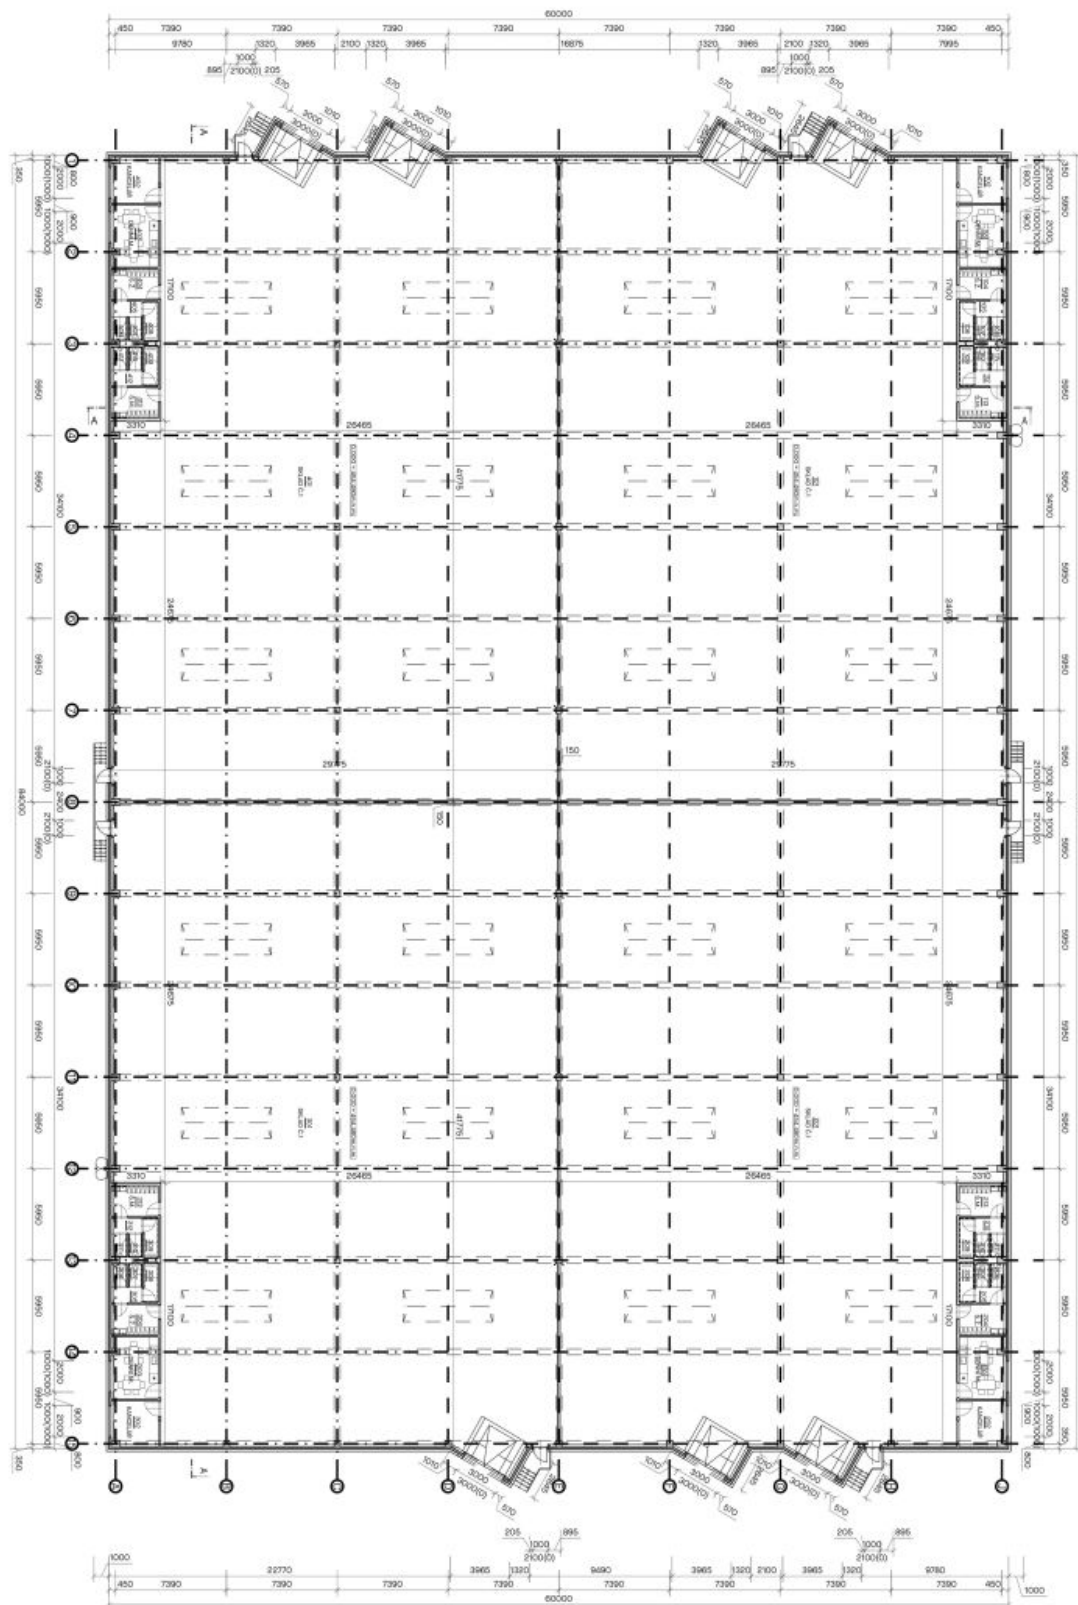

Průmyslový areál

5 000 m², Třebíč, Kožichovice, Žďárského

Cena na vyžádání

Průmyslový areál

5 000 m², Třebíč, Kožichovice, Žďárského

Cena na vyžádání

Celková plocha	5 000 m ²
Volná plocha k pronájmu	5 000 m ²
Čistá výška stropu	12 m
Nosnost podlah	5 t/m ²
Modul sloupů	—
Konstrukce	Železobetonová konstrukce
PENB	B
Referenční číslo	103434

Výrobní/skladové prostory:

- 4 oddělené jednotky – každá 1 200 m² sklad + 50 m² zázemí
- světlá výška stropu 12 m
- nosnost podlahy 5 t/m²
- sociální a kancelářské zázemí

Nájemce neplatí provizi.

Průmyslový areál