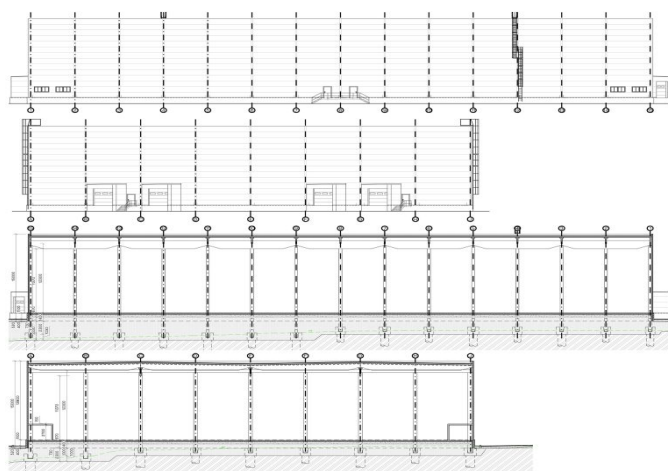

Průmyslový areál

5 000 m², Třebíč, Kožichovice, Žďárského

Cena na vyžádání

Průmyslový areál

5 000 m², Třebíč, Kožichovice, Žďárského

Cena na vyžádání

Celková plocha	5 000 m ²
Volná plocha k pronájmu	5 000 m ²
Čistá výška stropu	12 m
Nosnost podlah	5 t/m ²
Modul sloupů	—
Konstrukce	Železobetonová konstrukce
PENB	B
Referenční číslo	103434

Výrobní/skladové prostory:

- 4 oddělené jednotky – každá 1 200 m² sklad + 50 m² zázemí
- světlá výška stropu 12 m
- nosnost podlahy 5 t/m²
- sociální a kancelářské zázemí

Nájemce neplatí provizi.

Průmyslový areál