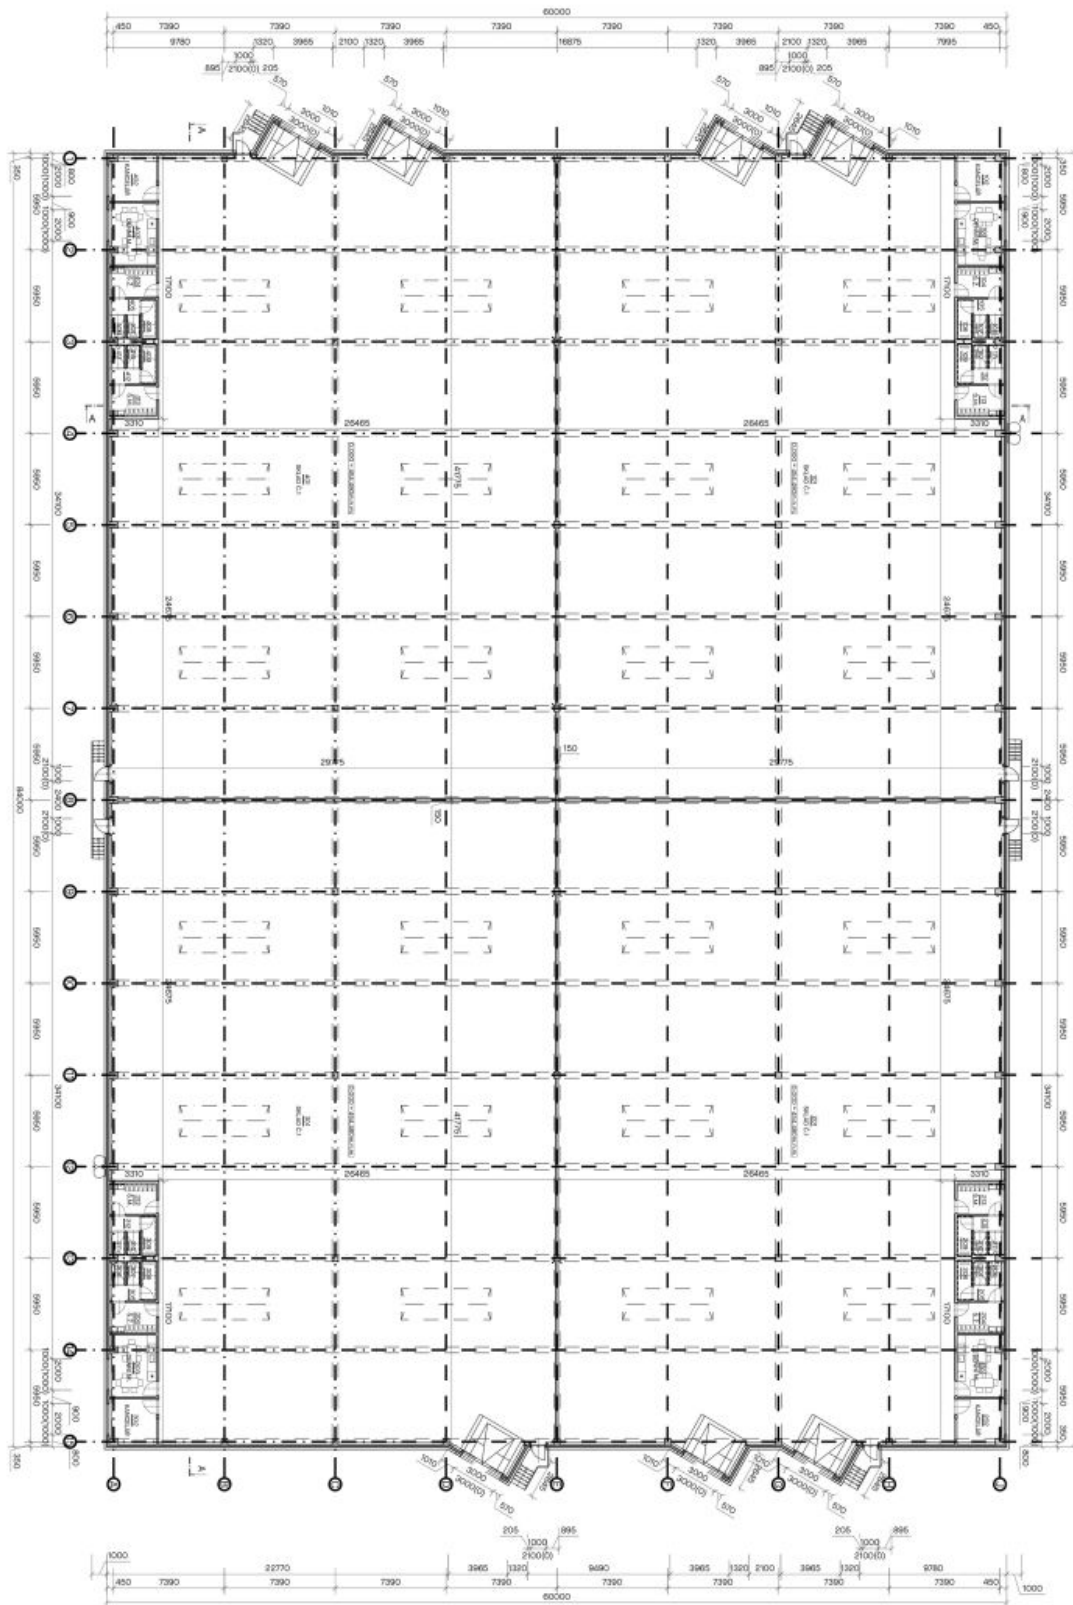

Průmyslový areál

5 000 m², Třebíč, Kozichovice, Žďárského

Cena na vyžádání

Průmyslový areál

5 000 m², Třebíč, Kožichovice, Žďárského

Cena na vyžádání

Celková plocha	5 000 m ²
Volná plocha k pronájmu	5 000 m ²
Čistá výška stropu	12 m
Nosnost podlah	5 t/m ²
Modul sloupů	—
Konstrukce	Železobetonová konstrukce
PENB	G
Referenční číslo	103434

Výrobní/skladové prostory:

- 4 oddělené jednotky – každá 1 200 m² sklad + 50 m² zázemí
- světlá výška stropu 12 m
- nosnost podlahy 5 t/m²
- sociální a kancelářské zázemí

Nájemce neplatí provizi.

Průmyslový areál