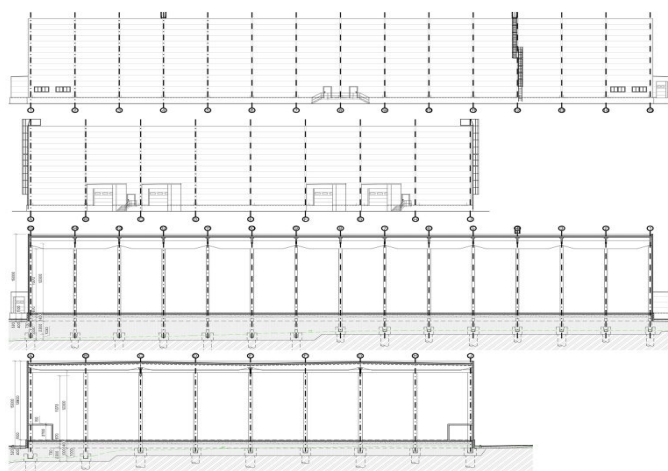

Průmyslový areál

5 000 m², Třebíč, Kozichovice, Žďárského

Cena na vyžádání

Průmyslový areál

5 000 m², Třebíč, Kožichovice, Žďárského

Cena na vyžádání

Celková plocha	5 000 m ²
Volná plocha k pronájmu	5 000 m ²
Čistá výška stropu	12 m
Nosnost podlah	5 t/m ²
Modul sloupů	—
Konstrukce	Železobetonová konstrukce
PENB	G
Referenční číslo	103434

Výrobní/skladové prostory:

- 4 oddělené jednotky – každá 1 200 m² sklad + 50 m² zázemí
- světlá výška stropu 12 m
- nosnost podlahy 5 t/m²
- sociální a kancelářské zázemí

Nájemce neplatí provizi.

Průmyslový areál