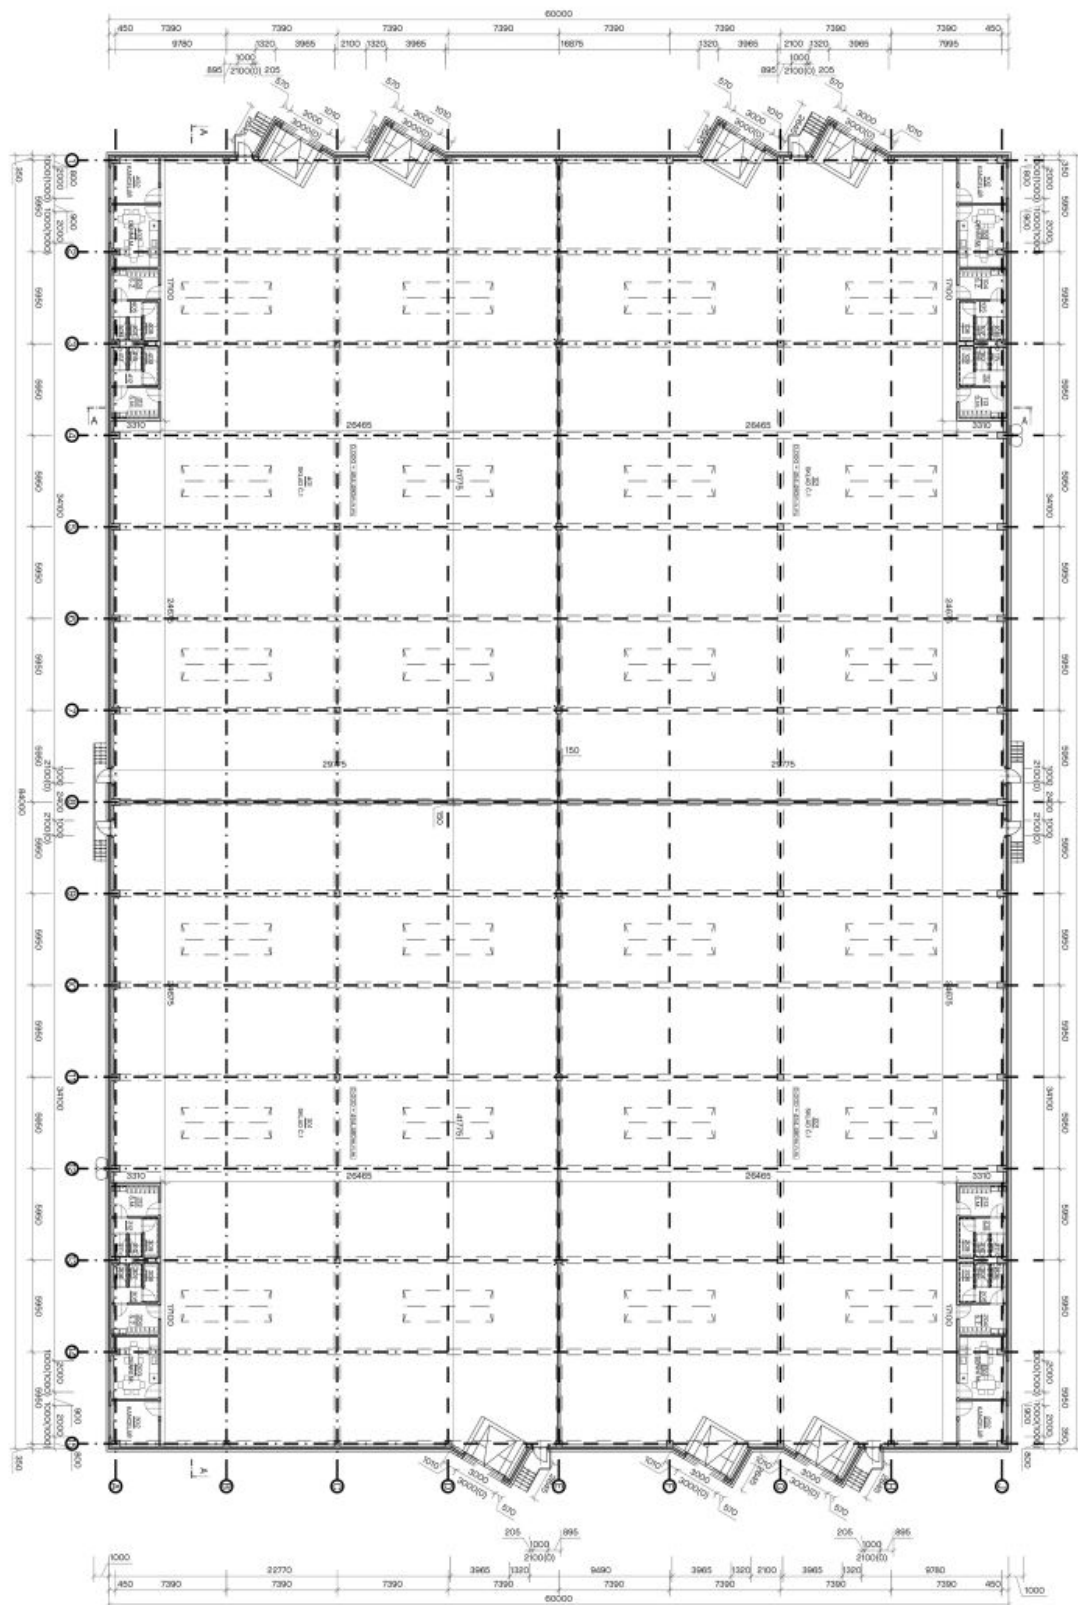

Průmyslový areál

5 000 m², Třebíč, Kozichovice, Žďárského

Cena na vyžádání

Průmyslový areál

5 000 m², Třebíč, Kožichovice, Žďárského

Cena na vyžádání

Celková plocha	5 000 m ²
Volná plocha k pronájmu	5 000 m ²
Čistá výška stropu	12 m
Nosnost podlah	5 t/m ²
Modul sloupů	—
Konstrukce	Železobetonová konstrukce
PENB	G
Referenční číslo	103434

Výrobní/skladové prostory:

- 4 oddělené jednotky – každá 1 200 m² sklad + 50 m² zázemí
- světlá výška stropu 12 m
- nosnost podlahy 5 t/m²
- sociální a kancelářské zázemí

Nájemce neplatí provizi.

Průmyslový areál