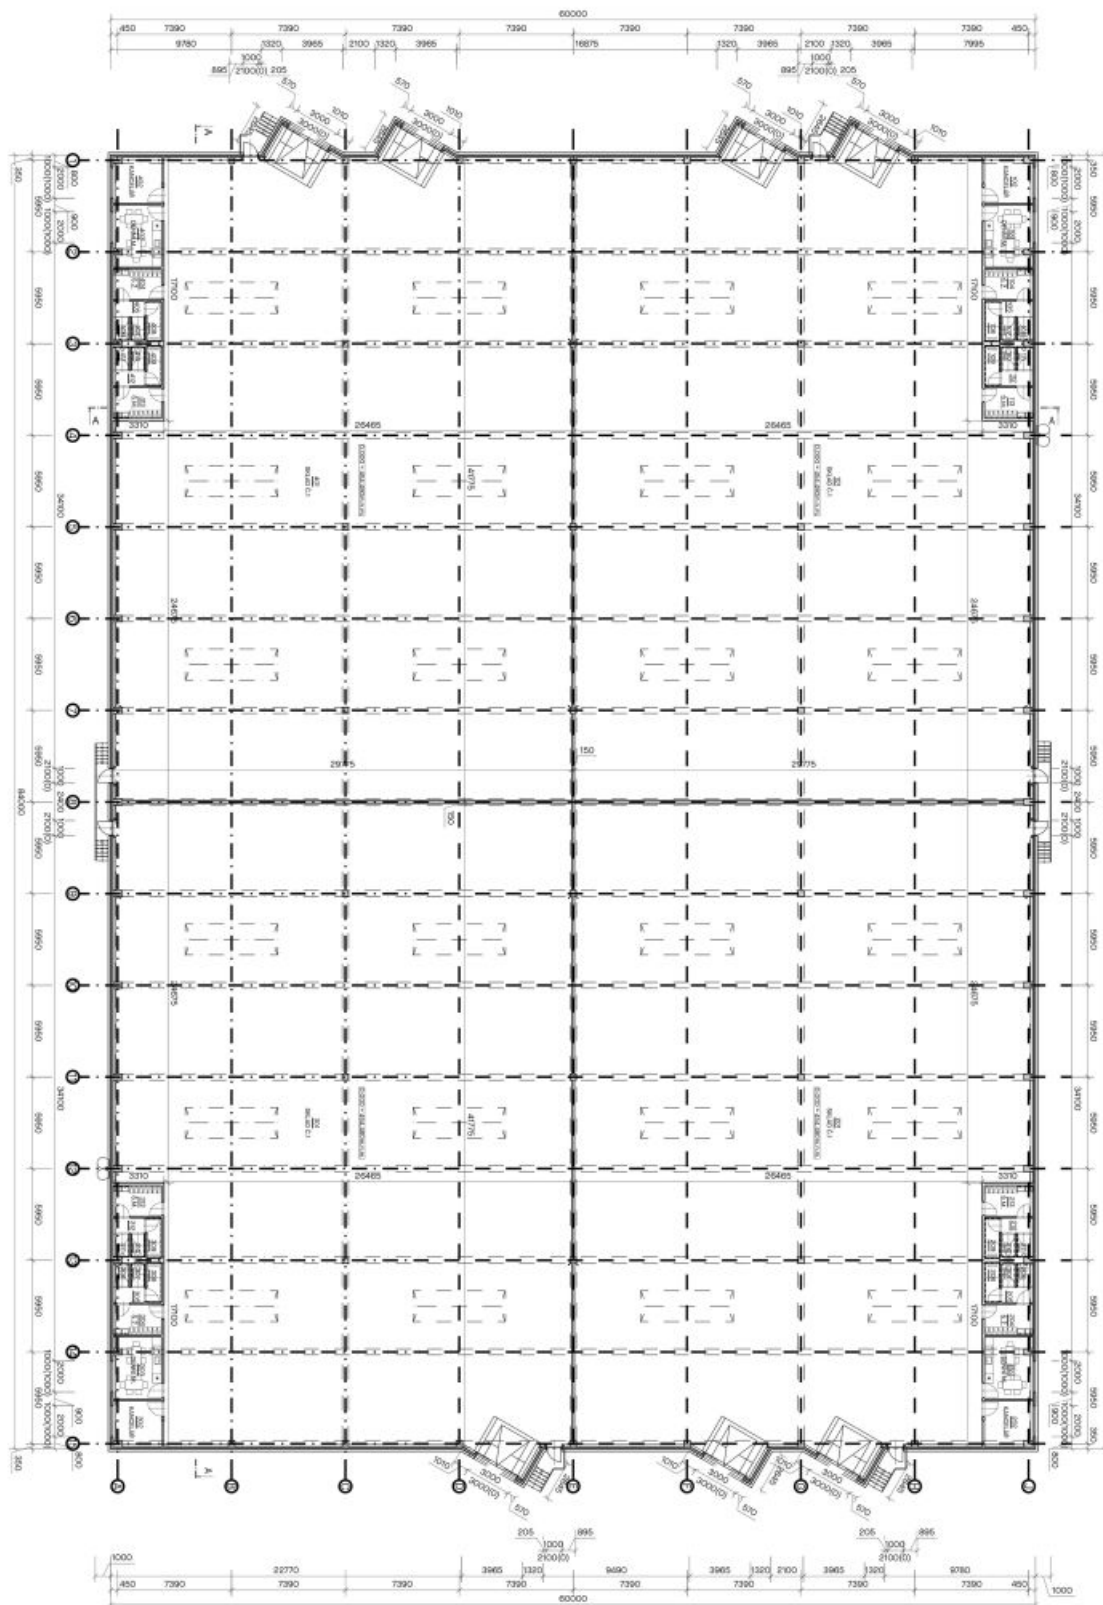

Průmyslový areál

5 000 m², Třebíč, Kozichovice, Žďárského

Cena na vyžádání

Průmyslový areál

5 000 m², Třebíč, Kožichovice, Žďárského

Cena na vyžádání

Celková plocha	5 000 m ²
Volná plocha k pronájmu	5 000 m ²
Čistá výška stropu	12 m
Nosnost podlah	5 t/m ²
Modul sloupů	—
Konstrukce	Železobetonová konstrukce
PENB	G
Referenční číslo	103434

Výrobní/skladové prostory:

- 4 oddělené jednotky – každá 1 200 m² sklad + 50 m² zázemí
- světlá výška stropu 12 m
- nosnost podlahy 5 t/m²
- sociální a kancelářské zázemí

Nájemce neplatí provizi.

Průmyslový areál