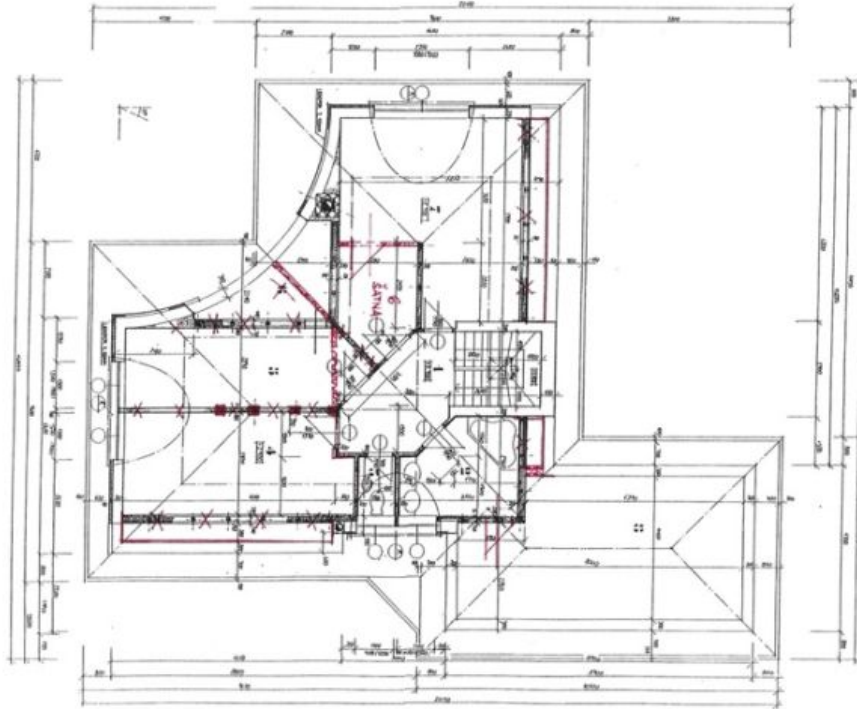

Rodinný dům 6+1

269 m², Praha-východ, Sulice, Osmidomí

Pronajato

PODKROVÍ 1 : 100

OVĚŘENO
za odbornou stránkou a rozlohou
Stavěná plocha 269 m²
za dle 1/1 1997
V 122/153/198
V Kanceláři dne 3. 6. 1998

OVĚŘENO
Měřítko: 1:100
3. 6. 1998
V 122/153/198
3. 6. 1998