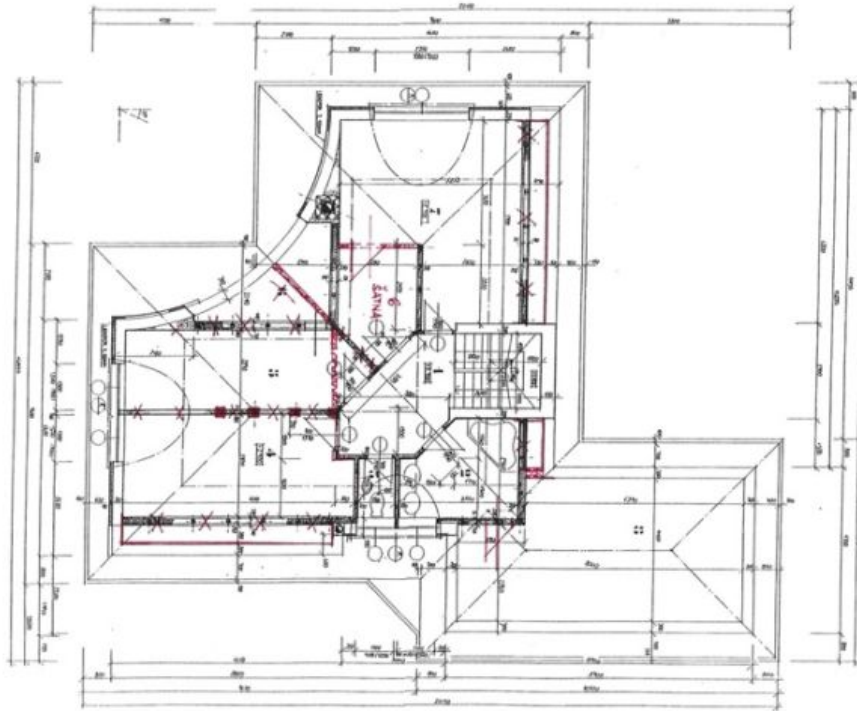

Rodinný dům 6+1

269 m², Praha-východ, Sulice, Osmidomí

Pronajato

PODKROVÍ 1 : 100

OVĚŘENO
za podání svazků a rubežů
Stavební úřad
Věc: 139/2018
Věc: 139/2018
V Kanceláři dne: 18.12.2018

OVĚŘENO
Měsíční svazky v zástupství
Stavební úřad
Věc: 139/2018
V Kanceláři dne: 18.12.2018