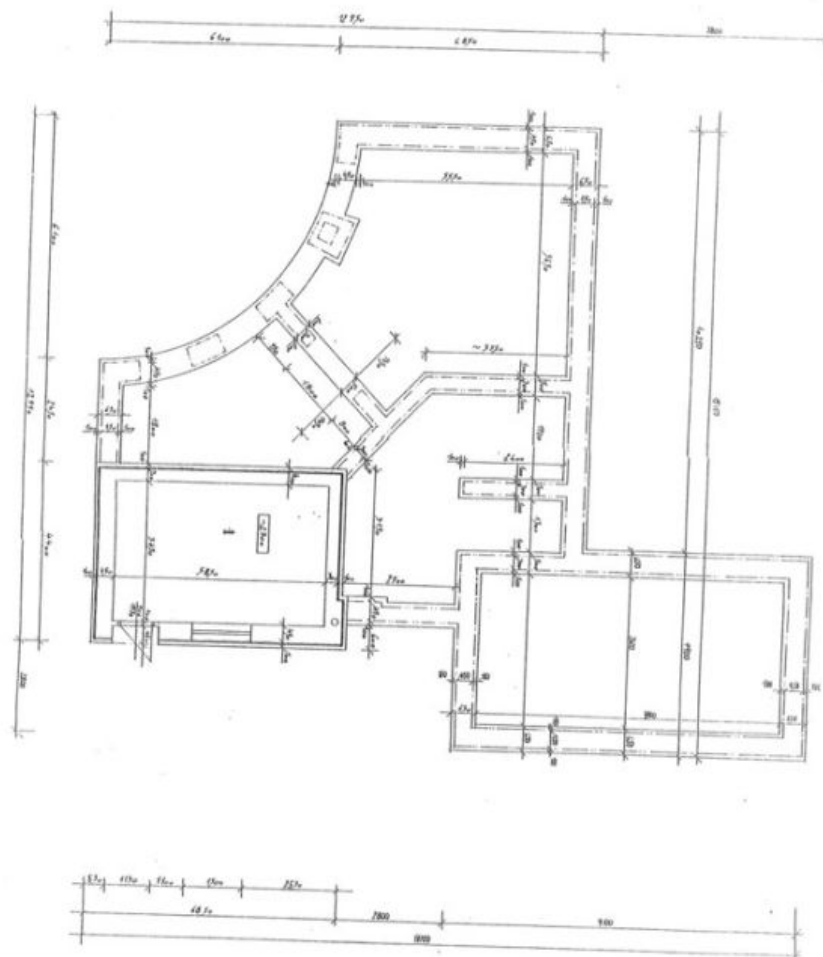

V přízemí domu se nachází obývací pokoj se zděným krbem a vstupem do zahrady, plně vybavená kuchyň, ložnice, toaleta, koupelna, tělocvična se saunou a ochlazovacím bazénkem, dále velká místnost vhodná např. pro hernu, schodišťová hala, předsiň a komora. V podkroví jsou 2 ložnice, šatna, koupelna s toaletou a samostatná toaleta pro hosty.

Rodinný dům 6+1

269 m², Praha-východ, Sulice, Osmidomí

Pronajato

PODKROVÍ 1 : 100

OVĚŘENO
za odbornou stránkou a rozlohou
Stavěná plocha 269 m²
za dle 1/1 1997
V 122/153/198
V Kanceláři dne 3. 6. 1998

OVĚŘENO
Měřítko: 1:100
3. 6. 1998
V 122/153/198
3. 6. 1998

Rodinný dům 6+1

269 m², Praha-východ, Sulice, Osmidomí

Pronajato

SUTEREN
1 : 100

Rodinný dům 6+1

269 m², Praha-východ, Sulice, Osmidomí

Pronajato

PŘÍZEMÍ
1 : 100