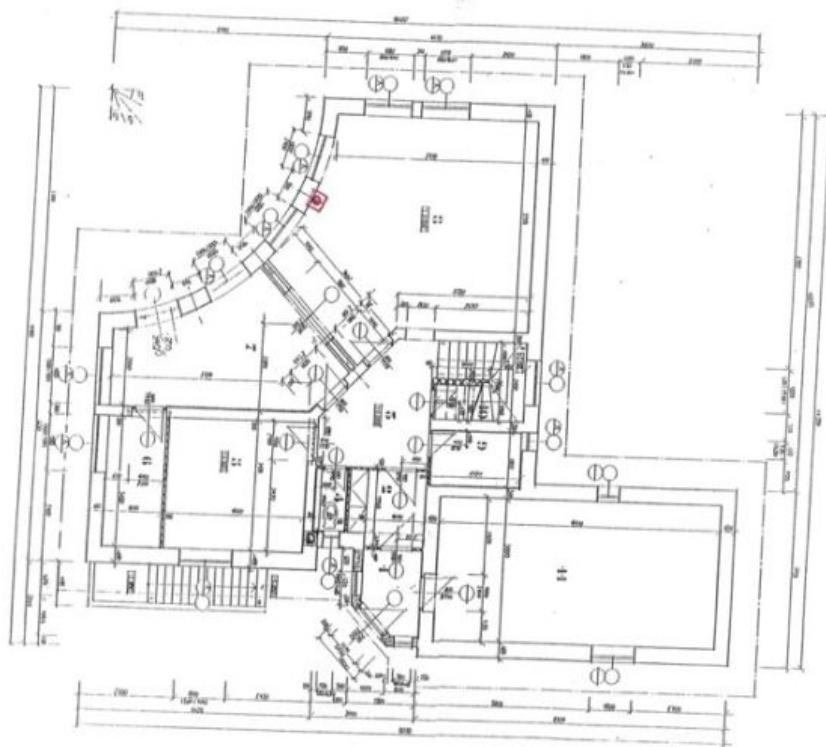

V přízemí domu se nachází obývací pokoj se zděným krbem a vstupem do zahrady, plně vybavená kuchyň, ložnice, toaleta, koupelna, tělocvična se saunou a ochlazovacím bazénkem, dále velká místnost vhodná např. pro hernu, schodišťová hala, předsiň a komora. V podkroví jsou 2 ložnice, šatna, koupelna s toaletou a samostatná toaleta pro hosty.

Rodinný dům 6+1

269 m², Praha-východ, Sulice, Osmidomí

Pronajato

PODKROVÍ 1 : 100

OVĚŘENO
za odbornou stránkou a rozlohou
Stavěná plocha 269 m²
za dle 1/1 1997
V 122/153/198
V Kanceláři dne 3. 6. 1998

OVĚŘENO
Měřítko: 1:100
3. 6. 1998
V 122/153/198
3. 6. 1998

Rodinný dům 6+1

269 m², Praha-východ, Sulice, Osmidomí

Pronajato

SUTEREN
1 : 100

Rodinný dům 6+1

269 m², Praha-východ, Sulice, Osmidomí

Pronajato

PŘÍZEMÍ
1 : 100