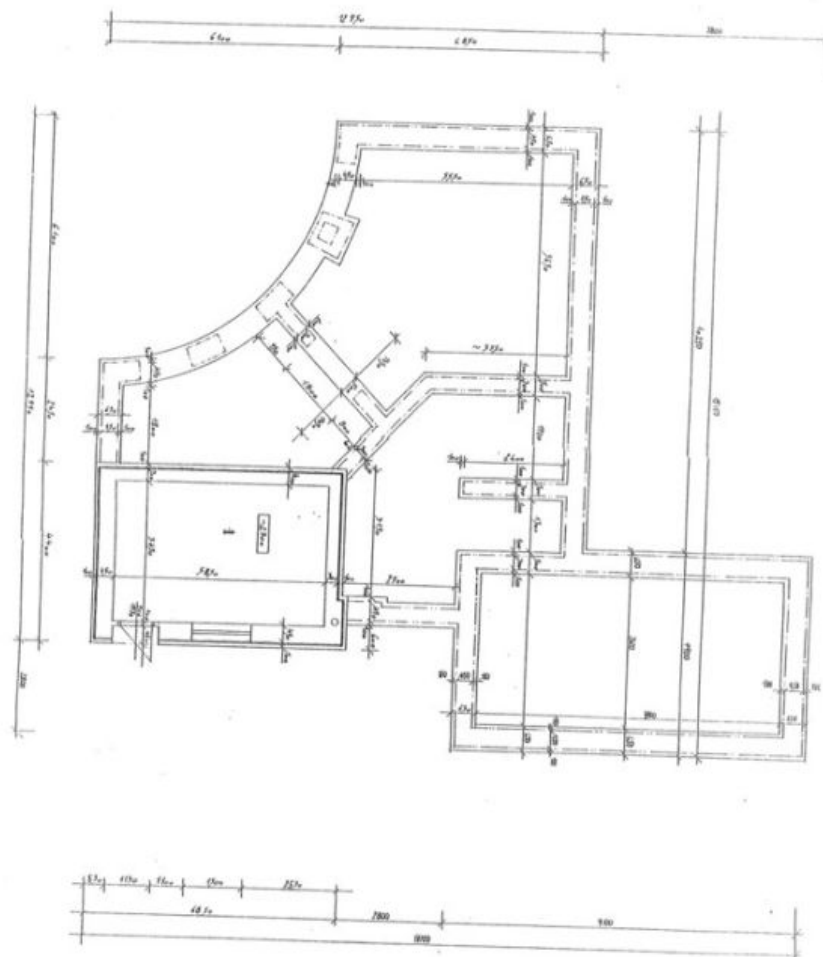

Rodinný dům 6+1

269 m², Praha-východ, Sulice, Osmidomí

Pronajato

SUTEREN
1 : 100