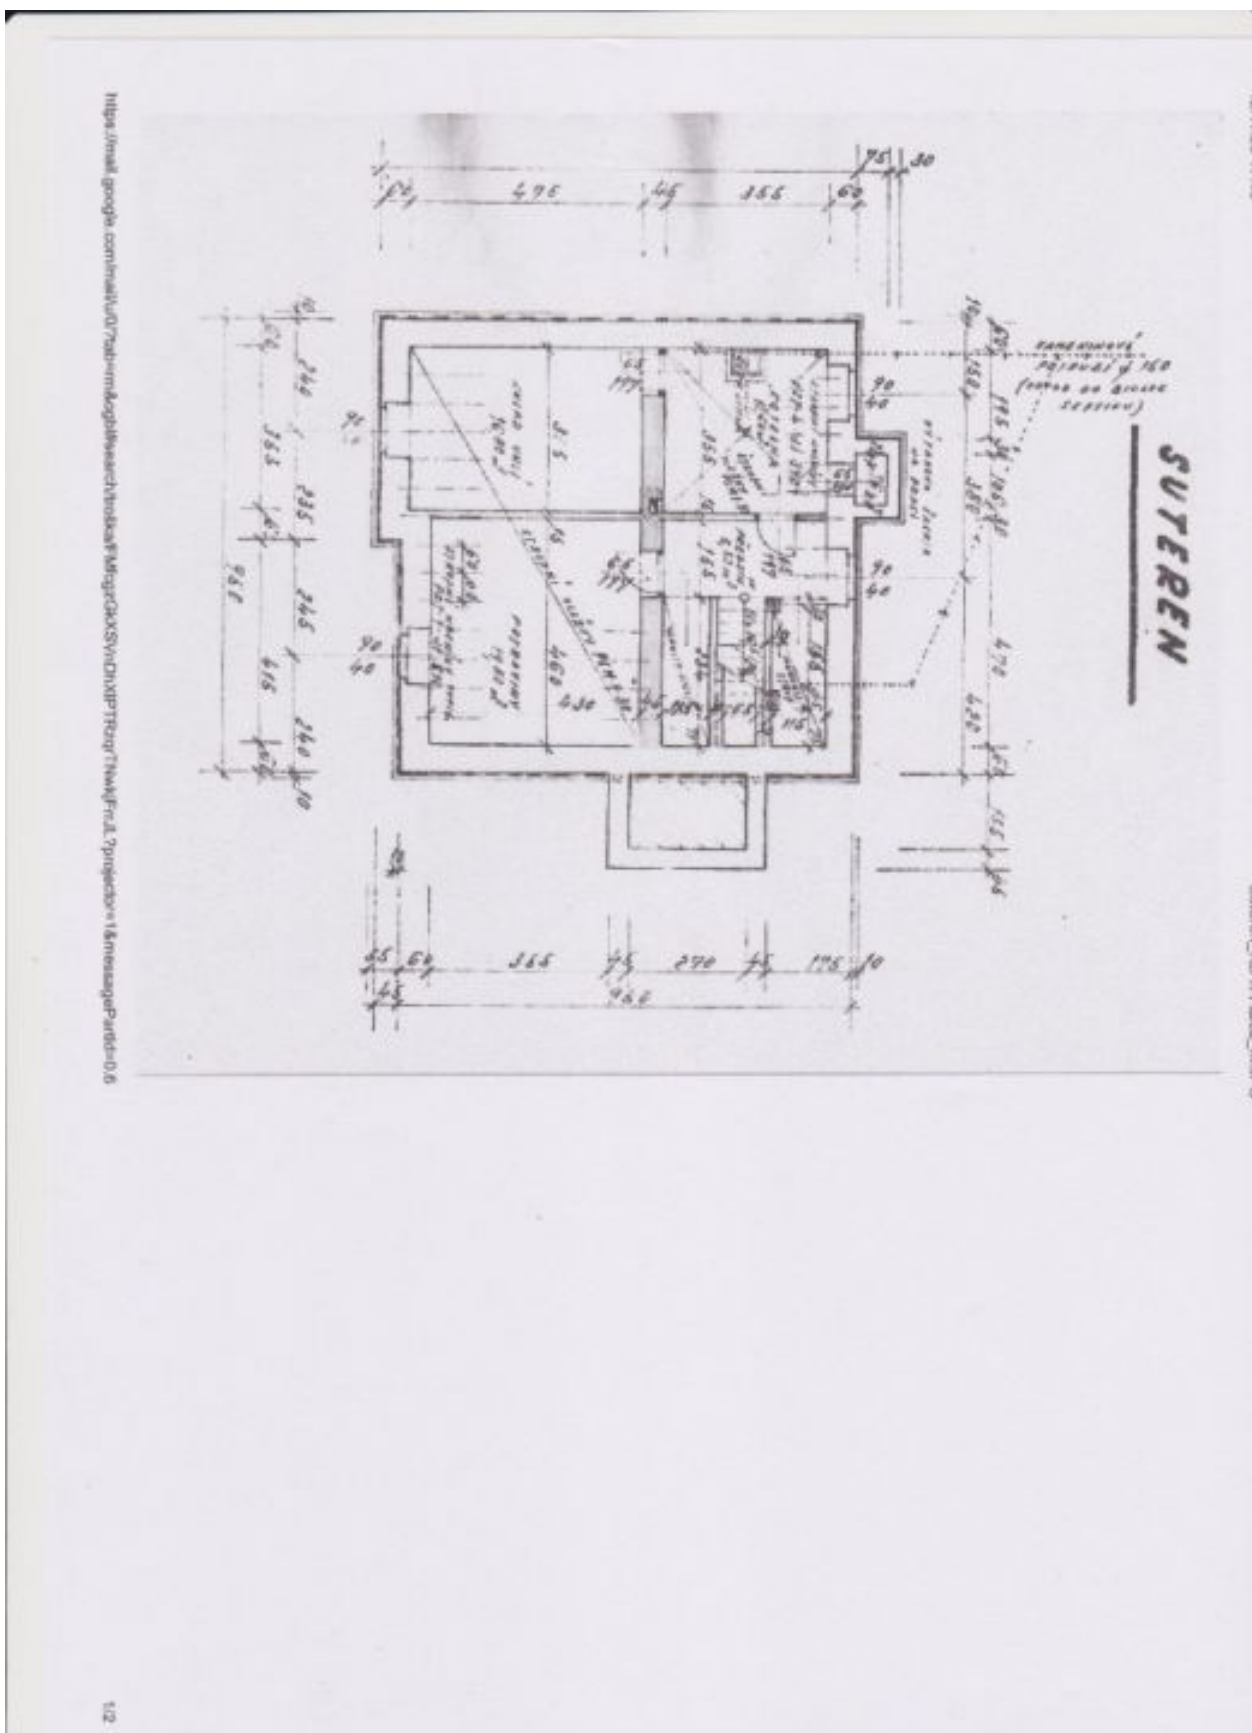

Rodinný dům 5+kk

Pronajato

244 m², Praha 5, Stodůlky, K Fialce