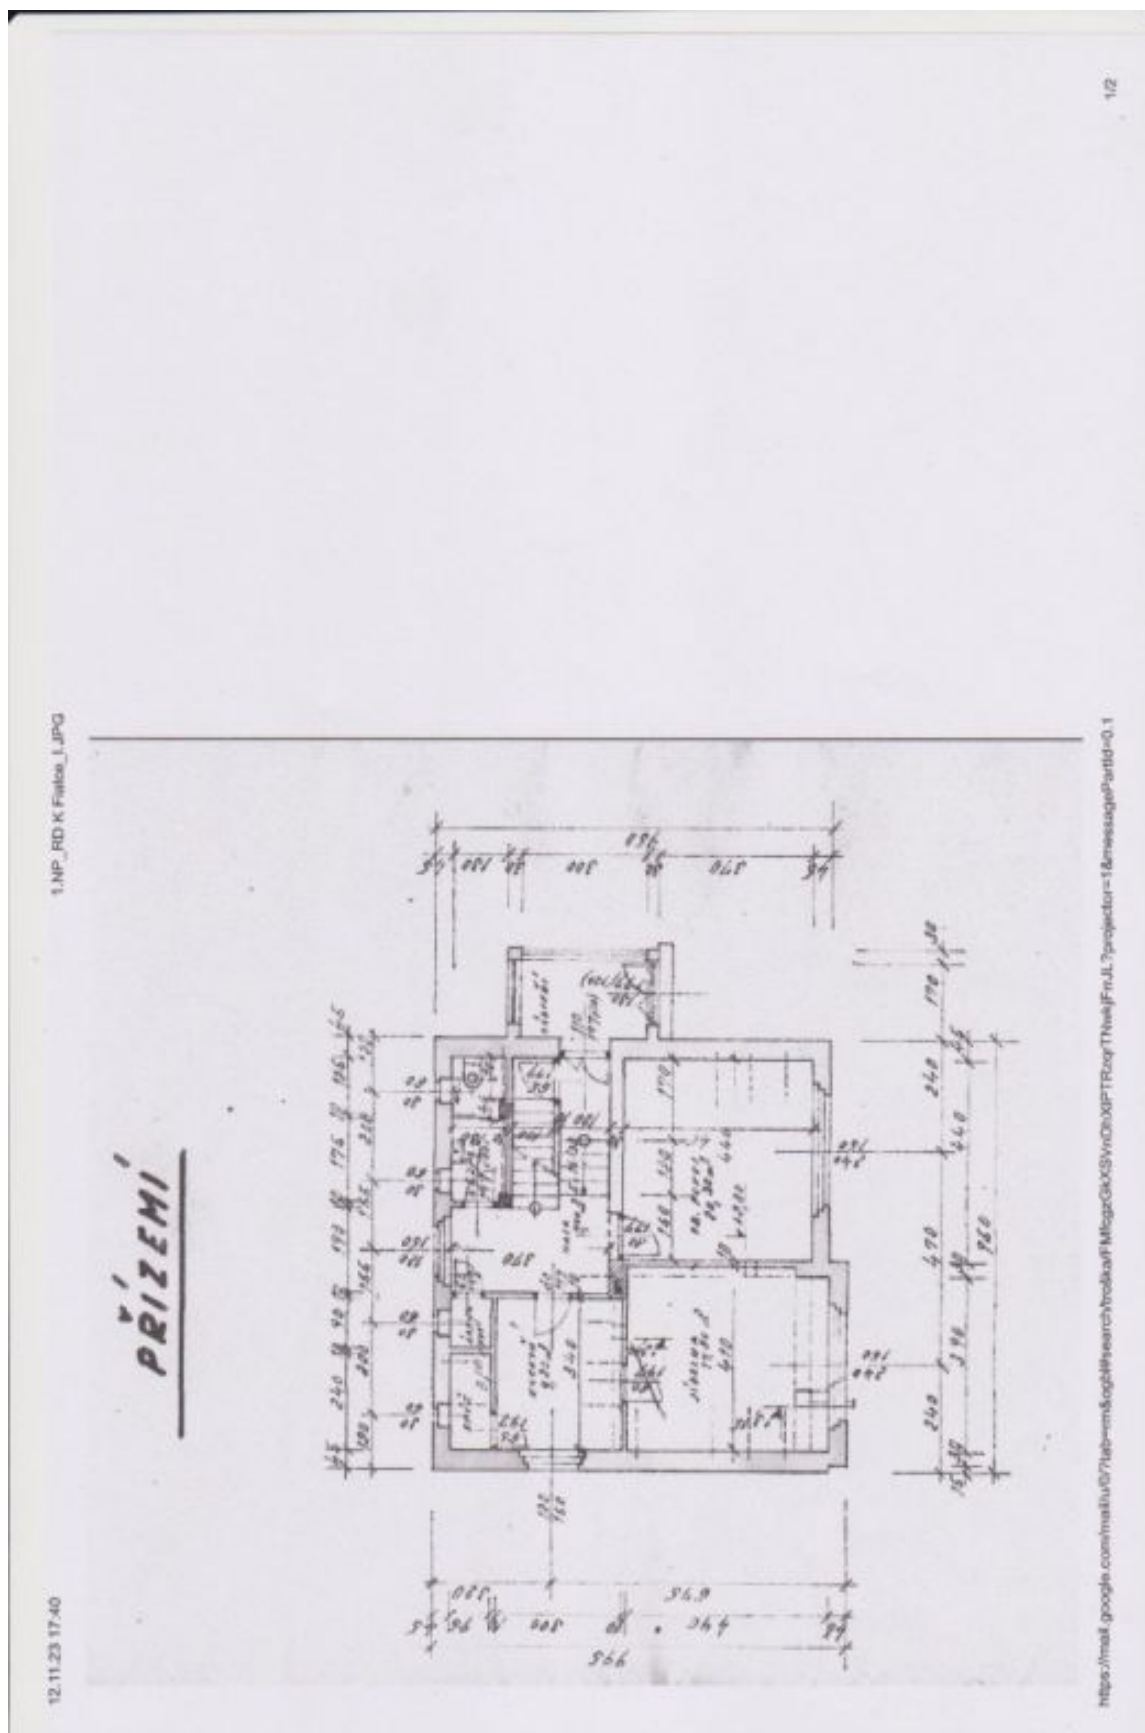

Rodinný dům 5+kk

244 m², Praha 5, Stodůlky, K Fialce

Pronajato