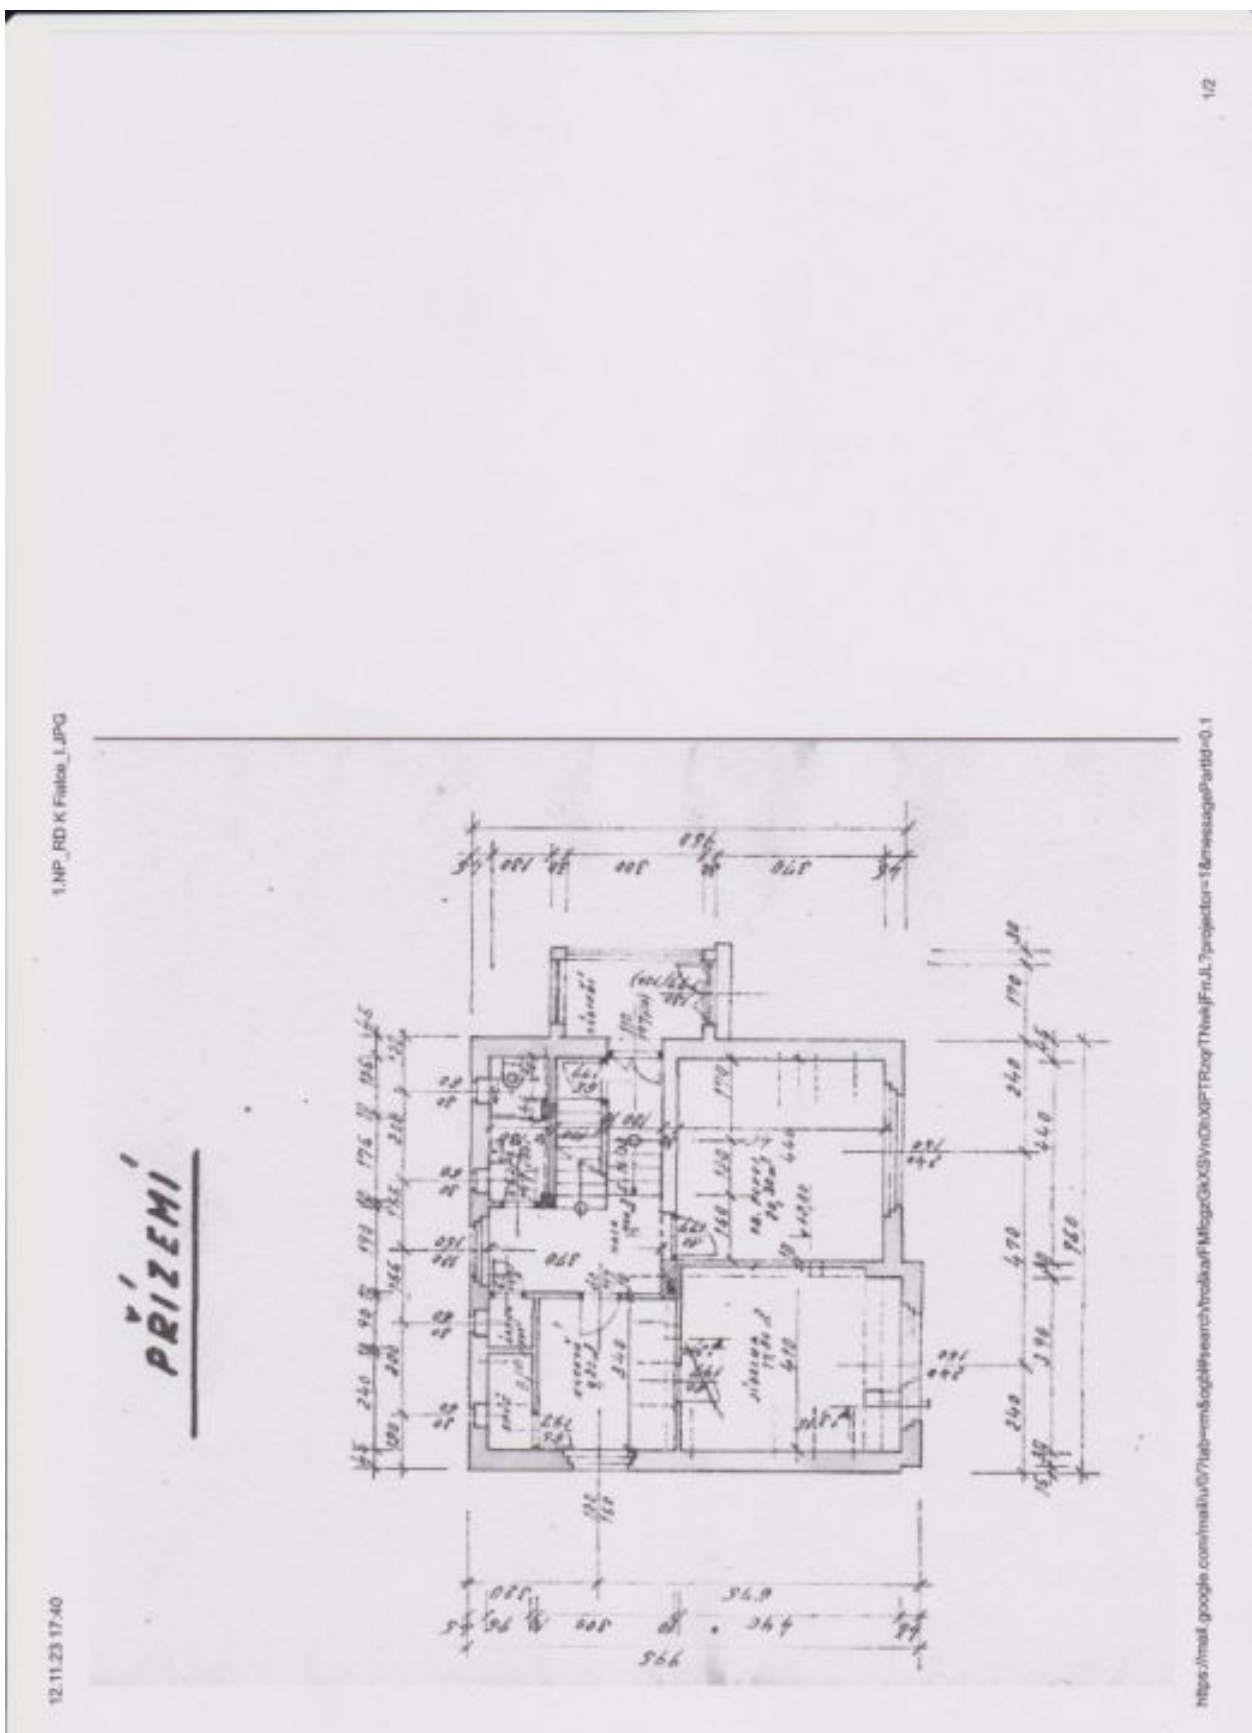

Rodinný dům 5+kk

Pronajato

244 m², Praha 5, Stodůlky, K Fialce