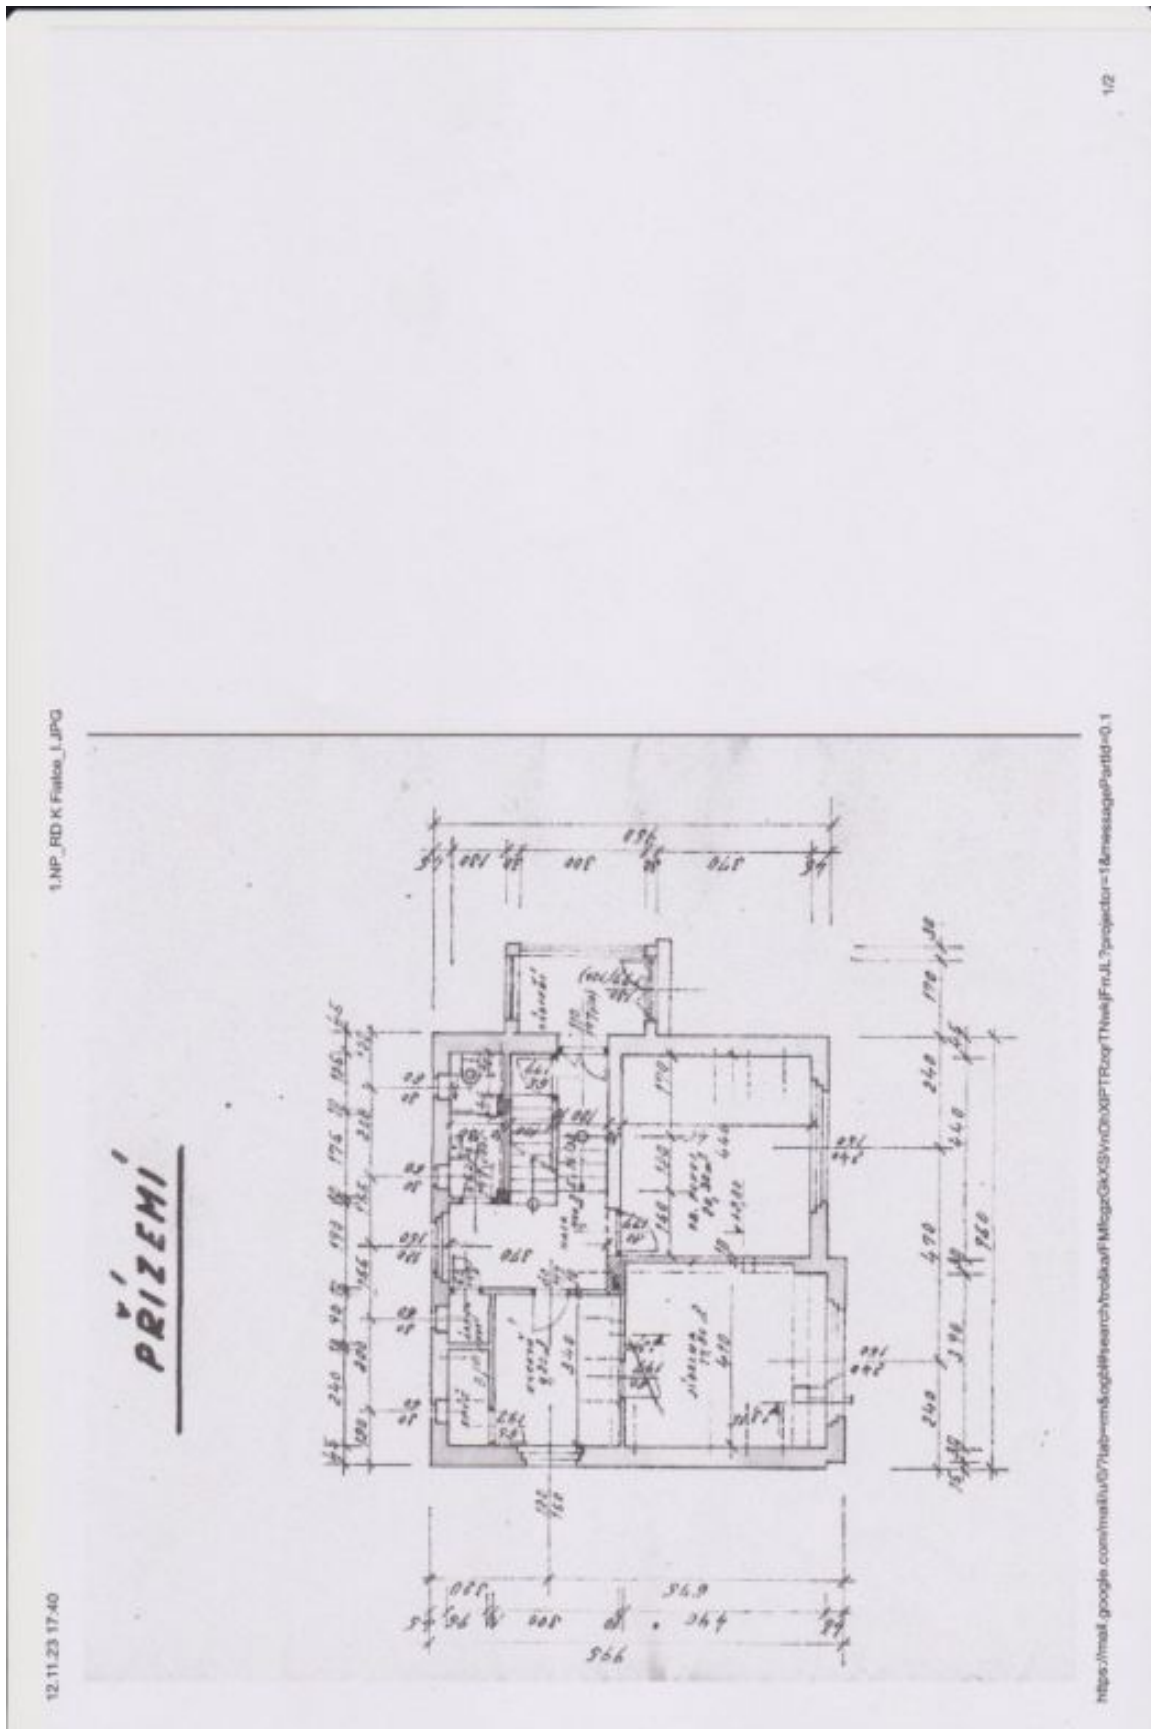

Rodinný dům 5+kk

244 m², Praha 5, Stodůlky, K Fialce

Pronajato