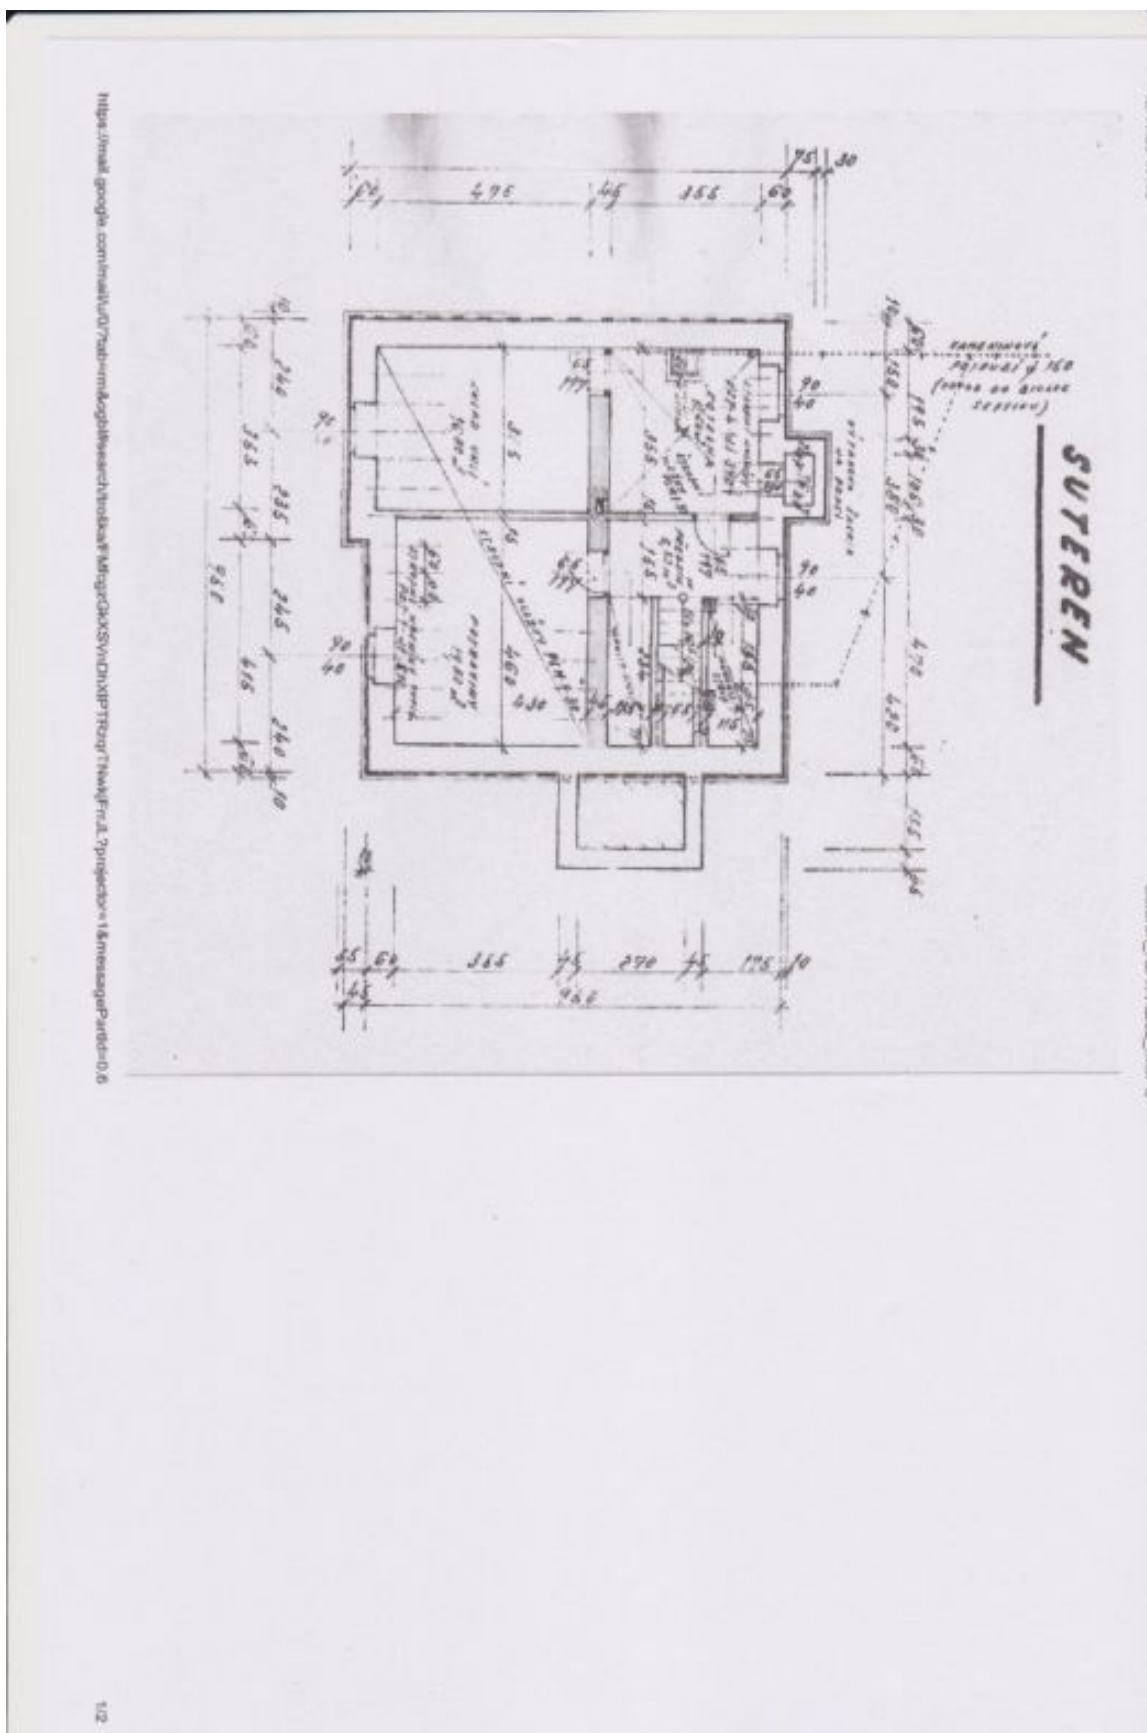

Rodinný dům 5+kk

244 m², Praha 5, Stodůlky, K Fialce

Pronajato