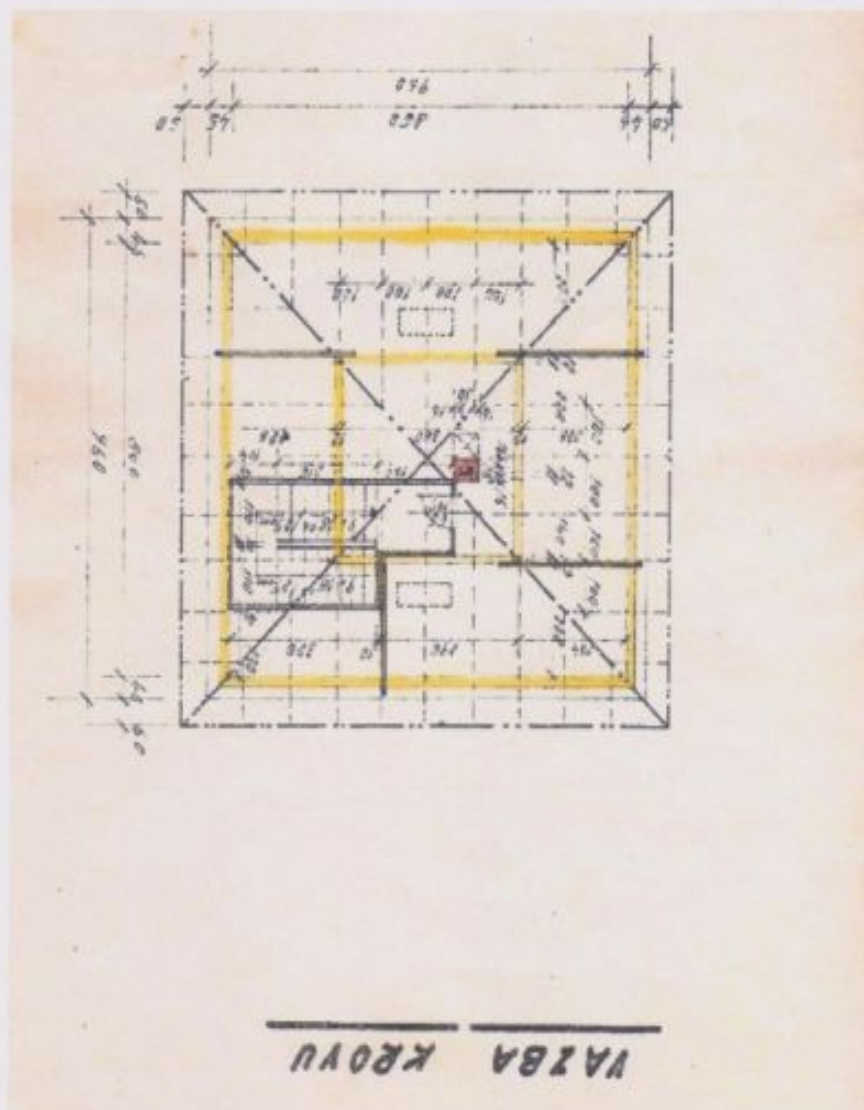

Rodinný dům 5+kk

244 m², Praha 5, Stodůlky, K Fialce

Pronajato