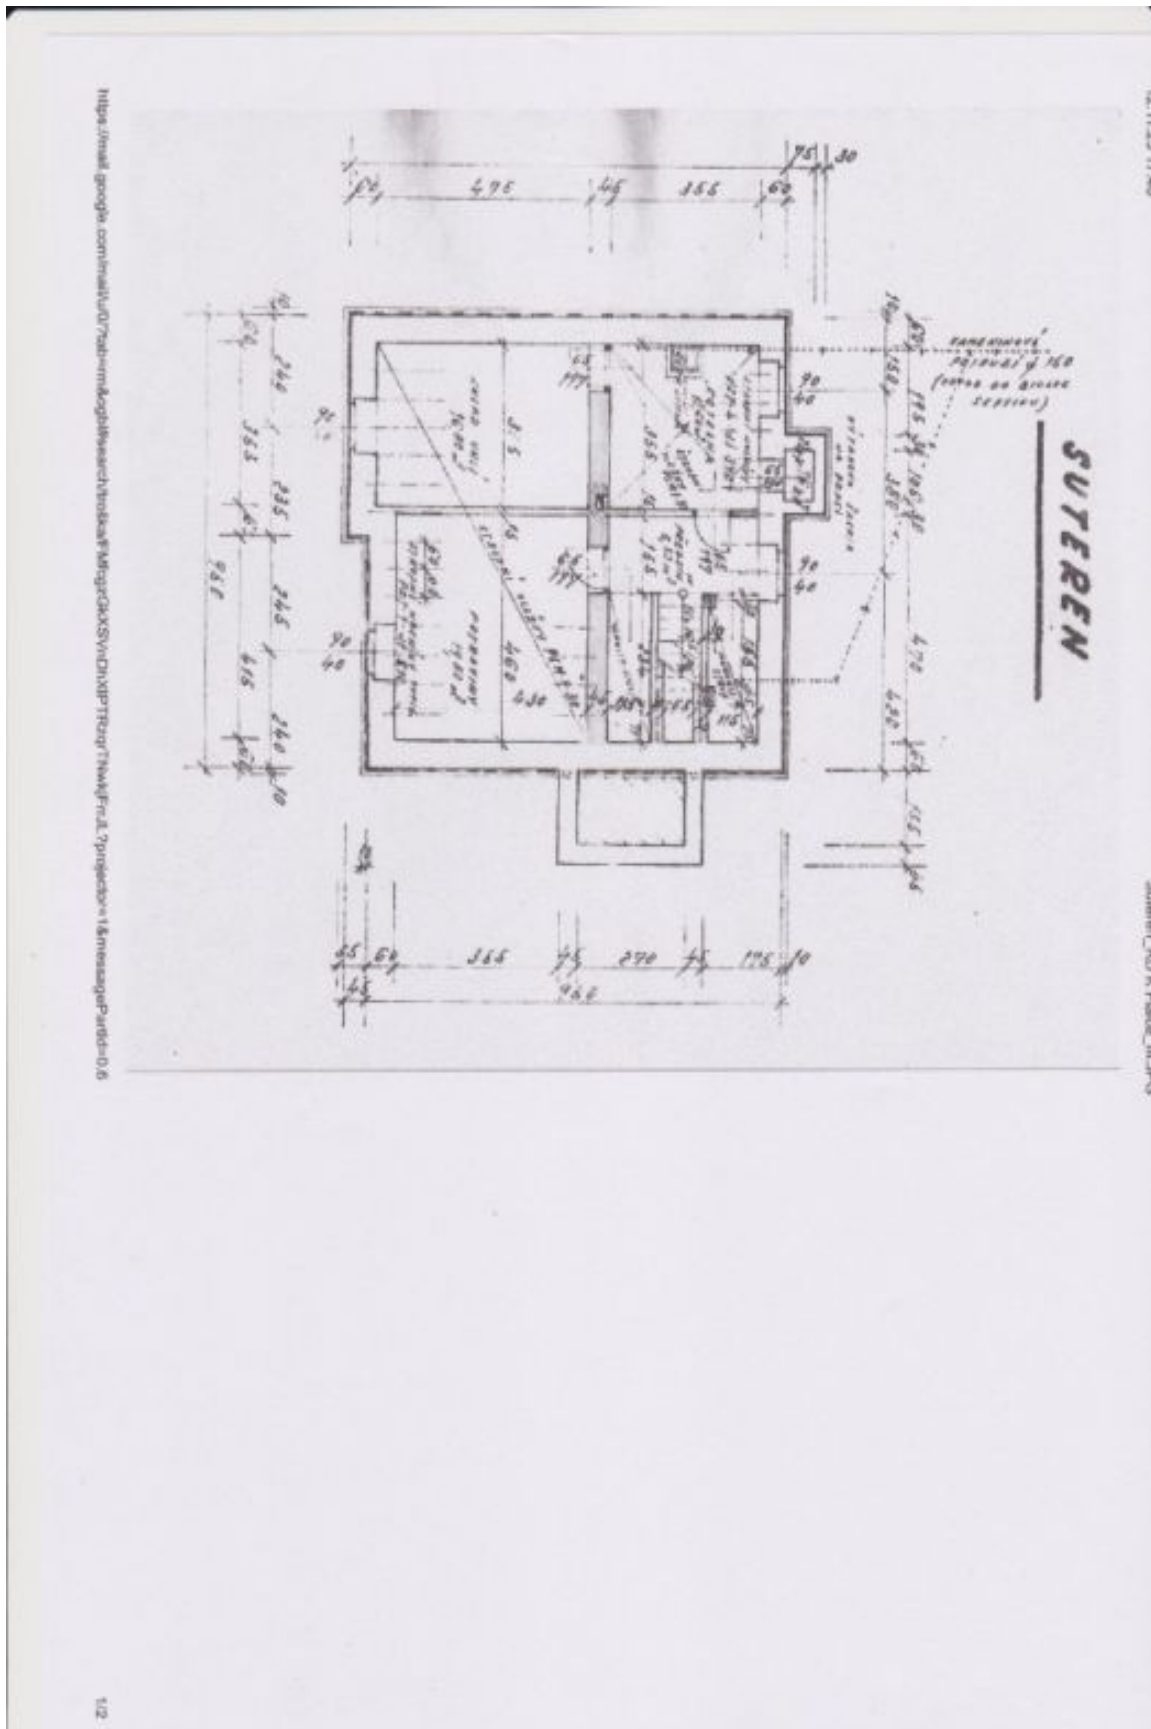

Rodinný dům 5+kk

244 m², Praha 5, Stodůlky, K Fialce

Pronajato