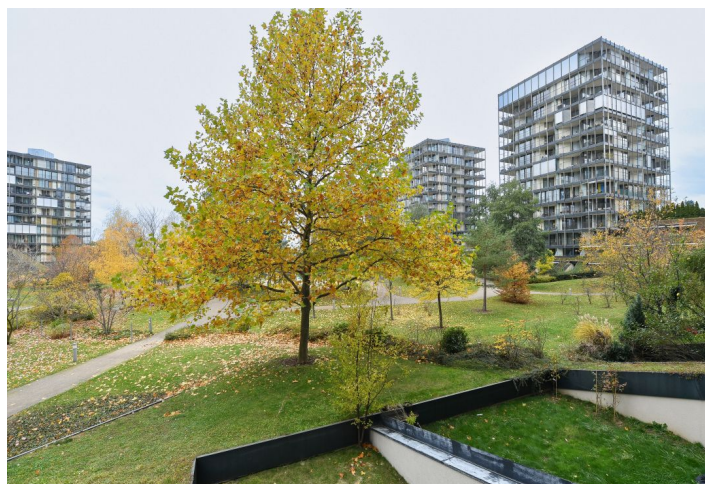

Nabízíme na pronájem zařízenou garsoniéru s terasou o 18 m², situovaný v 2. NP moderního uzavřeného rezidenčního projektu Central Park s privátním parkem, 24/7 recepcí, podzemním parkováním a ostrahou. Projekt se nachází v těsné blízkosti parku Parukářka, v příjemné lokalitě v Praze 3 s plnou občanskou vybaveností v blízkém dosahu (Olšanská poliklinika, pošta, četné možnosti nakupování a sportovního využití) a dobrou dopravní dostupností do centra díky četným tramvajovým spojům a nedaleké stanici metra Želivského.

Interiér tvoří obývací pokoj / ložnice s plně vybaveným kuchyňským koutem, vestavěnými skříněmi a přístupem na terasu s výhledem do zahrady ve vnitrobloku, dále koupelna s vanou a toaletou a vstupní chodba s vestavěnými skříněmi.