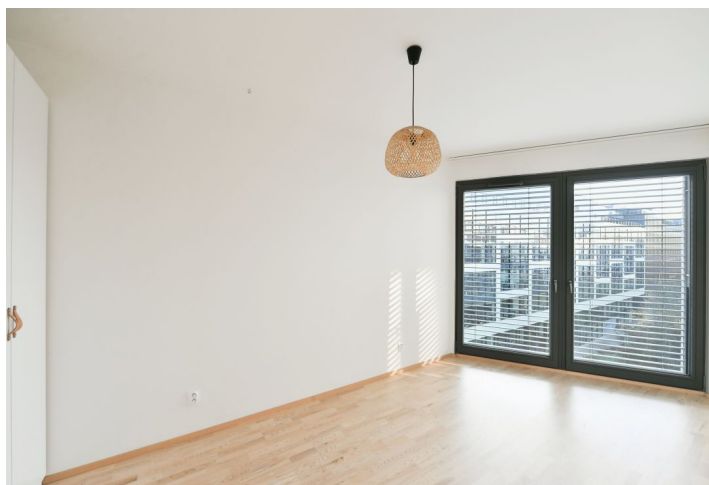

Byt 2+kk

48.9 m², Praha 8, Karlín, Breitfeldova

Pronajato