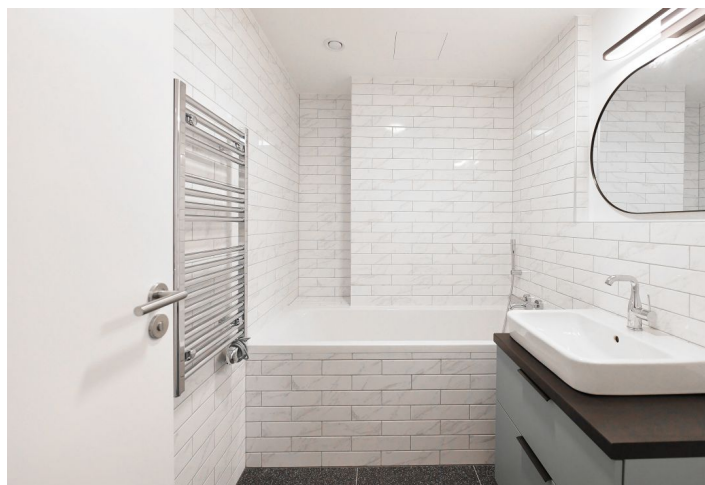

Byt 2+kk

46.9 m², Praha 8, Karlín, Sokolovská

Pronajato