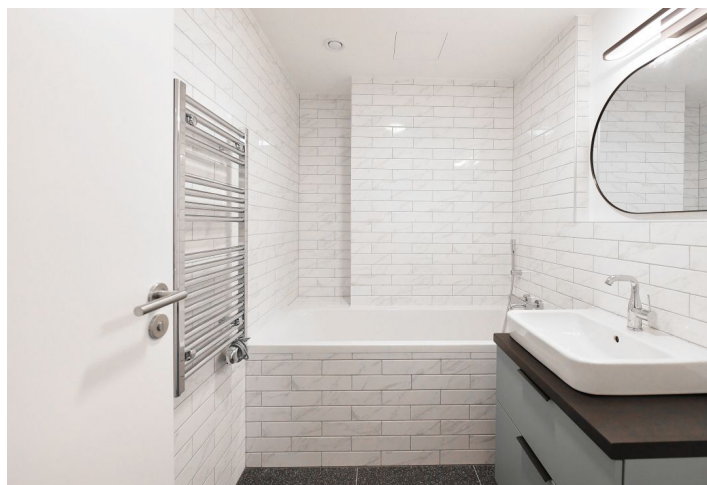

Byt 2+kk

46.9 m², Praha 8, Karlín, Sokolovská

Pronajato