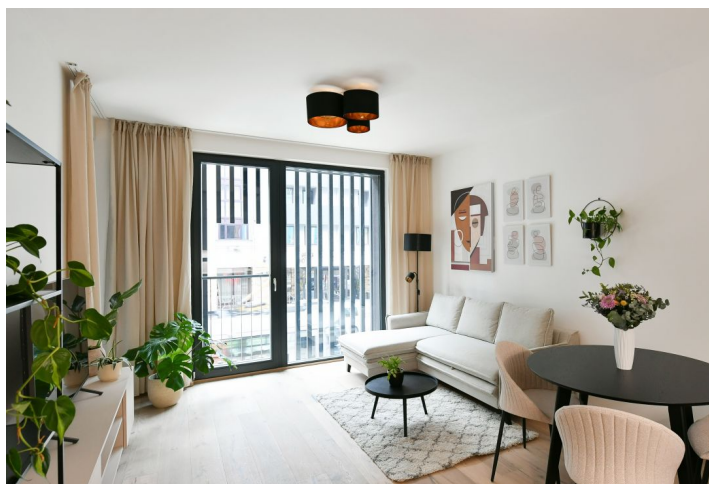

Byt 2+kk

46.9 m², Praha 8, Karlín, Sokolovská

Pronajato