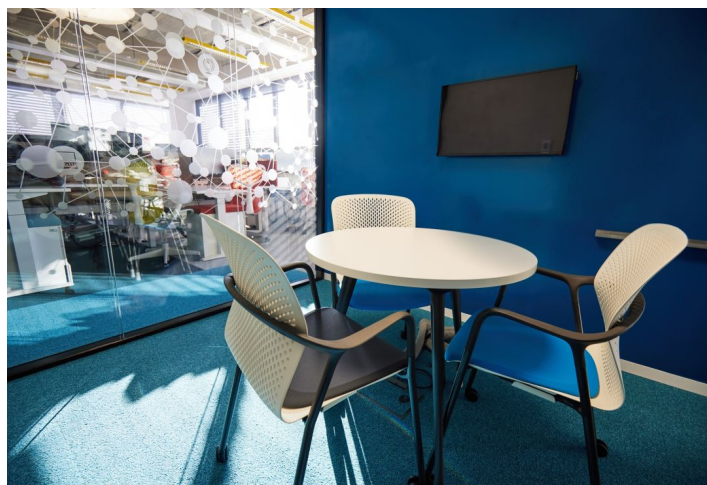

Kancelářské prostory

Praha 5, Stodůlky, Bucharova

Pronajato