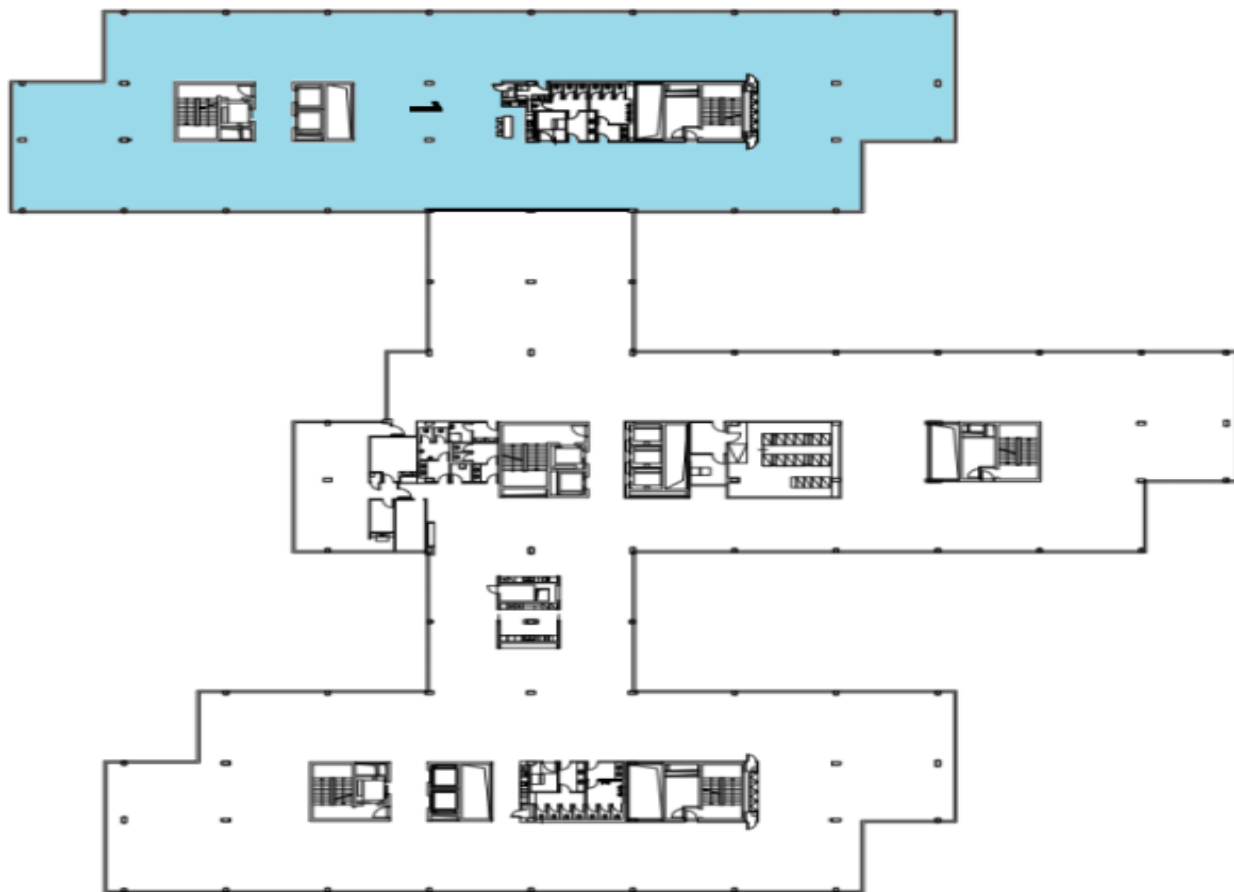

# Kancelářské prostory

Praha 5, Stodůlky, Bucharova

Pronajato

Unit	Size
1	1431 m <sup>2</sup>