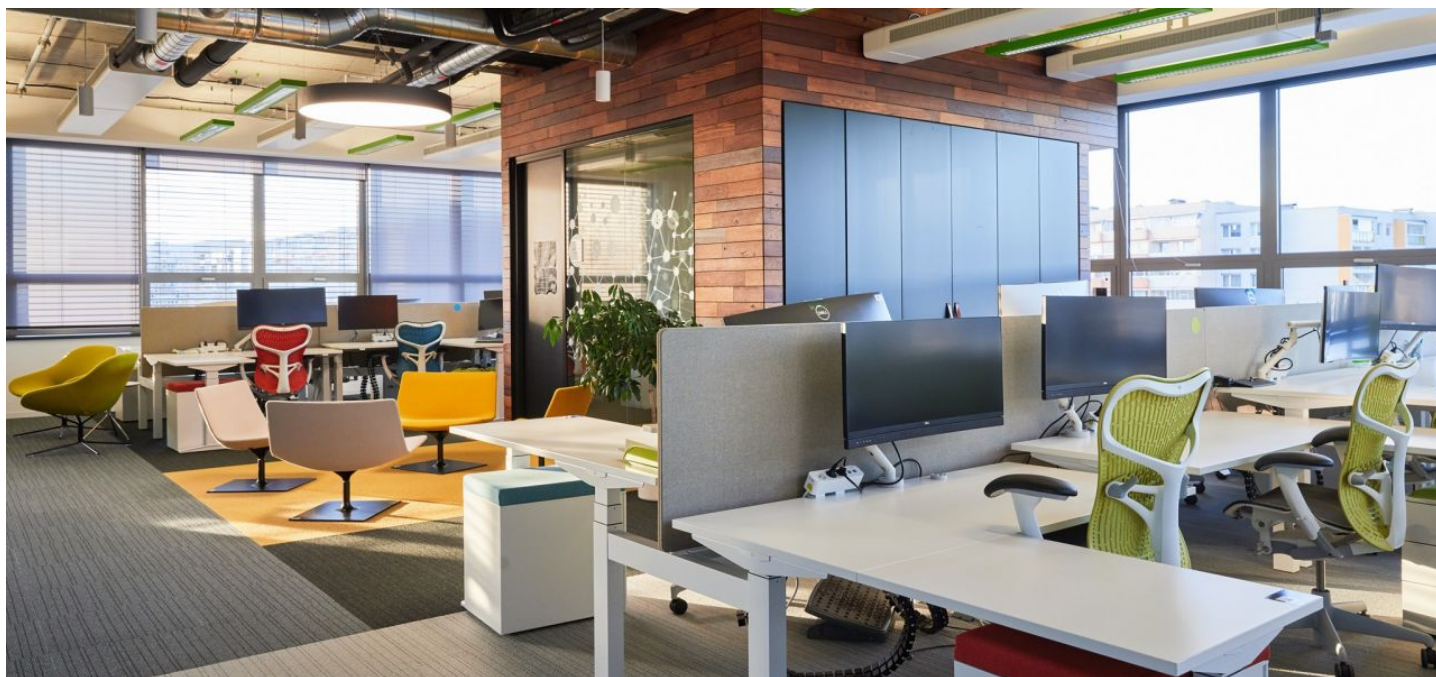

Kancelářské prostory

Praha 5, Stodůlky, Bucharova

Pronajato