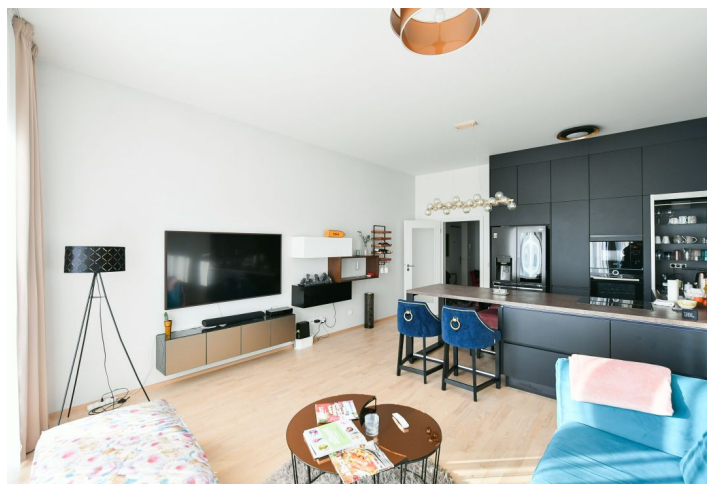

Byt 4+kk

120 m², Praha 8, Karlín, Breitfeldova

Pronajato