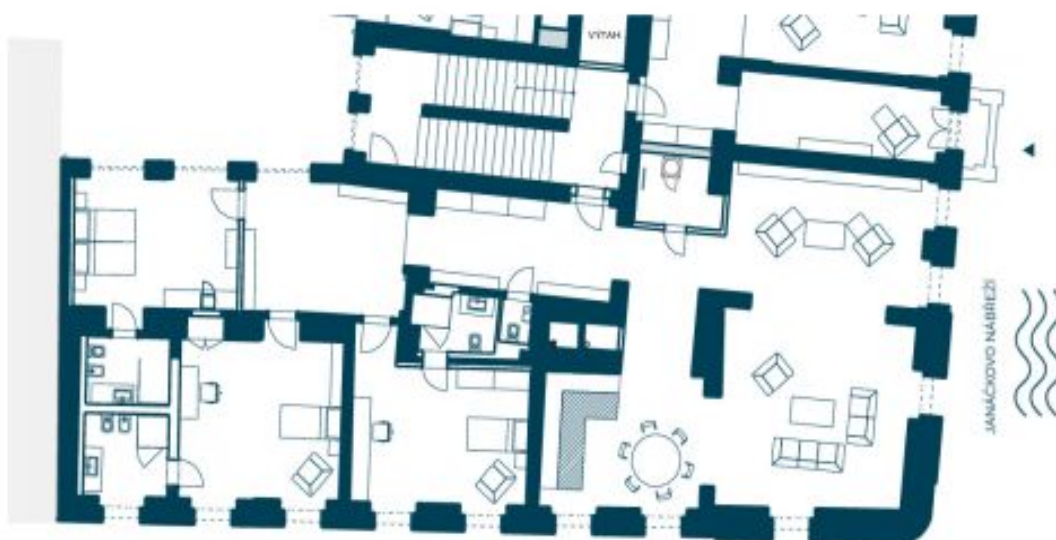

Interiér bytu tvoří obývací pokoj s plně vybavenou kuchyní a jídelním prostorem, 3 ložnice s en-suite koupelnami (2x sprchový kout, bidet, toaleta / 1x sprchový kout, toaleta), technická místnost, toaleta pro hosty, prostorná hala a vstupní chodba s vestavěnými skříněmi.

\* Výměra jednotky dle bytového zákona. Plocha je tvořena součtem vnitřní výměry všech místností.

## Byt 4+kk

244 m<sup>2</sup>, Praha 5, Smíchov, Janáčkovo nábřeží

Pronajato

Celková výměra bytu	244 m <sup>2</sup>
Předsíň	53 m <sup>2</sup>
Obývací pokoj	67 m <sup>2</sup>
Kuchyň + jídelna	22 m <sup>2</sup>
Pokoj	27 m <sup>2</sup>
Koupelna + WC	5 m <sup>2</sup>
Pokoj	28 m <sup>2</sup>
Koupelna + WC	7 m <sup>2</sup>
Pokoj	22 m <sup>2</sup>
Koupelna + WC	6 m <sup>2</sup>
WC	1 m <sup>2</sup>
Technická místnost	6 m <sup>2</sup>