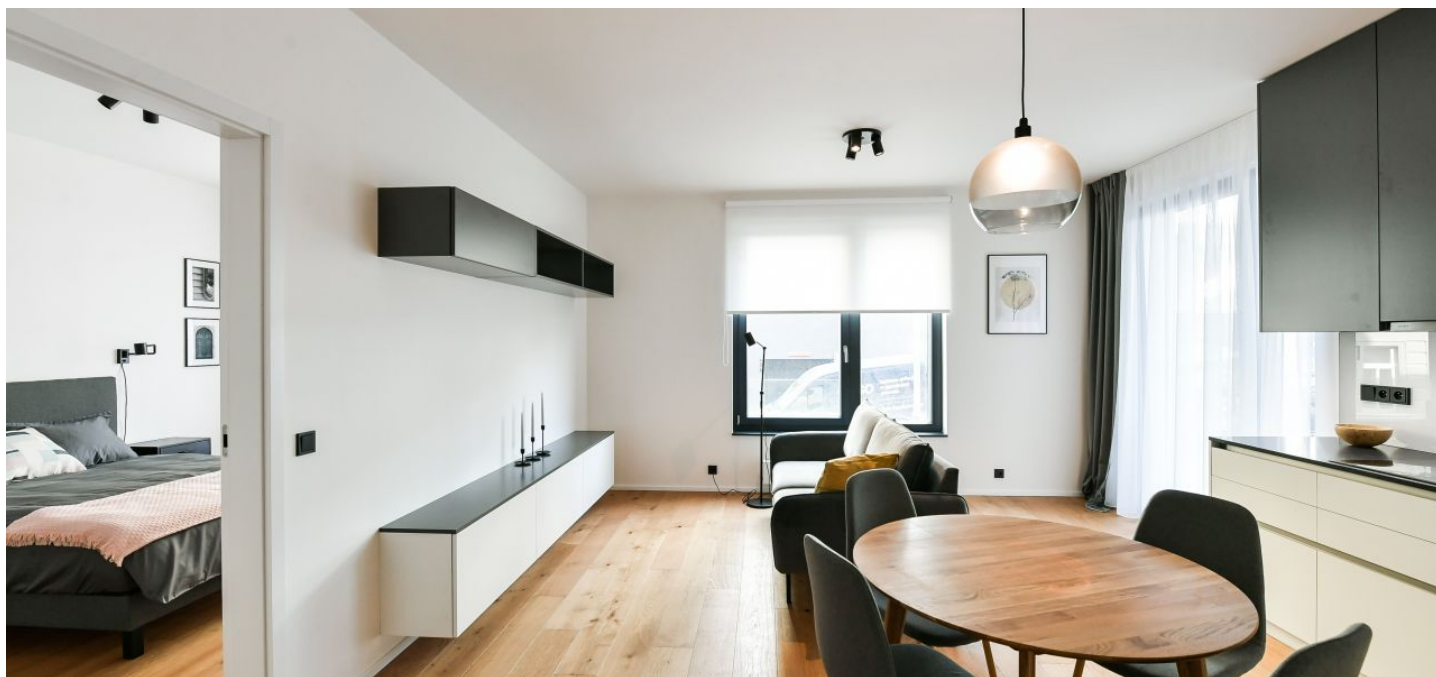

Byt 2+kk

58.9 m², Praha 5, Smíchov, Grafická

Pronajato