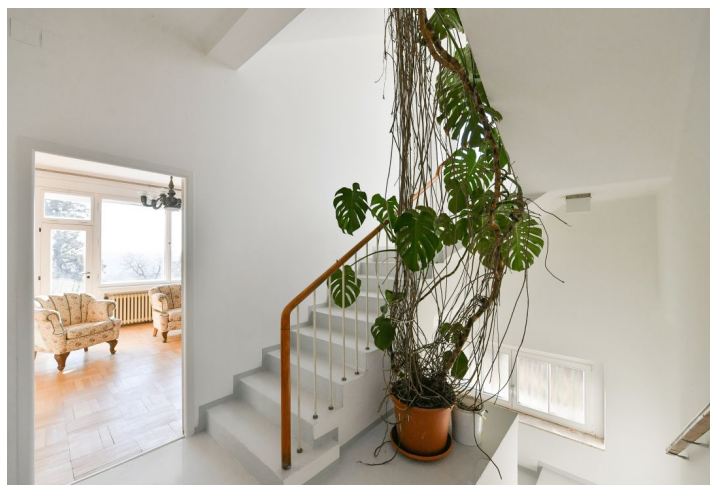

Rodinný dům 7+1

330 m², Praha 5, Smíchov, Na Šumavě

69 000 Kč | 2 732 €