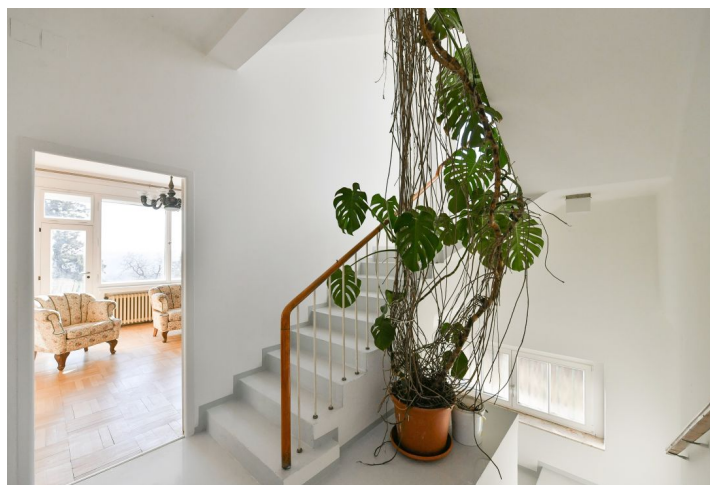

Rodinný dům 7+1

330 m², Praha 5, Smíchov, Na Šumavě

Pronajato