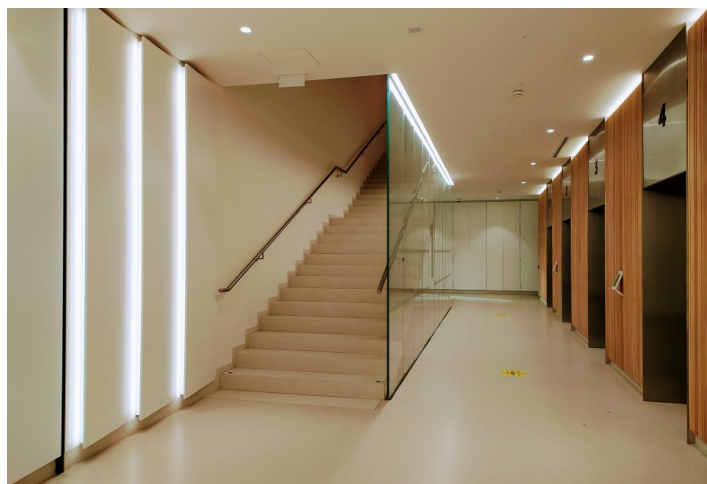

Kancelářské prostory

Praha 5, Jinonice, U Trezorky

15.90 € / m² | 402 Kč / m²