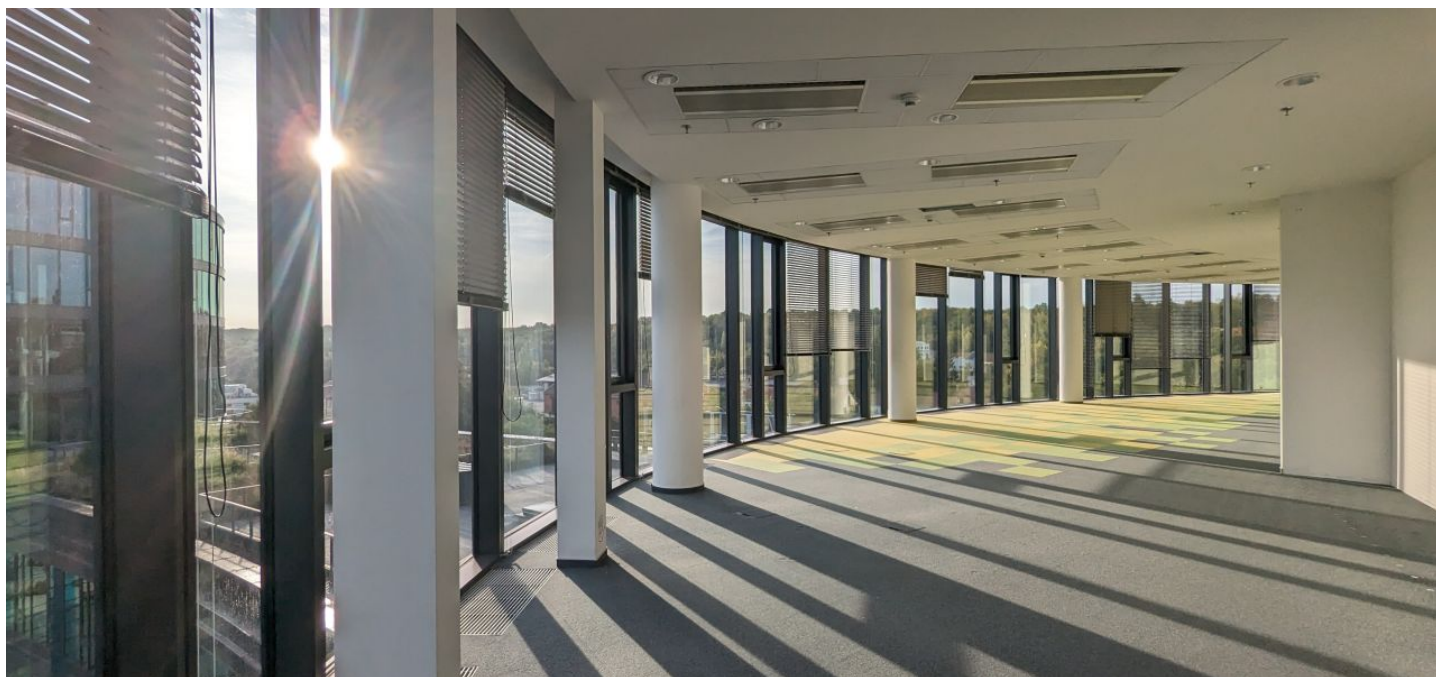

Kancelářské prostory

Praha 5, Jinonice, U Trezorky

15.90 € / m² | 402 Kč / m²