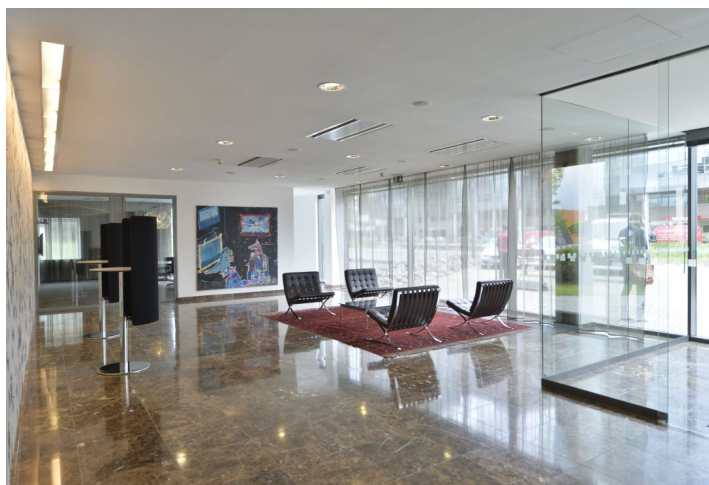

Kancelářské prostory

Brno-město, Štýřice, Holandská

13.95 - 15.50 € / m² | 353 - 393 Kč / m²