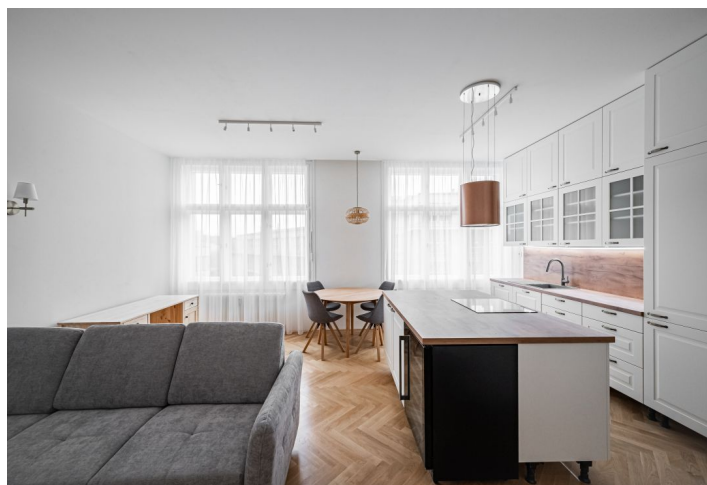

Byt 2+kk

62 m², Praha 7, Holešovice, Na Ovčínách

Pronajato