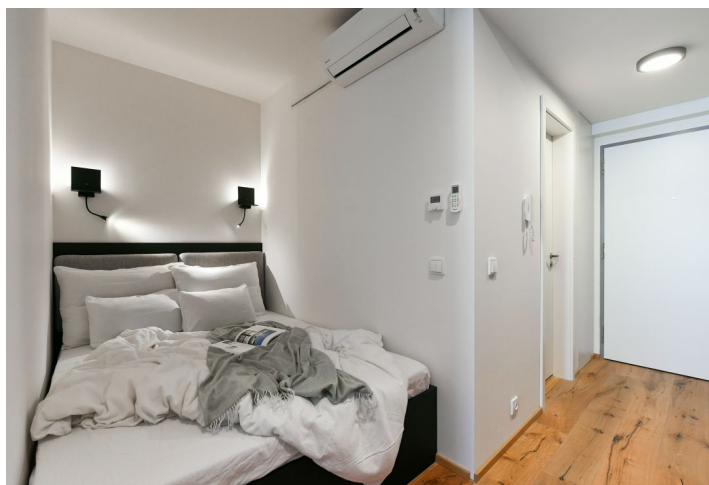

Byt 1+kk

33.4 m², Praha 8, Karlín, Křižíkova

Pronajato