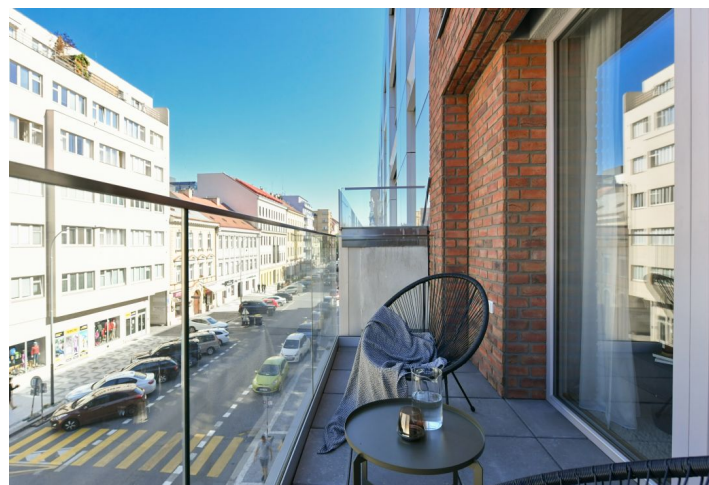

Byt 1+kk

33.4 m², Praha 8, Karlín, Křižíkova

Pronajato