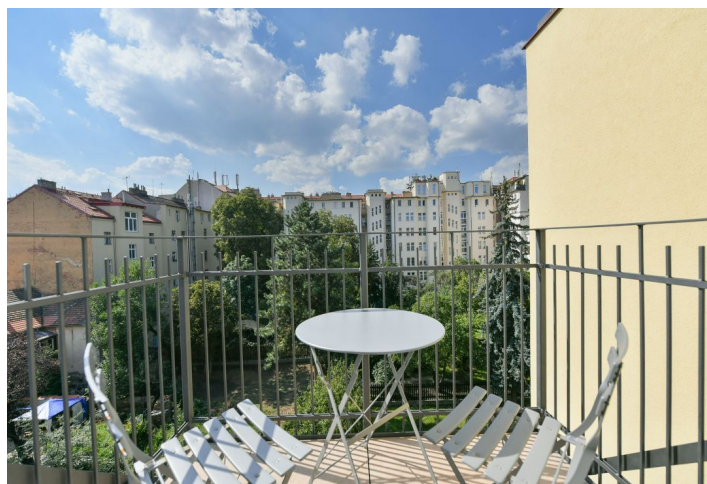

Byt 2+kk

38 m², Praha 7, Holešovice, Kamenická

Pronajato