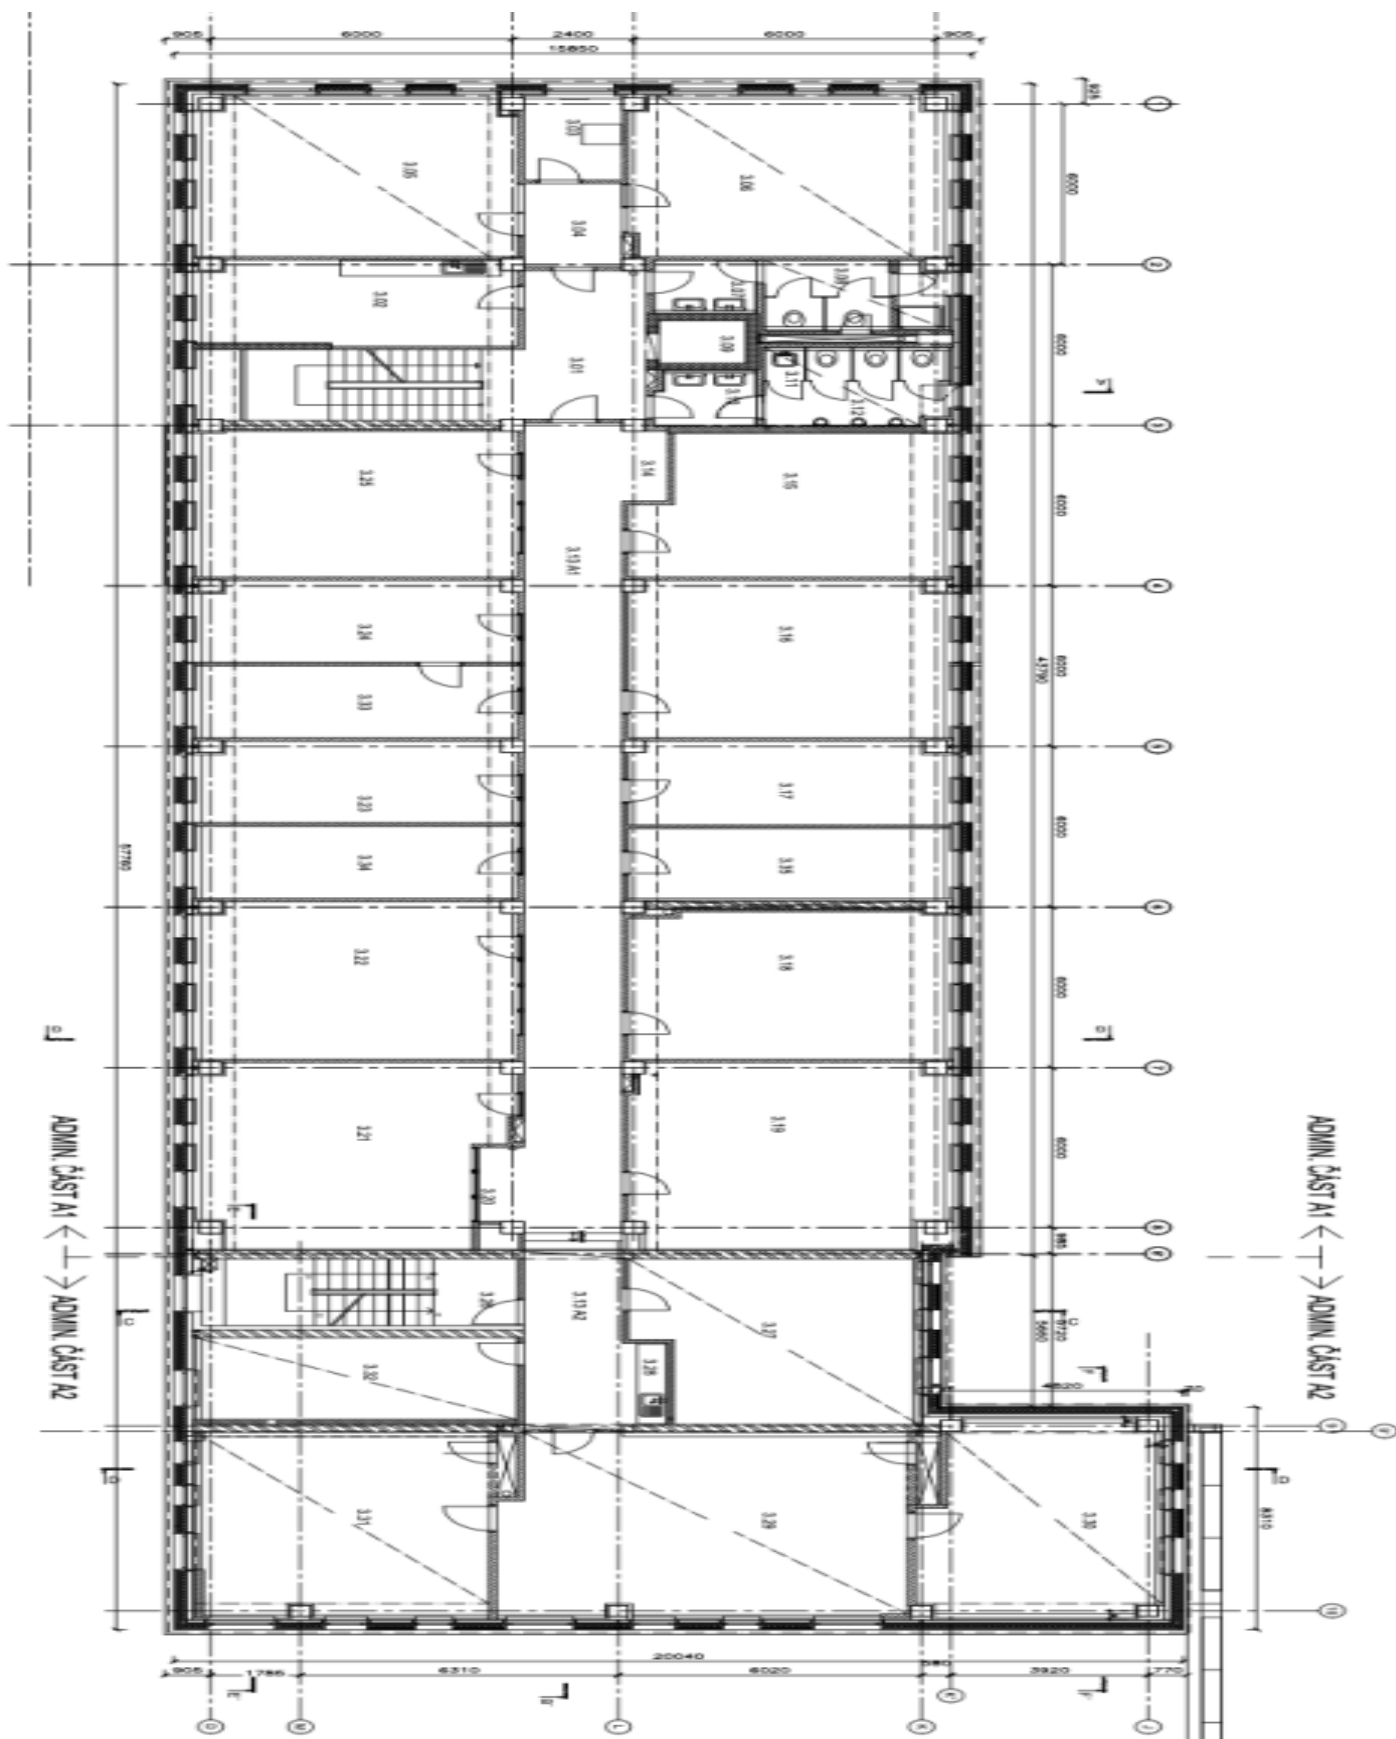

Administrativní budova

1731 m², Brno-město, Maloměřice, Hády

Cena na vyžádání