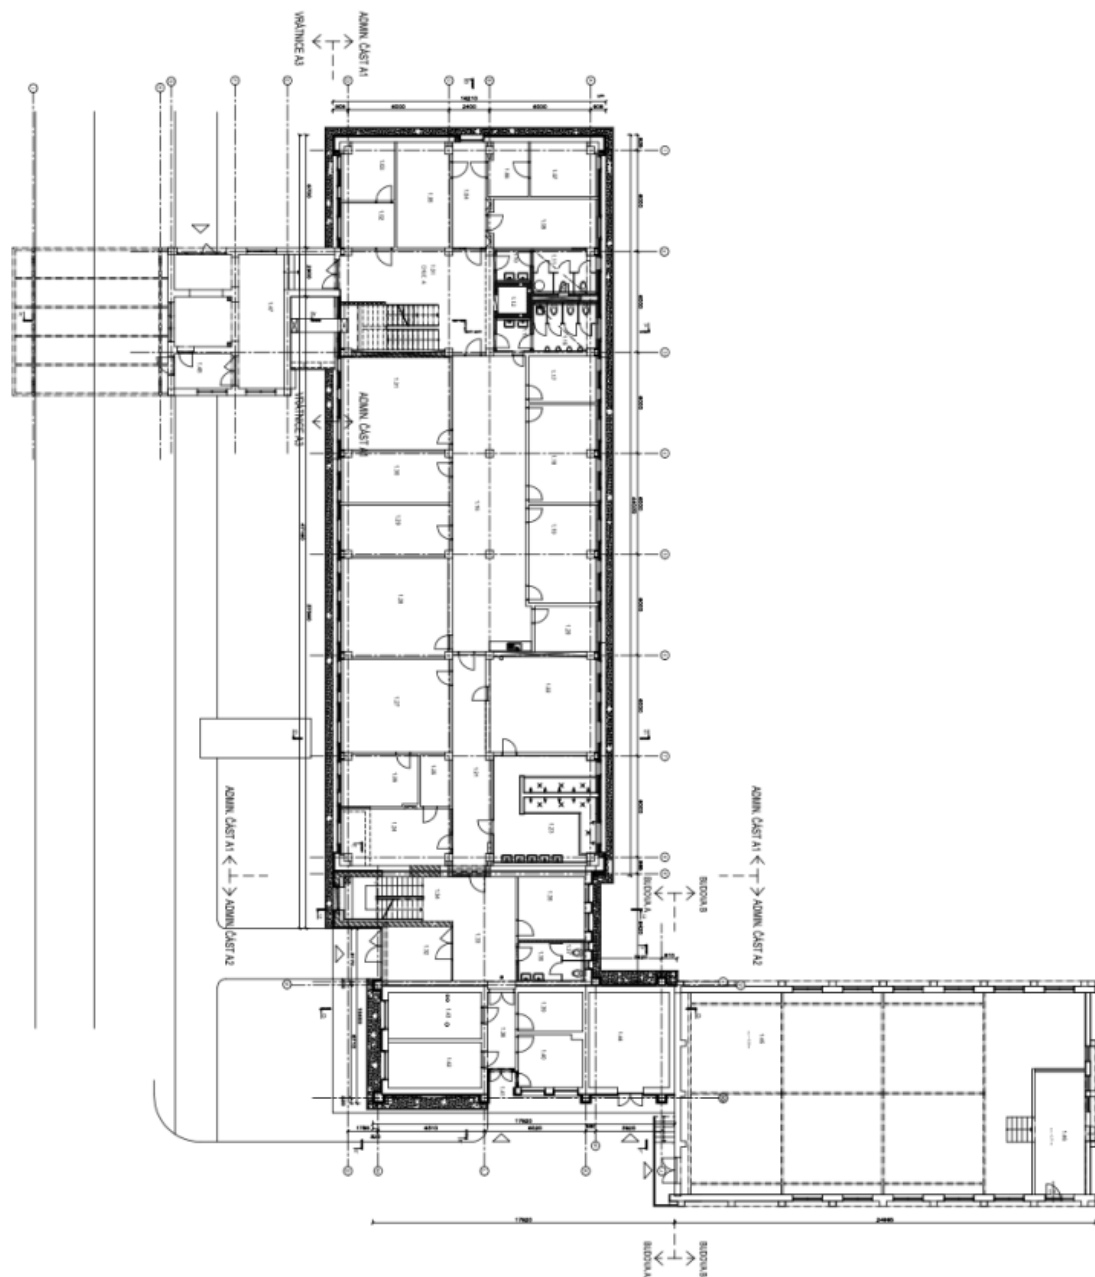

Administrativní budova

3 601 m², Brno-město, Maloměřice, Hády

Cena na vyžádání