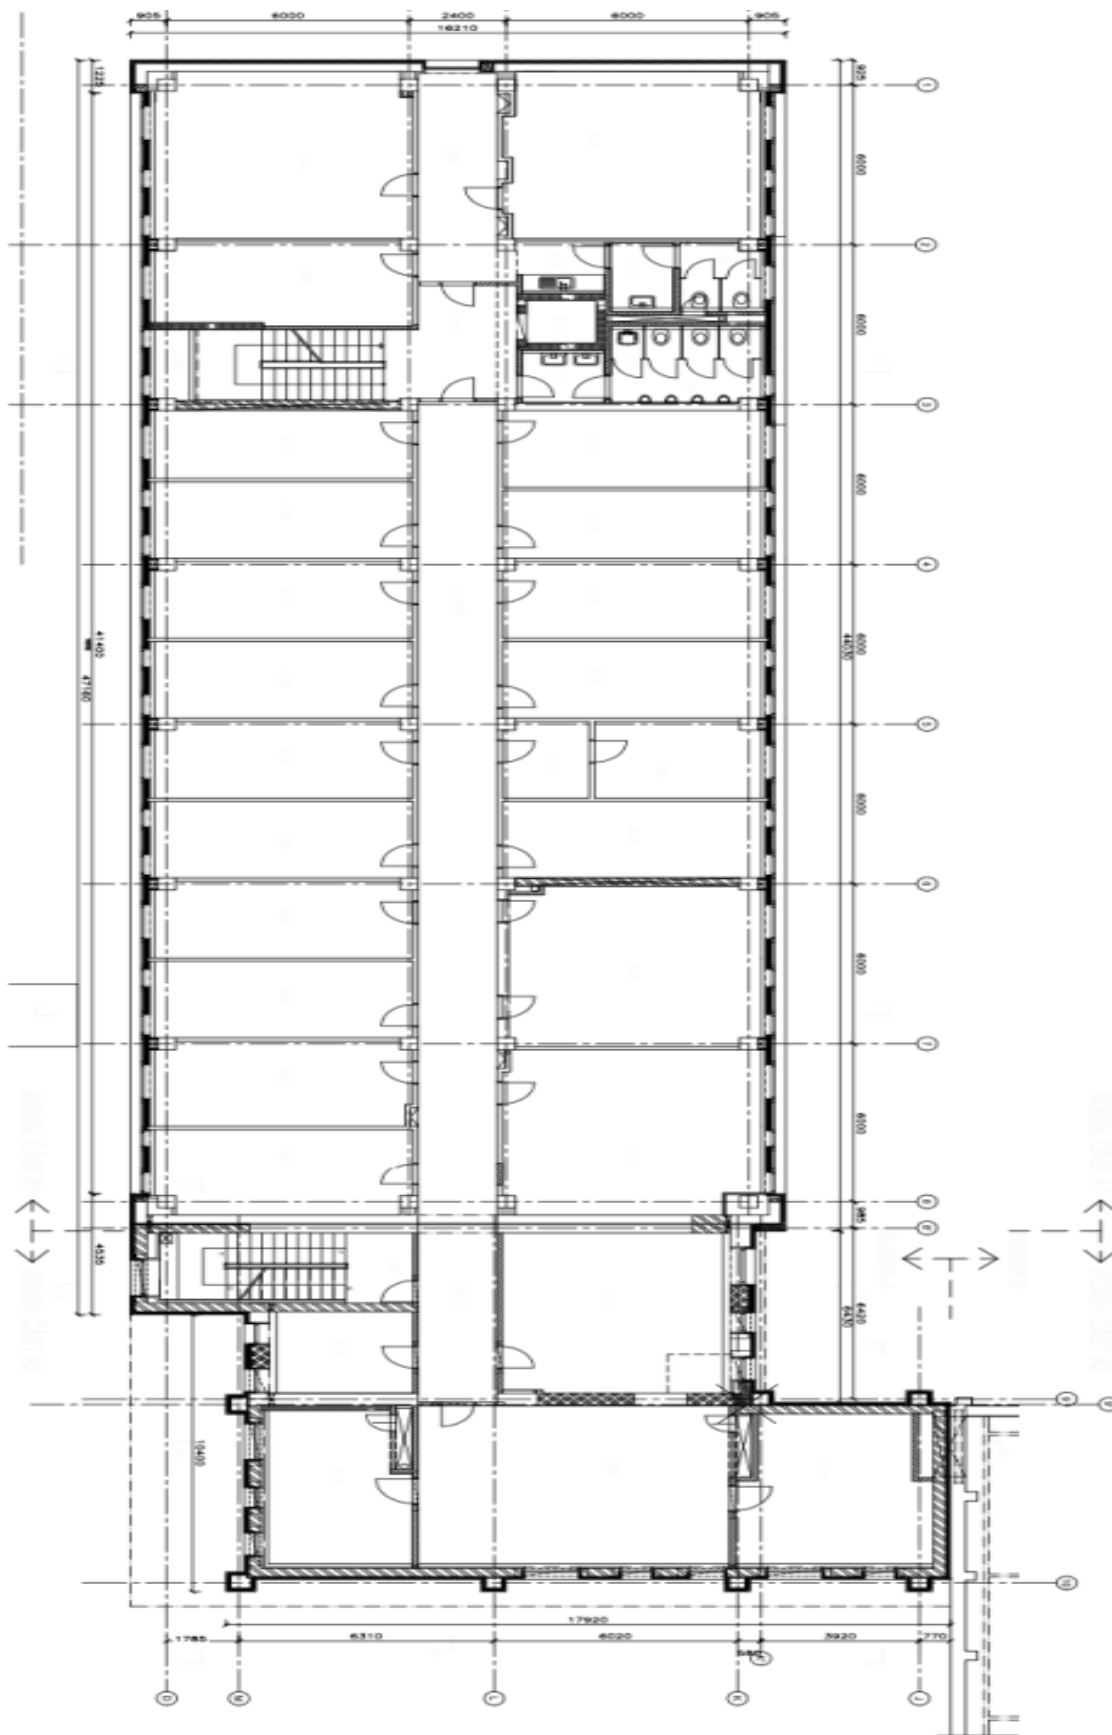

Administrativní budova

3 601 m², Brno, Maloměřice, Hády

Cena na vyžádání