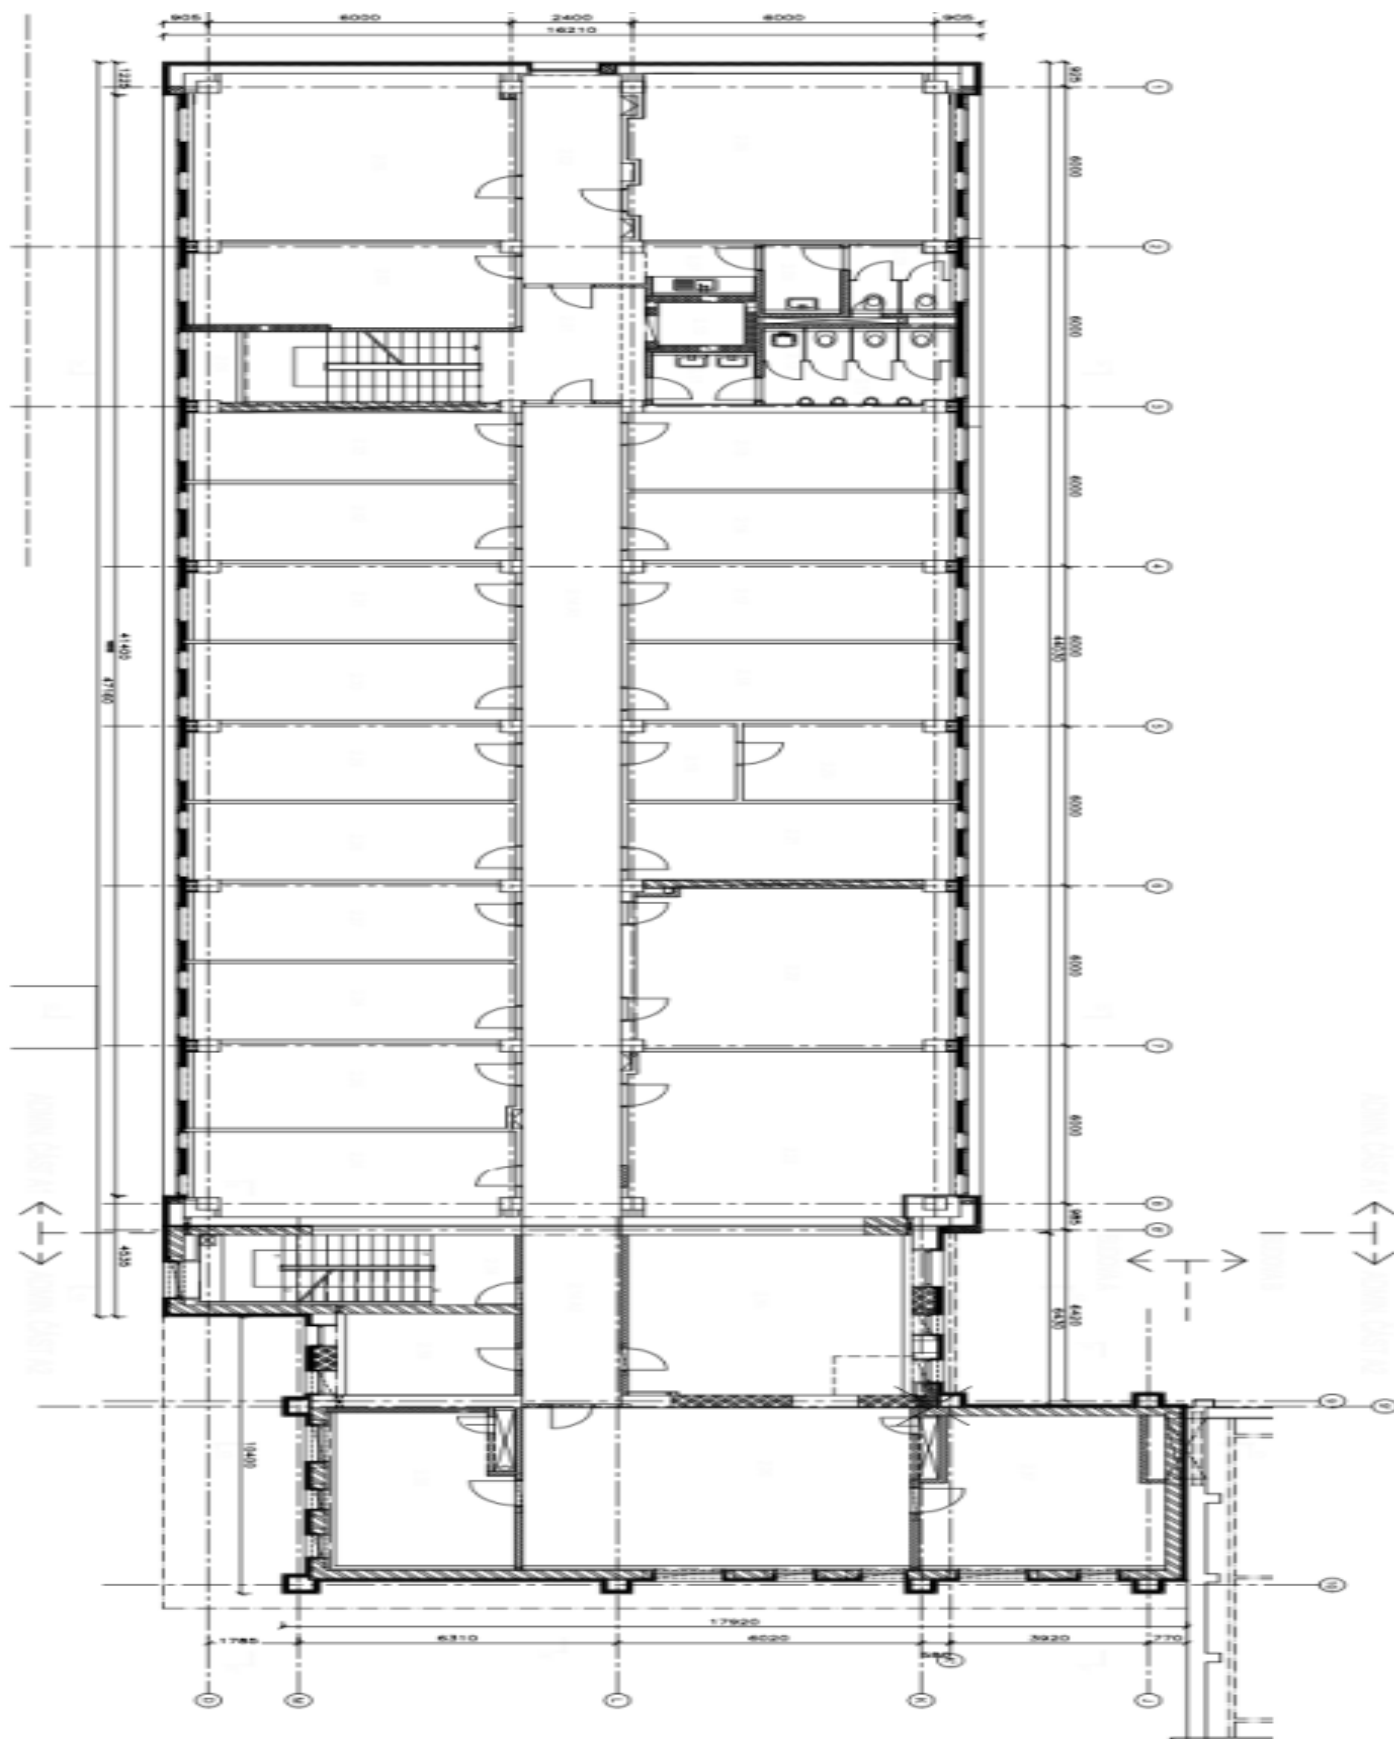

Administrativní budova

1731 m², Brno-město, Maloměřice, Hády

Cena na vyžádání