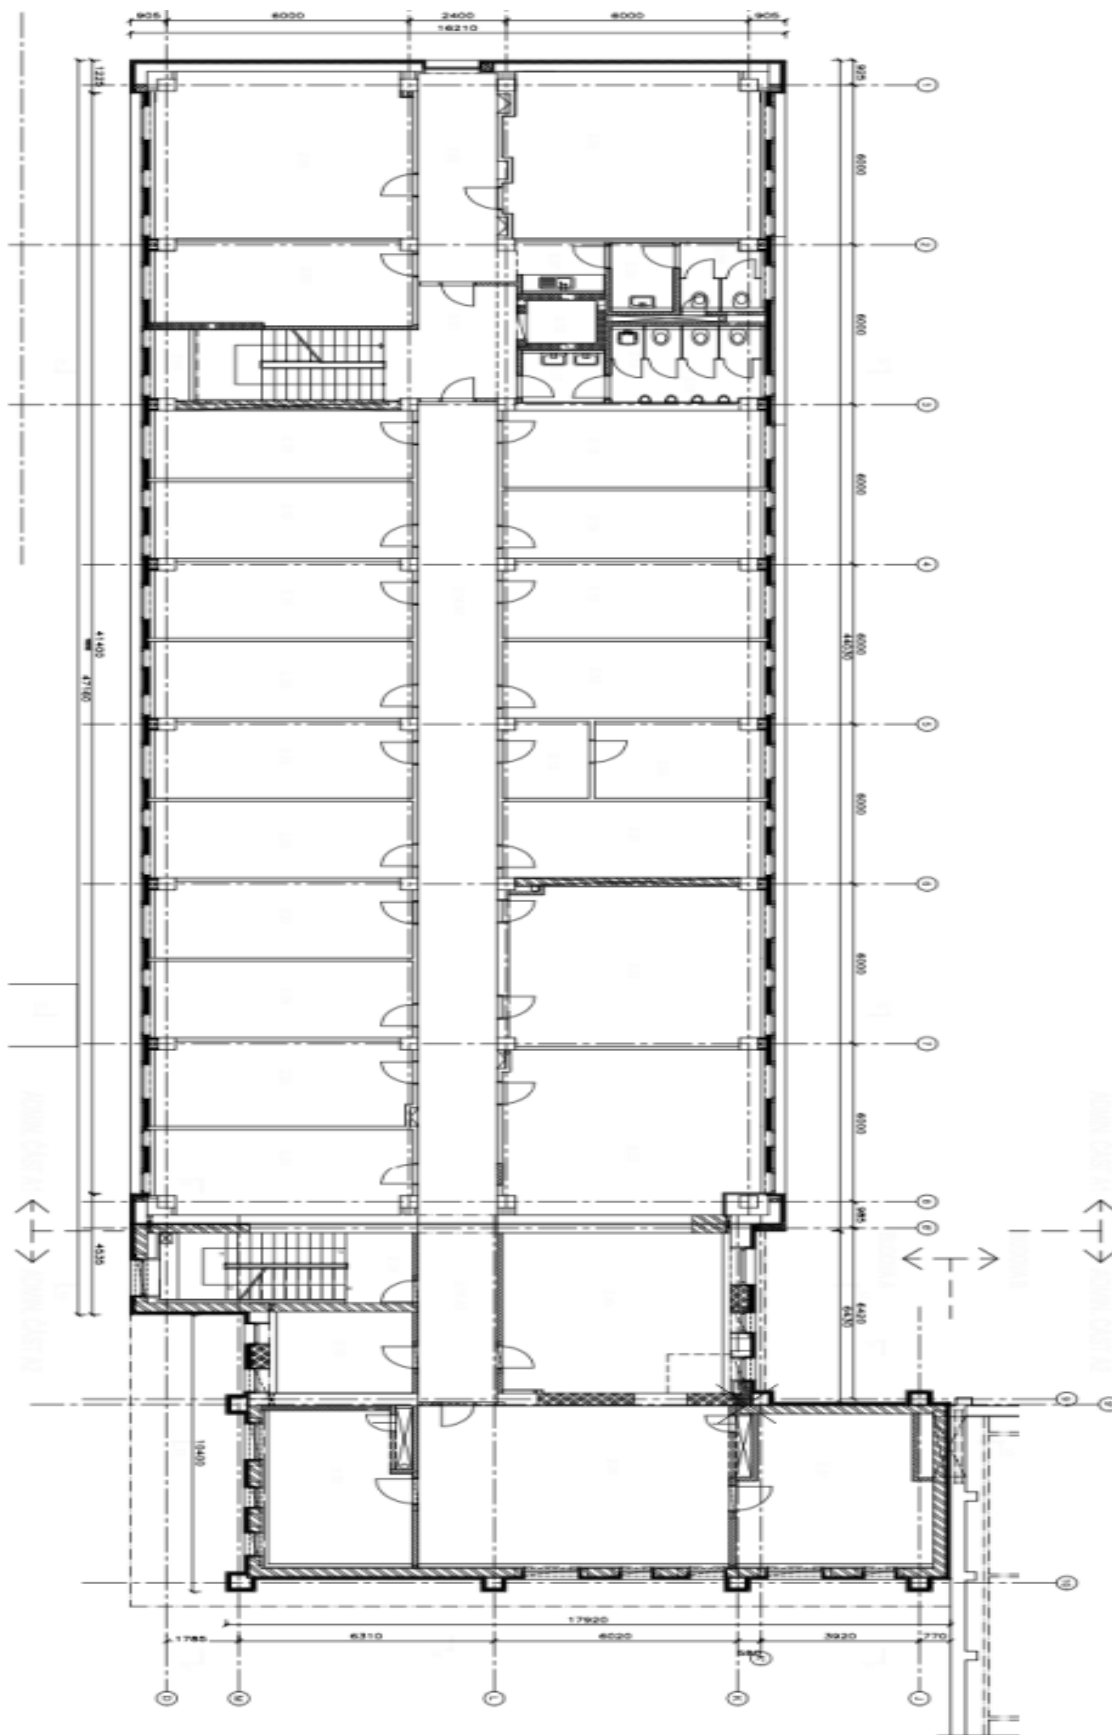

Administrativní budova

3 601 m², Brno-město, Maloměřice, Hády

Cena na vyžádání