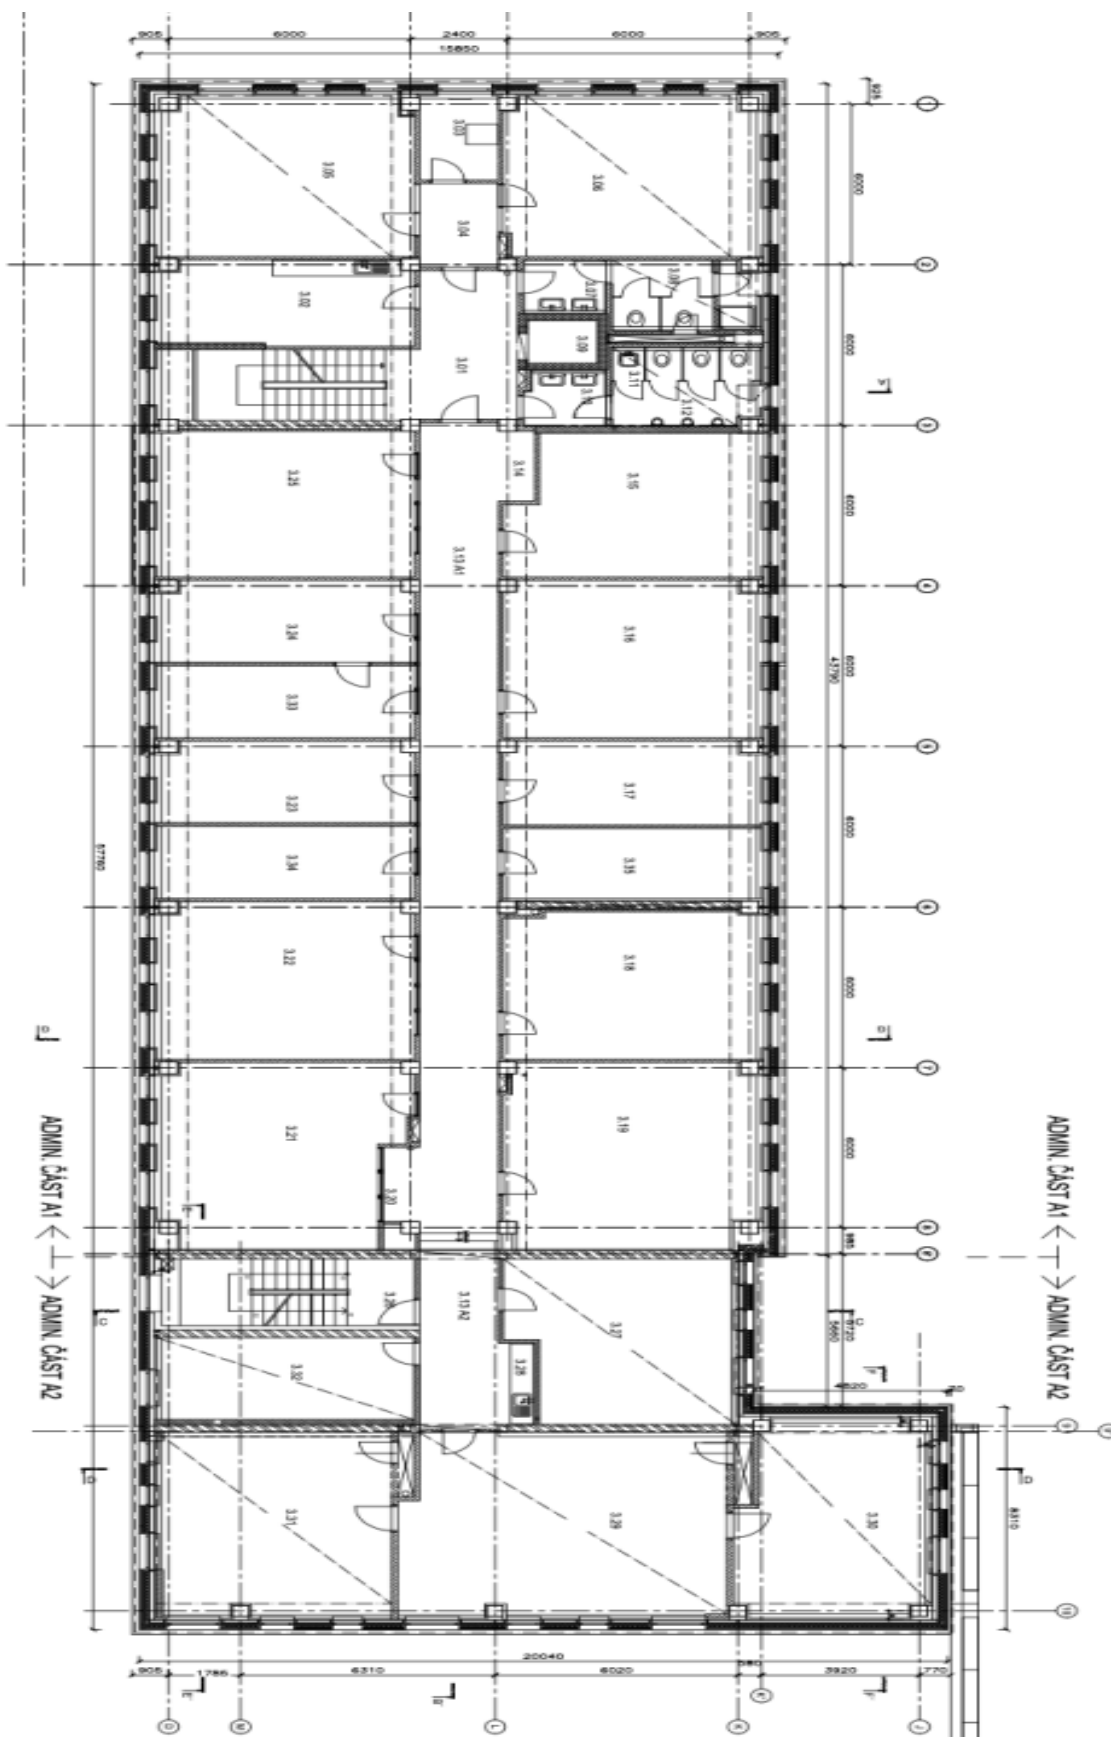

Administrativní budova

3 601 m², Brno, Maloměřice, Hády

Cena na vyžádání