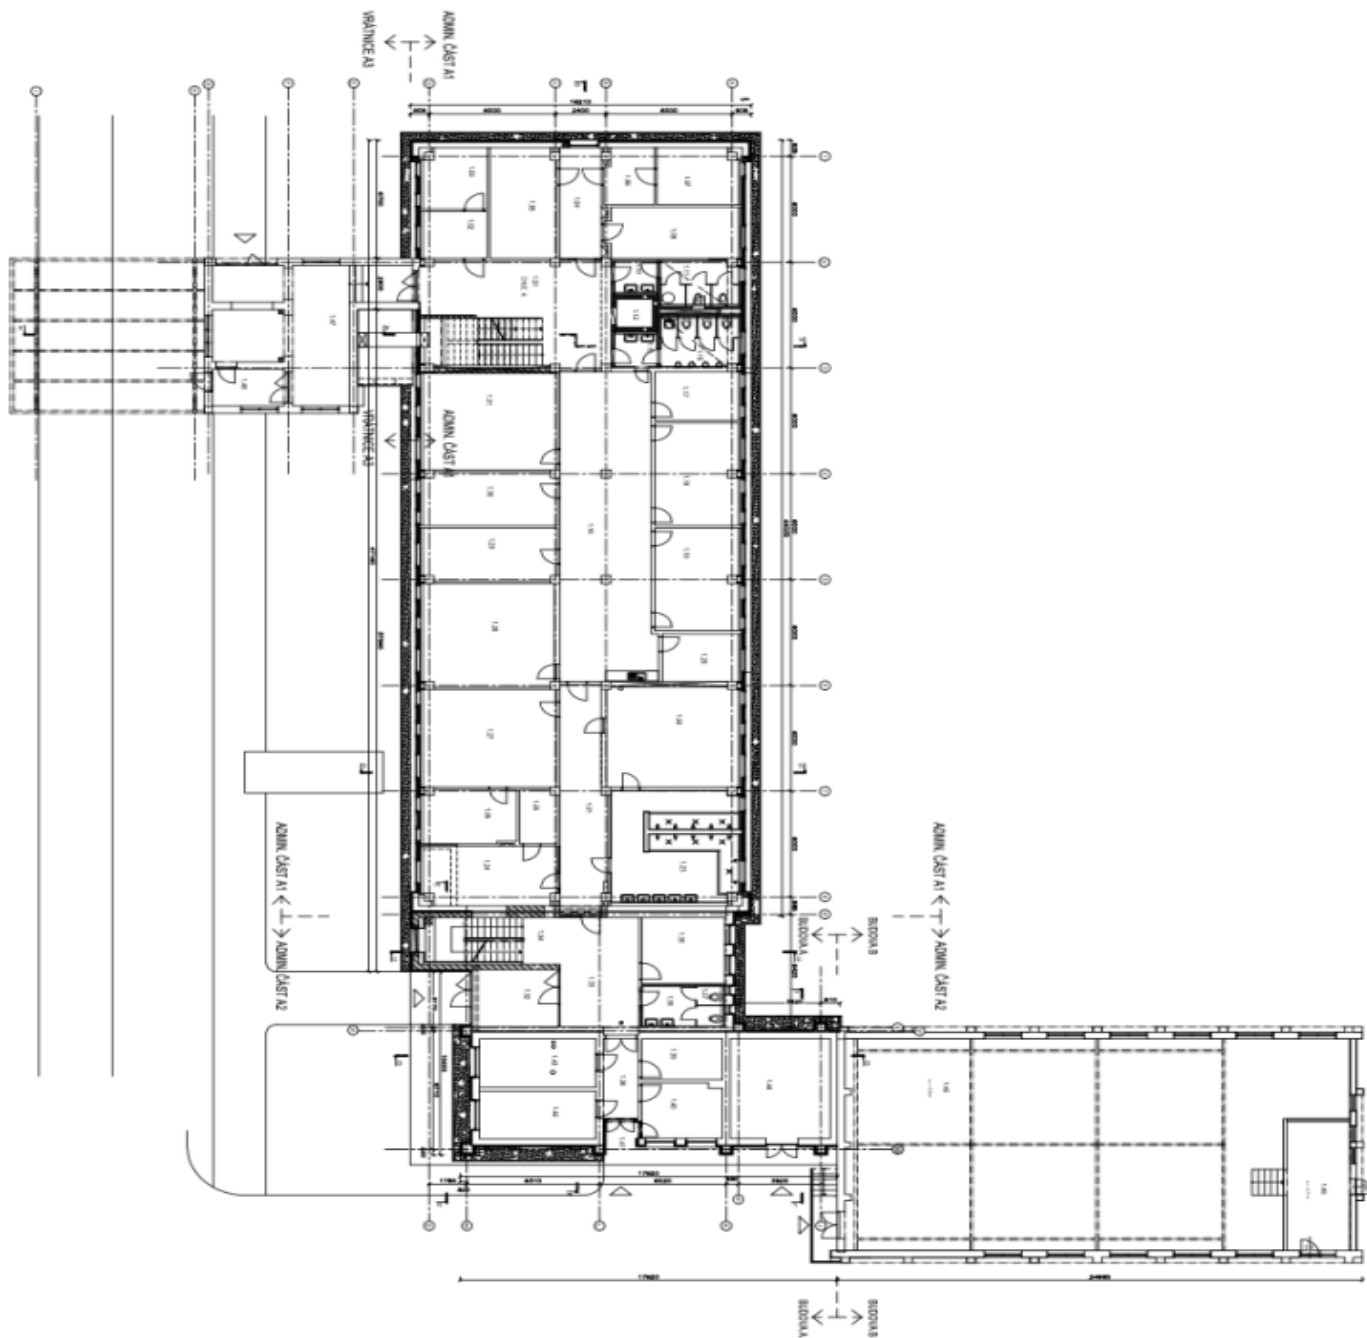

Administrativní budova

1731 m², Brno-město, Maloměřice, Hády

Cena na vyžádání