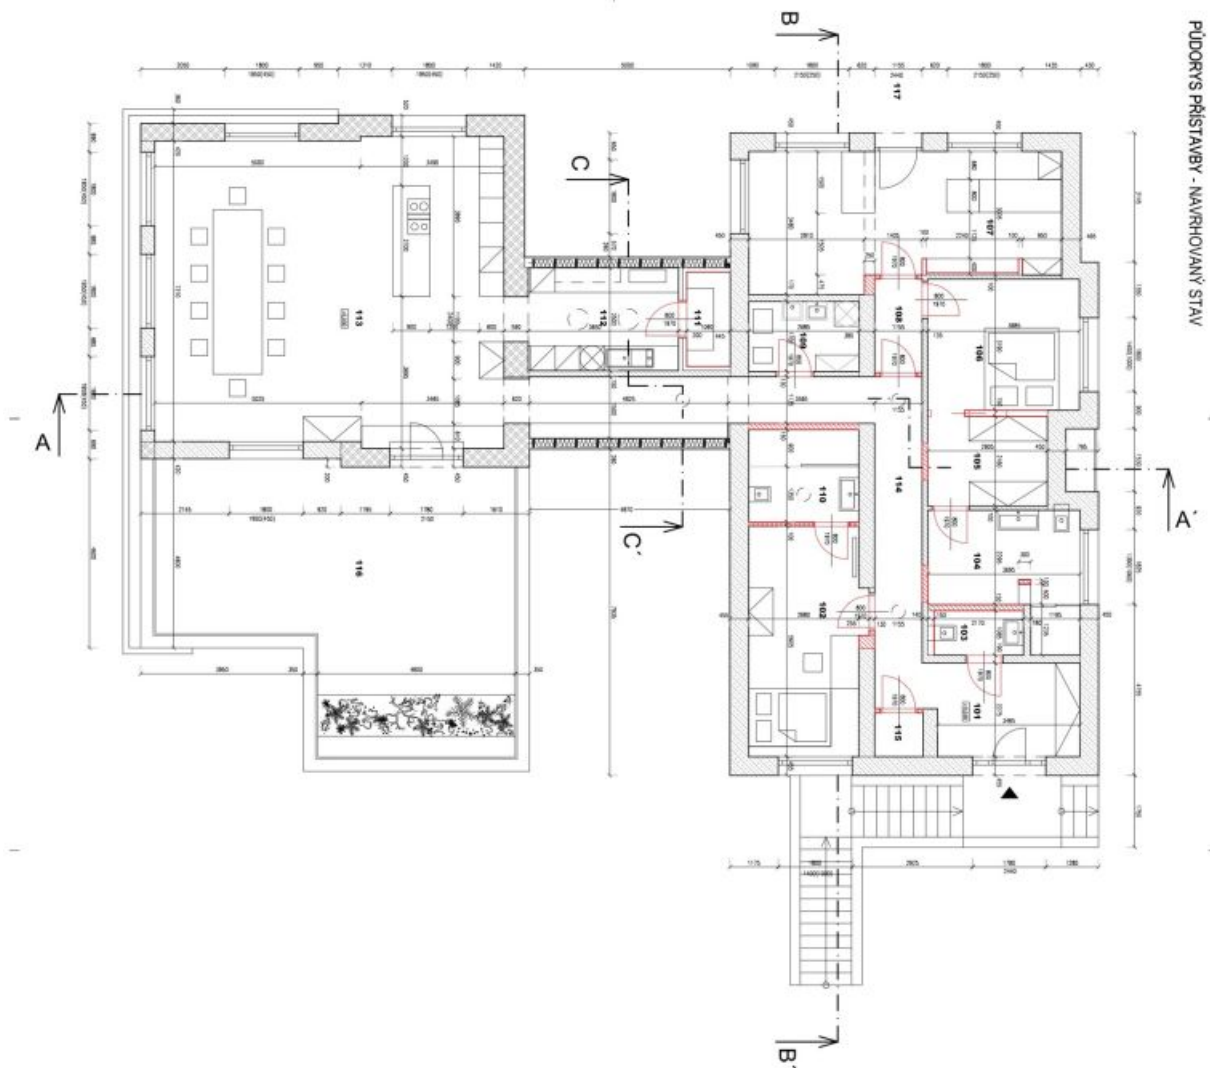

Byt 4+kk

31 500 000 Kč | 1 265 823 €

188 m², Praha 5, Zbraslav, Vladislava Vančury

PŮDORYS PŘÍSTAVBY - NAVRHOVANÝ STAV

Architectural details and technical specifications table.

PROJEKTANT	SVOBODA & WILLIAMS s.r.o.
ADRESA	Praha 5, Zbraslav, Vladislava Vančury
OBJEKT	Byt 4+kk
STADIUM	1: 30 (A1)
PROJEKT	PŮDORYS PŘÍSTAVBY - NAVRHOVANÝ STAV
ČÍSLO	01-211
STAVBA	1 - 30 (A1)

Legend for the floor plan symbols.

LEGENDA ZNAČENÍ

- STĚNA - PŮVODNÍ KONSTRUKCE
- STĚNA - NOVÁ KONSTRUKCE
- OKNO - PŮVODNÍ KONSTRUKCE
- OKNO - NOVÁ KONSTRUKCE
- VEŘEJNÁ KUCHAŇ
- VEŘEJNÁ TOALETNA
- VEŘEJNÁ PRAČKA
- VEŘEJNÁ KUCHAŇ
- VEŘEJNÁ TOALETNA
- VEŘEJNÁ PRAČKA
- VEŘEJNÁ KUCHAŇ
- VEŘEJNÁ TOALETNA
- VEŘEJNÁ PRAČKA
- VEŘEJNÁ KUCHAŇ
- VEŘEJNÁ TOALETNA
- VEŘEJNÁ PRAČKA