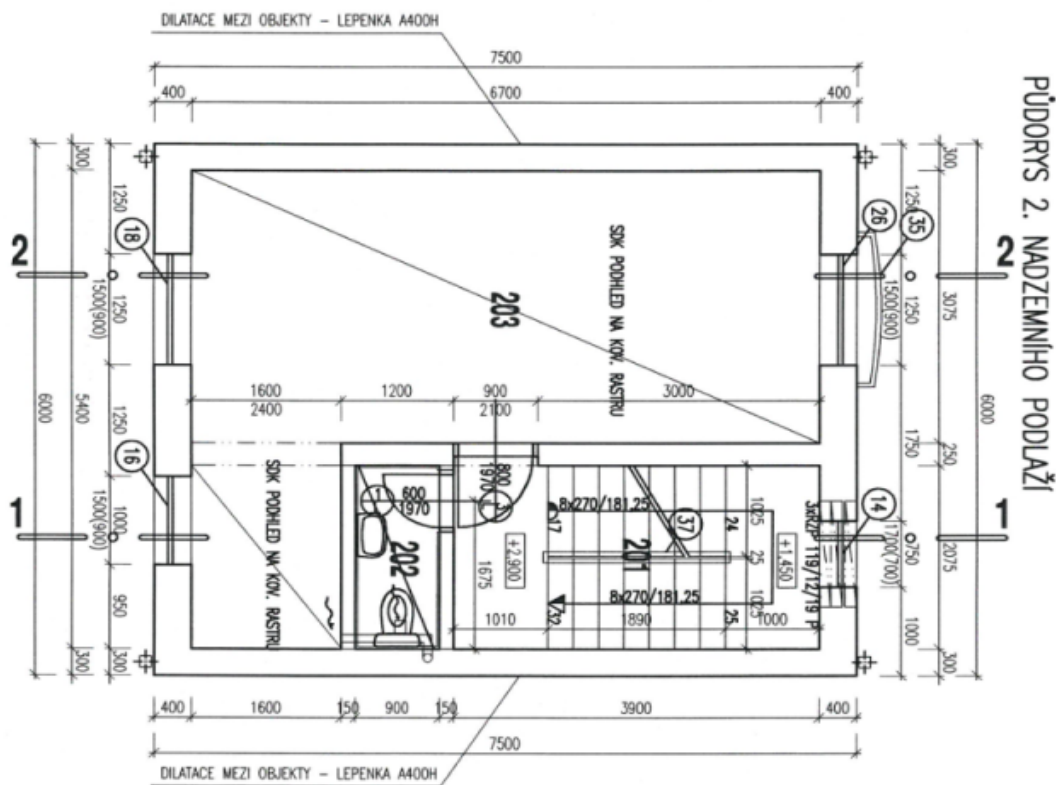

TABULKA MÍSTNOSTI

Čís.	ODĚL. MÍSTNOSTI	PLOCHA	OZN.	OPRAVA PODLAHY	OPRAVA STĚN	OPRAVA STROPU
201	SCHODIŠTĚ	8,18	S6	KERAMICKÁ PLOCHA KERAMICKÝ SOKLIK 70 mm	OMÍTKA	OMÍTKA
202	WC	1,88	S7	KERAMICKÁ PLOCHA KERAMICKÝ SOKLIK 70 mm	OMÍTKA BLINDOVĚ OKRÁJLO 1,200 mm	SIK POHLEDEM
203	KANCELÁŘ	24,32	S8	PARQUET LAMINO LEŠŤA LAMINO	OMÍTKA	SIK POHLEDEM