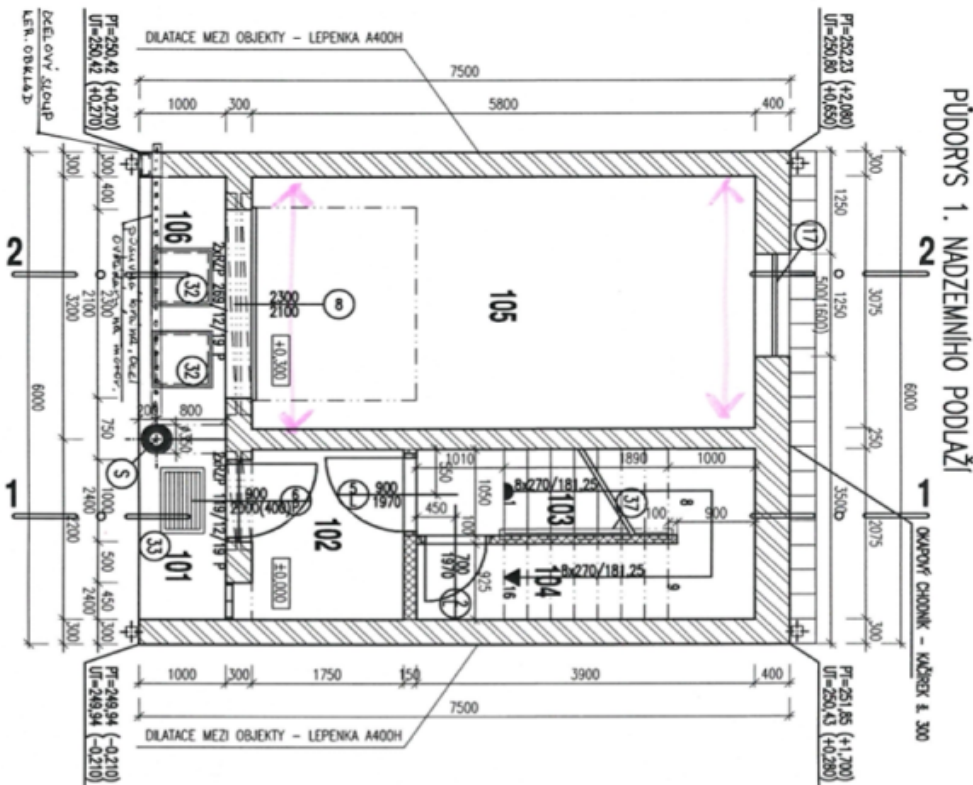

LEGENDA HMOT

PŮDORYS 1. NADZEMNÍHO PODLAŽÍ

TABULKA MÍSTNOSTI

BS.	ČEJ. MÍSTNOSTI	PLOCHA	ČZN.	OPRAVA PODLAHY	OPRAVA STĚH	OPRAVA STŘEŠNÍ
101	ZÁČERNÍ	1,86	S2	ZÁMOK DUBEK	VENOVANÍ OMLITA	OPRAVA STŘEŠNÍ POHOŘELÉ PRÁVCE OŠETŘ. 80 MM
102	ZÁČERNÍ	4,07	S4	KERAMICKÁ DUBEK KERAMICKÝ SPOJK 70 mm	OMLITA	SKV. POHOŘELÉ
103	SCHODIŠTĚ	8,09	S4	KERAMICKÁ DUBEK KERAMICKÝ SPOJK 70 mm	OMLITA	WATERPROOFING OMLITA
104	SÍLAO	4,64	S5	CEMENTOVÝ POKRÝTÍ	STUŽKA OMLITA	WATERPROOFING OMLITA
105	GAZEŤ	18,52	S3	KERAMICKÁ DUBEK KERAMICKÝ SPOJK 100 mm	OMLITA	PR. 25 TL. 50 MM ZATEPLOVACÍ SYSTÉM PROFIT
106	VLEZLO	3,15	S1	ZÁMOK DUBEK	VENOVANÍ OMLITA	POHOŘELÉ PRÁVCE OŠETŘ. 80 mm