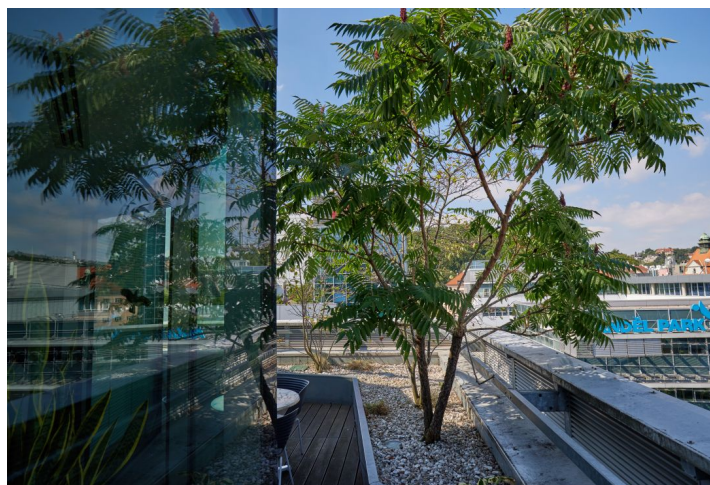

Kancelářské prostory

Praha 5, Smíchov, Klicperova

16.50 - 17.00 € / m² | 418 - 431 Kč / m²