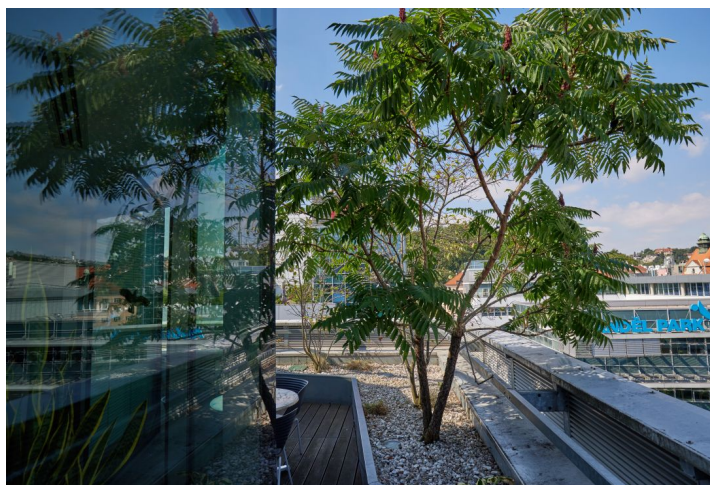

Kancelářské prostory

Praha 5, Smíchov, Klicperova

16.50 - 17.00 € / m² | 415 - 428 Kč / m²