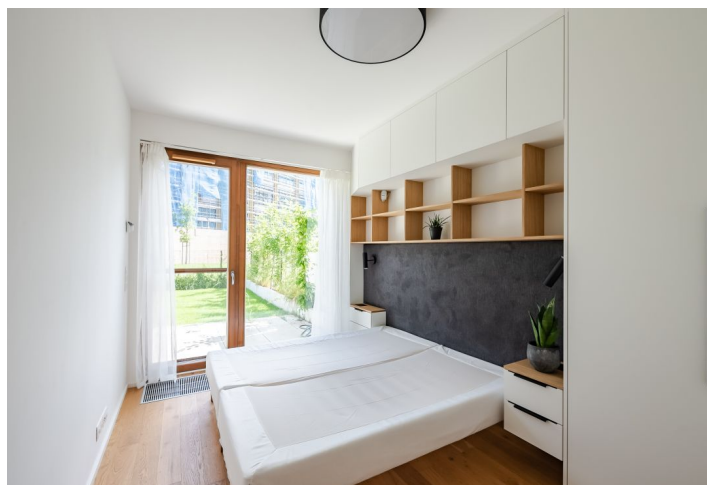

Byt 3+kk

78.4 m², Praha 5, Košíře, Naskové

Pronajato