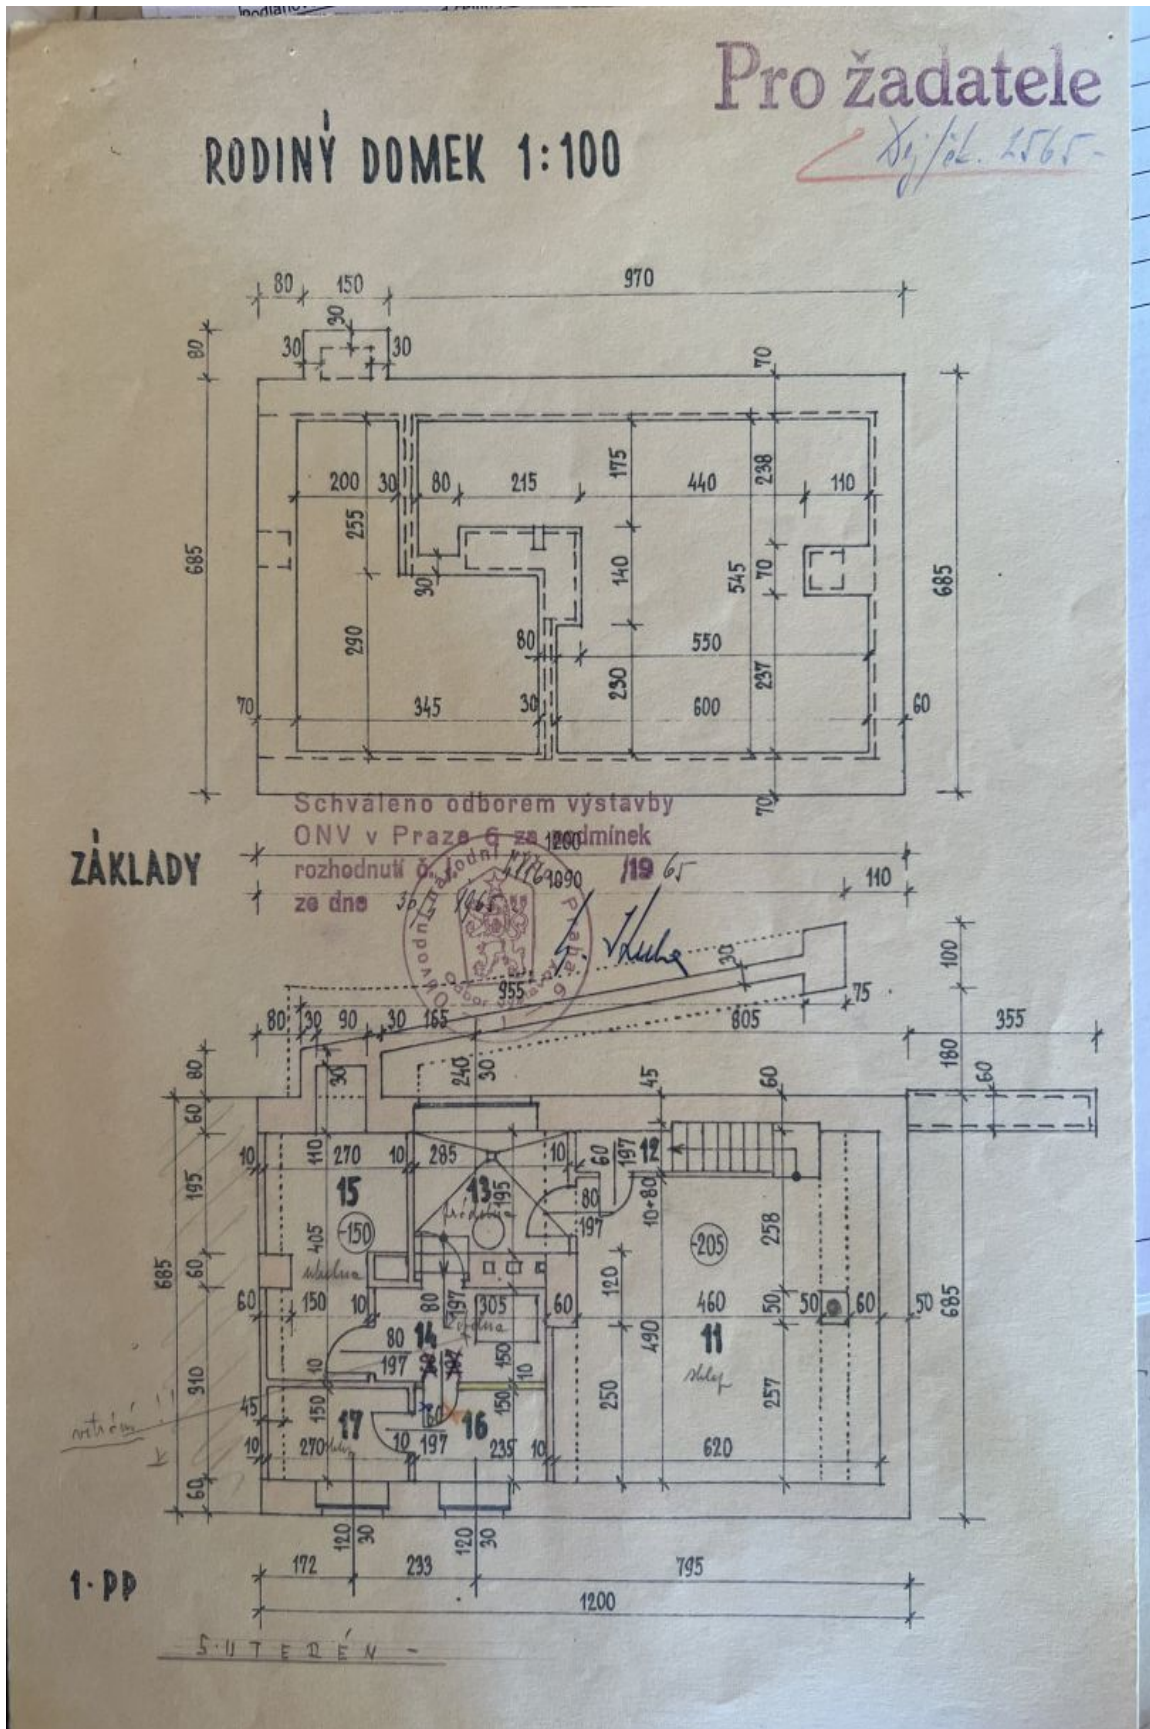

Původní dispozici tvoří v přízemí obytný prostor, jídelna v zimní zahradě přirozeně propojené se zahradou, dále toaleta, předsíň a zádveří. V patře jsou 2 ložnice, kuchyně a hala, v suterénu ateliér, prádelna, kotelna, dílna a sklep.

Vilu vystavěl v 2. polovině 60. let 20. století architekt Jan Salák dle společného projektu se svou dcerou, čerstvou absolventkou UMPRUM. Stav vily je původní, vzhledem k jejímu stáří bude nutná rekonstrukce. Konstrukce domu je kombinovaná, část tvoří kovový skelet, část je zděná. Okna jsou původní z borovicového dřeva, v interiéru i exteriéru jsou další zachované originální prvky – dveře, vestavěné skříně, radiátory, sanitární keramika, obklady a dlažby či betonové zahradní jezírko. Jihovýchodně orientovanou zahradu lemují vzrostlé stromy, parkování je zajištěno v samostatně stojící garáži.

Užitná plocha cca 200 m², zastavěná plocha 79 m², zahrada 517 m², pozemek 596 m².

Rodinný dům 4+kk

200 m², Praha 6, Dejvice, Matějská

Prodáno

Rodinný dům 4+kk

200 m², Praha 6, Dejvice, Matějská

Prodáno