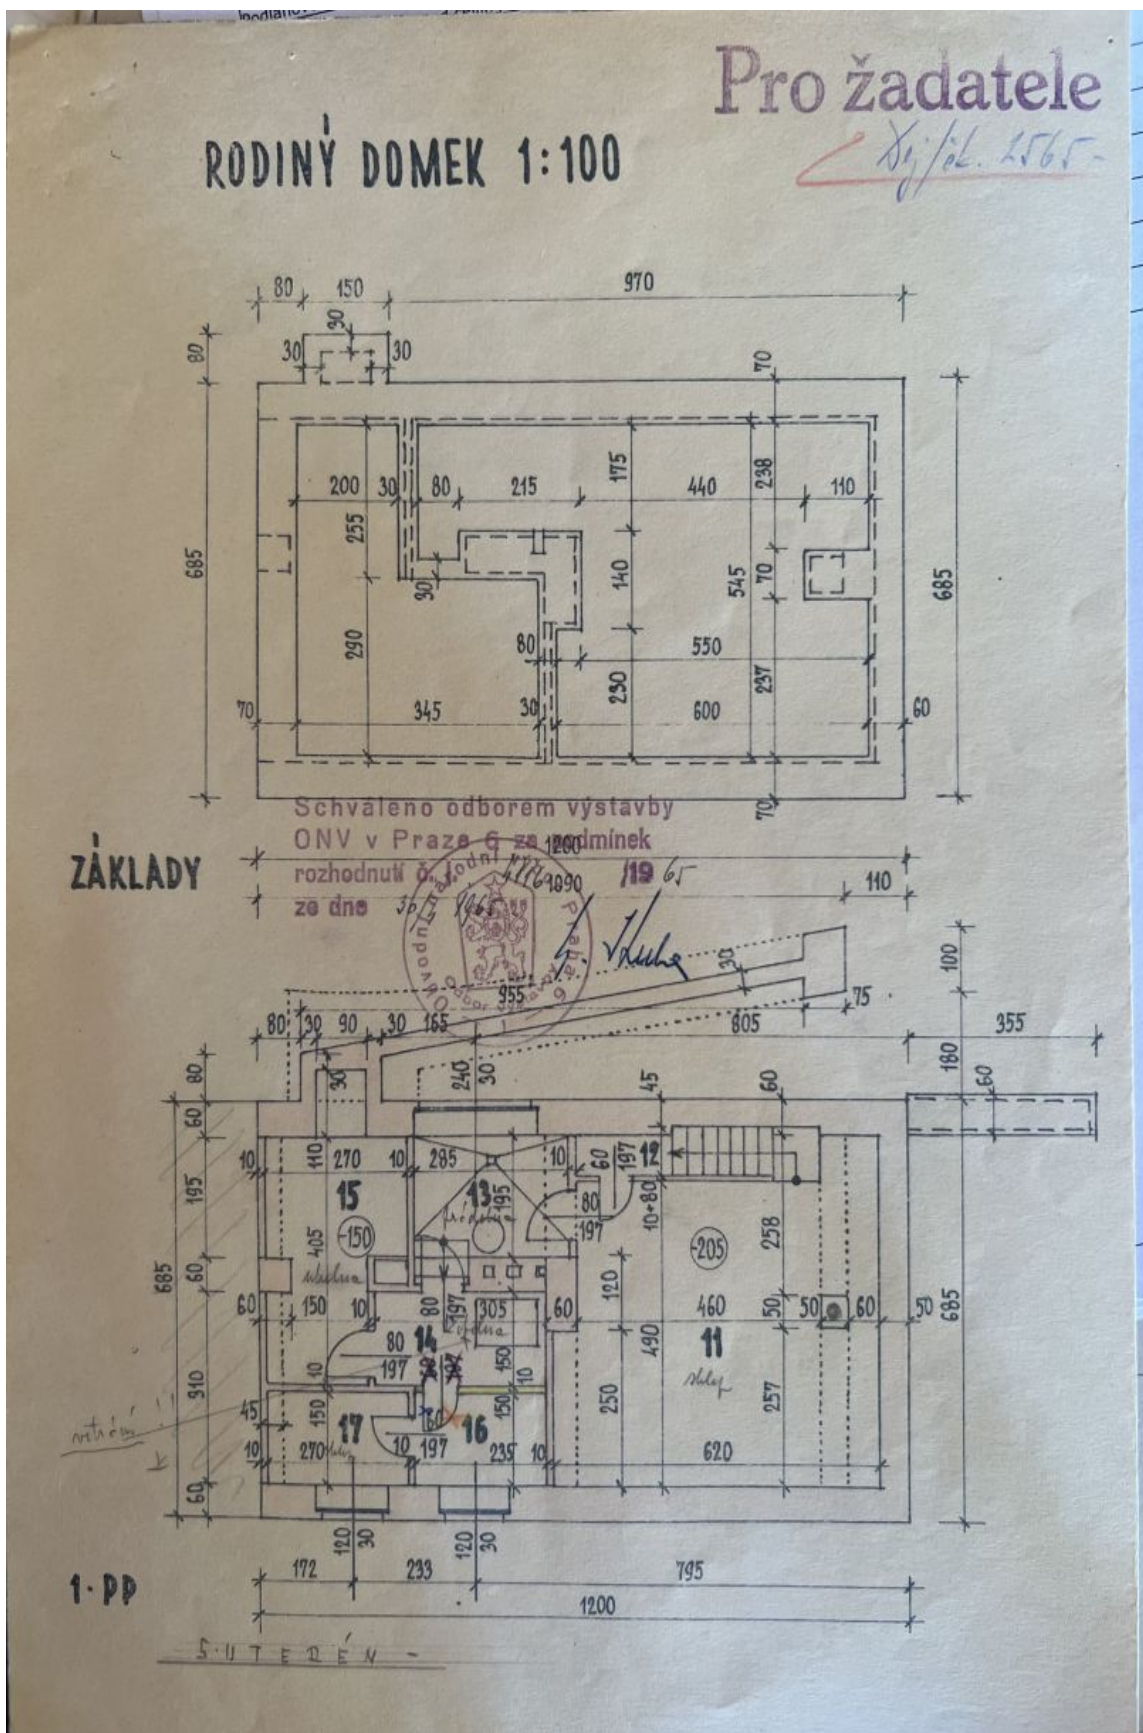

Původní dispozici tvoří v přízemí obytný prostor, jídelna v zimní zahradě přirozeně propojené se zahradou, dále toaleta, předsíň a zádveří. V patře jsou 2 ložnice, kuchyně a hala, v suterénu ateliér, prádelna, kotelna, dílna a sklep.

Vilu vystavěl v 2. polovině 60. let 20. století architekt Jan Salák dle společného projektu se svou dcerou, čerstvou absolventkou UMPRUM. Stav vily je původní, vzhledem k jejímu stáří bude nutná rekonstrukce. Konstrukce domu je kombinovaná, část tvoří kovový skelet, část je zděná. Okna jsou původní z borovicového dřeva, v interiéru i exteriéru jsou další zachované originální prvky – dveře, vestavěné skříně, radiátory, sanitární keramika, obklady a dlažby či betonové zahradní jezírko. Jihovýchodně orientovanou zahradou lemují vzrostlé stromy, parkování je zajištěno v samostatně stojící garáži.

Užitná plocha cca 200 m², zastavěná plocha 79 m², zahrada 517 m², pozemek 596 m².

Rodinný dům 4+kk

200 m², Praha 6, Dejvice, Matějská

Prodáno

Rodinný dům 4+kk

200 m², Praha 6, Dejvice, Matějská

Prodáno