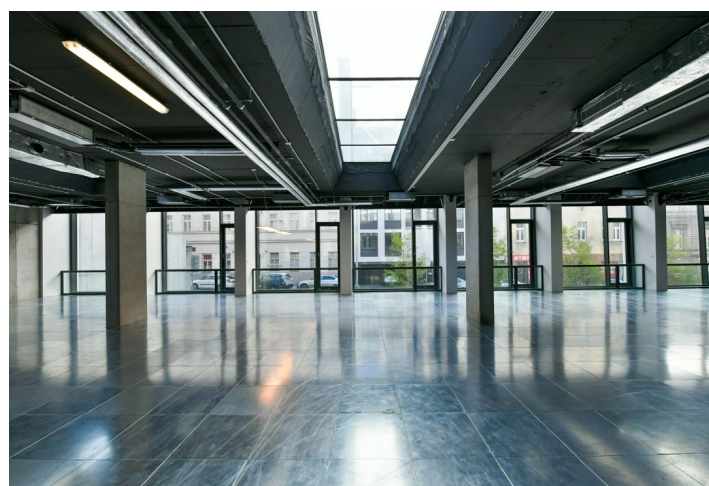

Kancelářské prostory

Pronajato

Praha 5, Smíchov, Holečkova