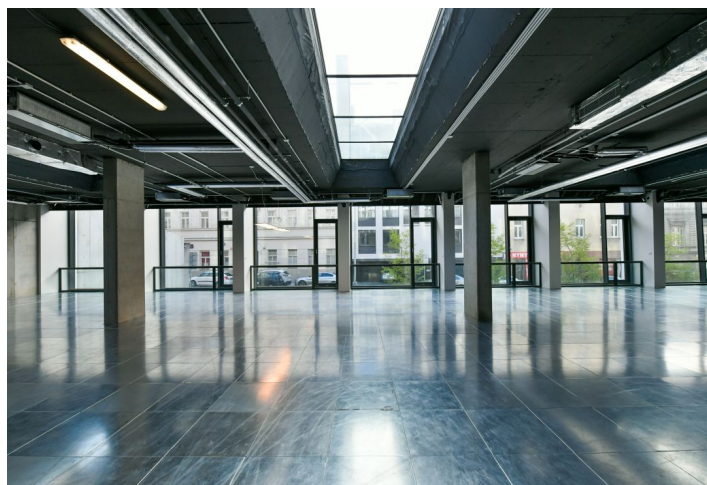

Kancelářské prostory

Praha 5, Smíchov, Holečkova

Pronajato

Poplatky za služby	150 Kč za m ² / měsíčně
Plocha k dispozici	800 m ²
Sklep	-
Parkování	200 EUR / ps / měsíc
PENB	B
Referenční číslo	102642

Pronájem kanceláří v moderní multifunkční budově navržené renomovaným architektonickým studiem DaM. Jedinečná atmosféra rezidenční čtvrti je dána polohou v těsném sousedství historického centra města a topografií terénu. Projekt je umístěn na jižním petřínském svahu, což nabízí množství výhledů do okolní zástavby vil z 20. a 30. let 20. století, z horních pater pak nerušené výhledy na Prahu. Projekt nabízí ve třech podzemních a pěti nadzemních podlažích téměř 2 000 m² komerčních prostor, 30 bytů, 74 parkovacích míst, bazén, wellness, saunu a řadu skladových prostor. Součástí projektu je také 2000 m² rozlehlá upravená zahrada a velkorysý lobby s recepcí.

Vybavení a služby:

- Recepce
- Parkování
- Bazén, wellness, sauna
- Skladové prostory
- Zahrada
- Lobby
- 18 parkovacích míst
- Fitness pro individuální trénink

Nájemné a poplatky jsou uvedeny bez DPH. Nájemce neplatí provizi.