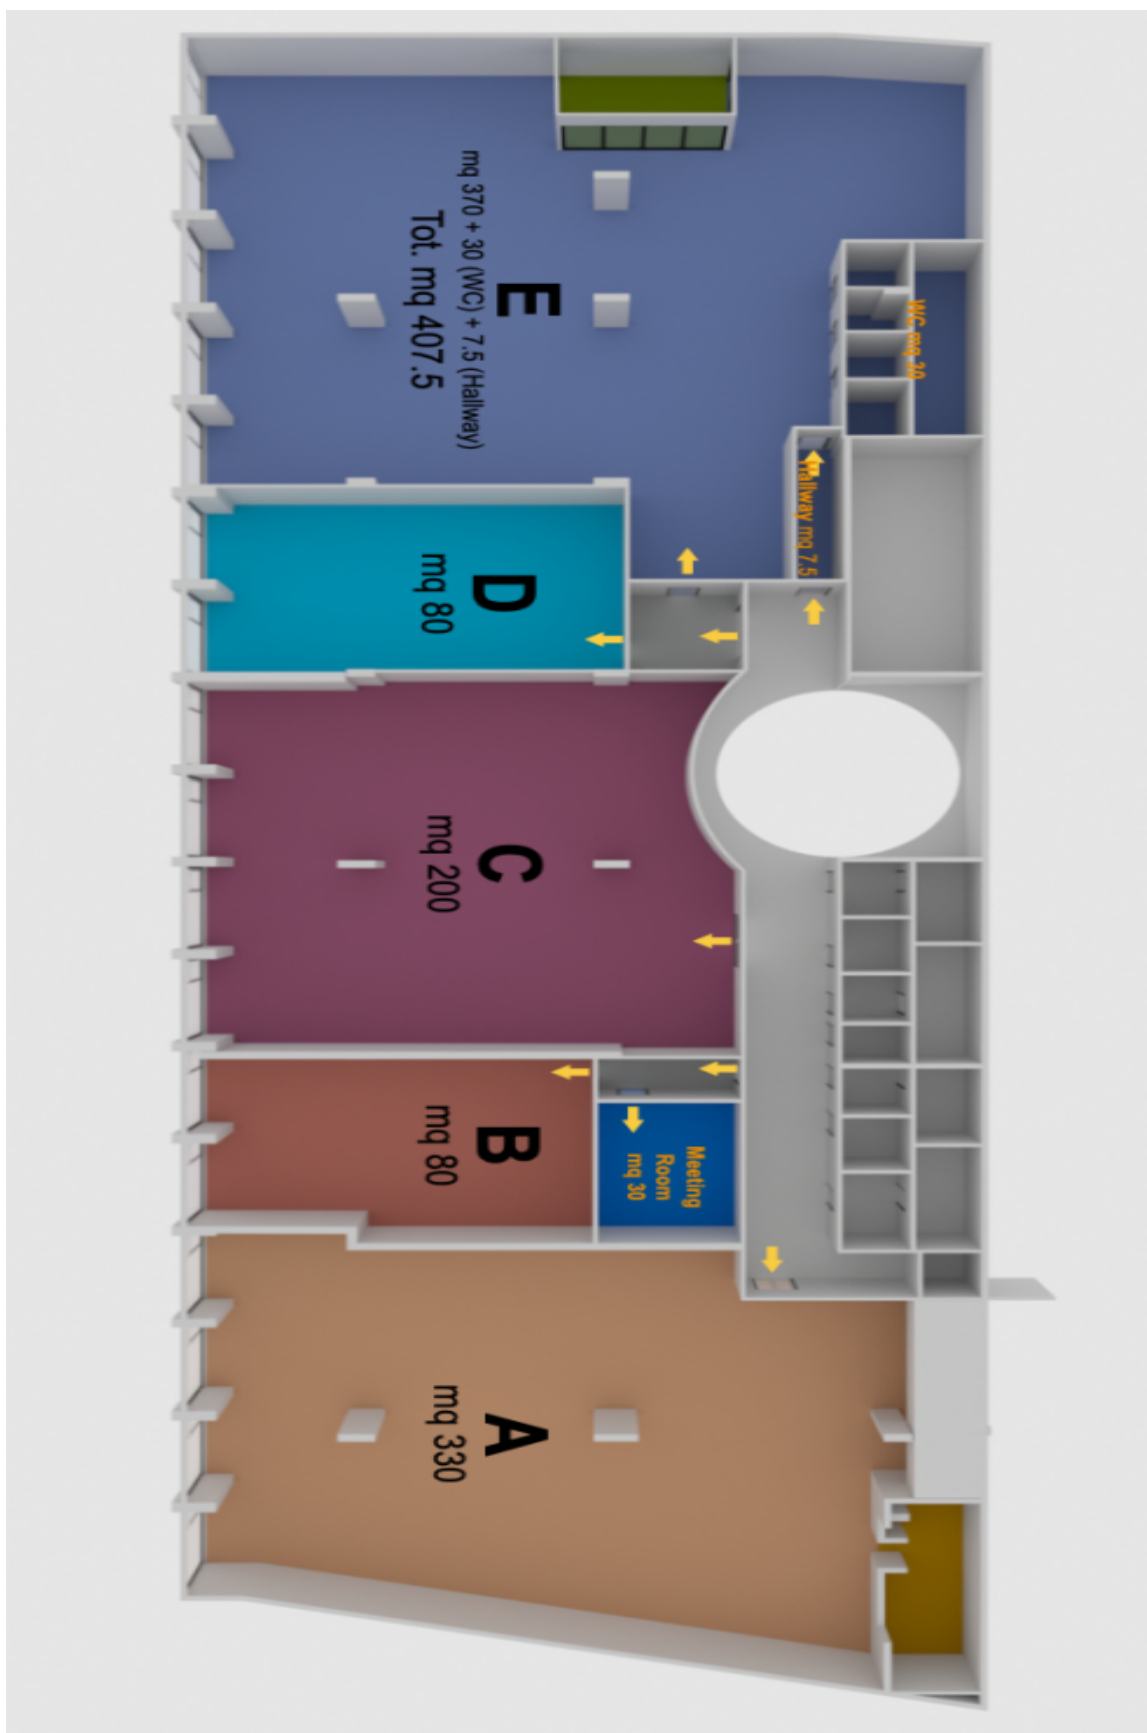

Kancelářské prostory

Praha 5, Smíchov, Holečkova

Pronajato