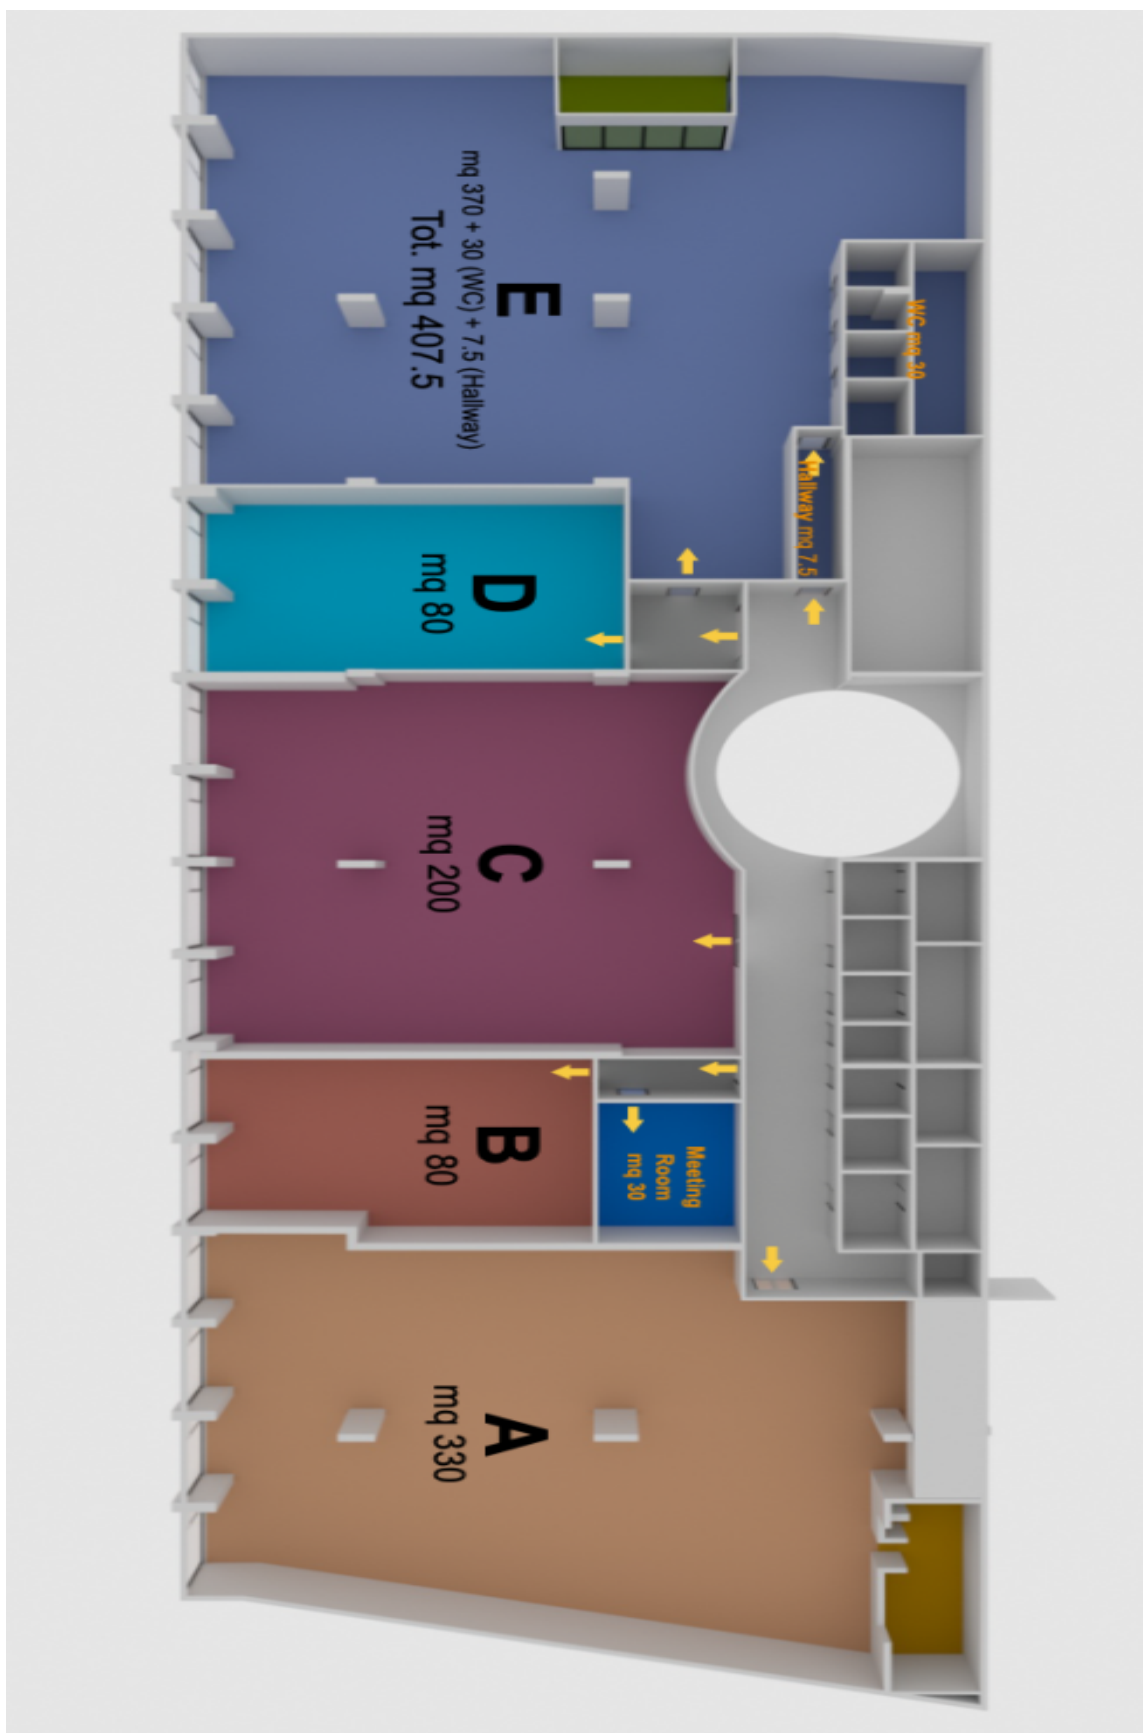

Kancelářské prostory

Praha 5, Smíchov, Holečkova

Pronajato