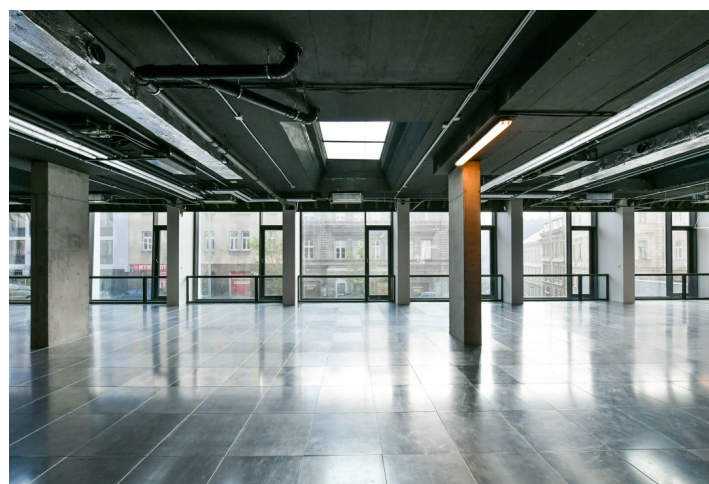

Kancelářské prostory

Pronajato

Praha 5, Smíchov, Holečkova