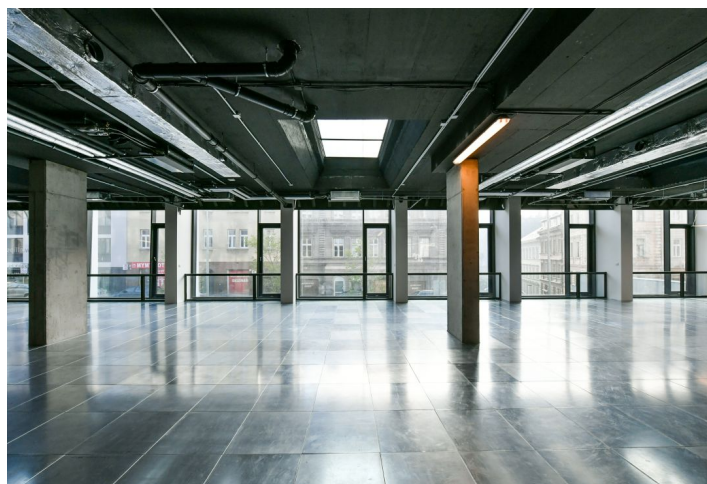

Kancelářské prostory

Praha 5, Smíchov, Holečkova

Pronajato

Poplatky za služby	150 Kč za m ² / měsíčně
Plocha k dispozici	800 m ²
Sklep	-
Parkování	200 EUR / ps / měsíc
PENB	B
Referenční číslo	102642

Pronájem kanceláří v moderní multifunkční budově navržené renomovaným architektonickým studiem DaM. Jedinečná atmosféra rezidenční čtvrti je dána polohou v těsném sousedství historického centra města a topografií terénu. Projekt je umístěn na jižním petřínském svahu, což nabízí množství výhledů do okolní zástavby vil z 20. a 30. let 20. století, z horních pater pak nerušené výhledy na Prahu. Projekt nabízí ve třech podzemních a pěti nadzemních podlažích téměř 2 000 m² komerčních prostor, 30 bytů, 74 parkovacích míst, bazén, wellness, saunu a řadu skladových prostor. Součástí projektu je také 2000 m² rozlehlá upravená zahrada a velkorysý lobby s recepcí.

Vybavení a služby:

- Recepce
- Parkování
- Bazén, wellness, sauna
- Skladové prostory
- Zahrada
- Lobby
- 18 parkovacích míst
- Fitness pro individuální trénink

Nájemné a poplatky jsou uvedeny bez DPH. Nájemce neplatí provizi.