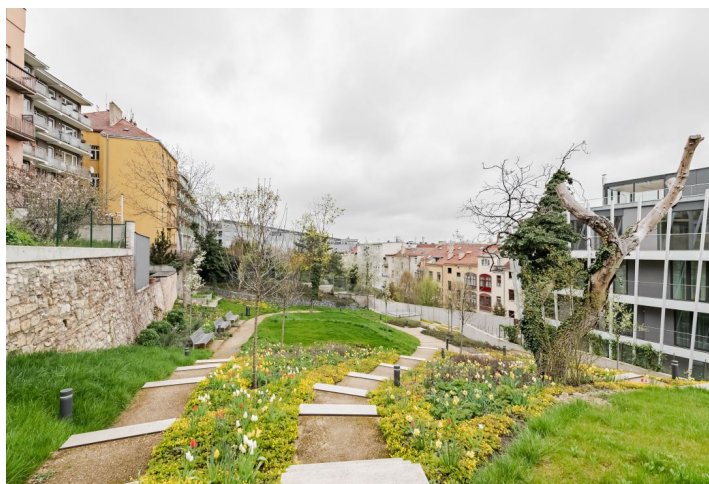

Kancelářské prostory

Praha 5, Smíchov, Holečkova

Pronajato

Poplatky za služby	150 Kč za m ² / měsíčně
Plocha k dispozici	800 m ²
Sklep	-
Parkování	200 EUR / ps / měsíc
PENB	B
Referenční číslo	102642

Pronájem kanceláří v moderní multifunkční budově navržené renomovaným architektonickým studiem DaM. Jedinečná atmosféra rezidenční čtvrti je dána polohou v těsném sousedství historického centra města a topografií terénu. Projekt je umístěn na jižním petřínském svahu, což nabízí množství výhledů do okolní zástavby vil z 20. a 30. let 20. století, z horních pater pak nerušené výhledy na Prahu. Projekt nabízí ve třech podzemních a pěti nadzemních podlažích téměř 2 000 m² komerčních prostor, 30 bytů, 74 parkovacích míst, bazén, wellness, saunu a řadu skladových prostor. Součástí projektu je také 2000 m² rozlehlá upravená zahrada a velkorysý lobby s recepcí.

Lokalita:

Umístění projektu je výjimečné také svou dostupností autem i MHD a především svým zasazením do rozlehlé zahrady v blízkosti parku – Kinského zahrady. Výhodou je také pěší docházková vzdálenost k nákupnímu a zábavnímu centru Nový Smíchov.